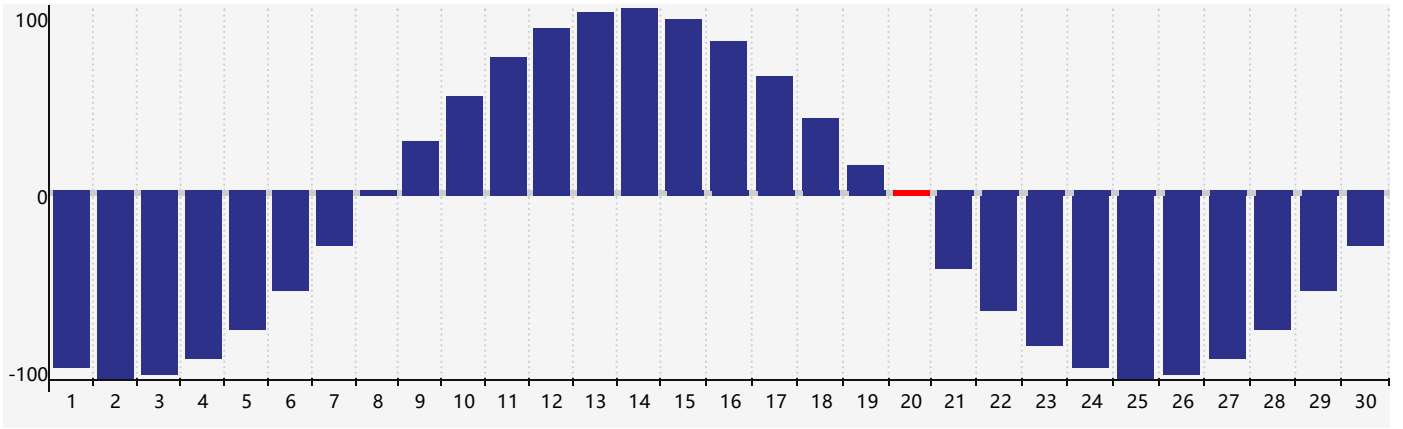

身體節律曲线图 - 2017年6月

公曆2017年六月 農曆丁酉年 [雞年]

星期日	星期一	星期二	星期三	星期四	星期五	星期六
初三 28 身體臨界日	初四 29	初五 30	初六 31	初七 1	初八 2	初九 3
初十 4	芒種 十一 5	十二 6	十三 7	十四 8	十五 9	十六 10
十七 11	十八 12	十九 13	二十 14	廿一 15	廿二 16	廿三 17
廿四 18	廿五 19	廿六 20 身體臨界日	夏至 廿七 21	廿八 22	廿九 23	六月初一 24
初二 25	初三 26	初四 27	初五 28	初六 29	初七 30	初八 1