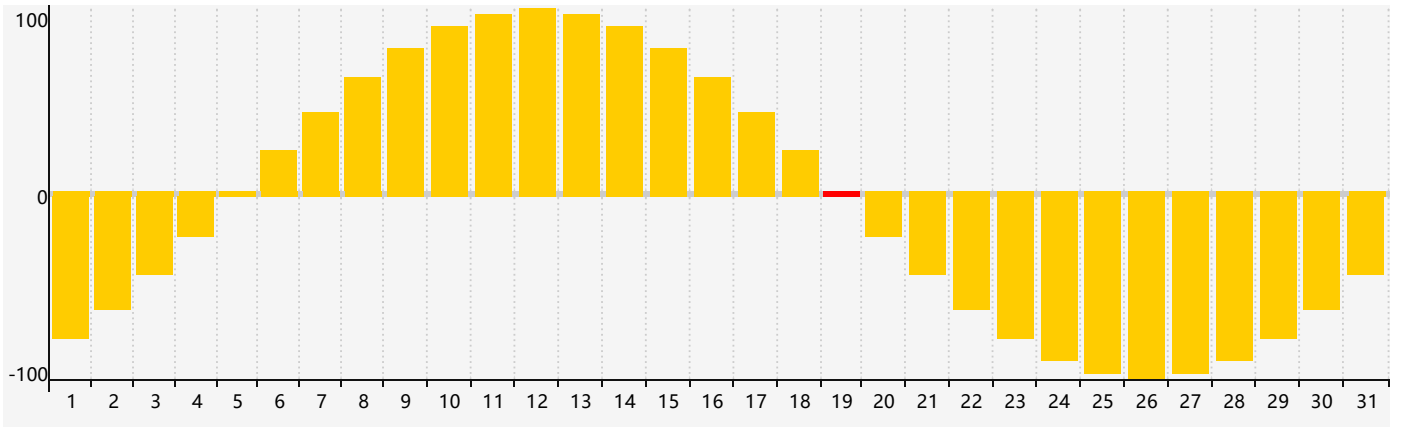

### 智力節律曲线图 - 2017年7月

### 情感節律曲线图 - 2017年7月

### 身體節律曲线图 - 2017年7月

公曆2017年七月 農曆丁酉年 [雞年]

星期日	星期一	星期二	星期三	星期四	星期五	星期六
初二 25	初三 26	初四 27	初五 28	初六 29	初七 30	初八 1
初九 2	初十 3	十一 4	十二 5	十三 6	小暑 十四 7	十五 8
十六 9 身體臨界日	十七 10	十八 11	十九 12	二十 13	廿一 14	廿二 15
廿三 16	廿四 17	廿五 18	廿六 19 情感臨界日	廿七 20	廿八 21	大暑 廿九 22
初一 23 智力臨界日	初二 24	初三 25	初四 26	初五 27	初六 28	初七 29
初八 30	初九 31	初十 1 身體臨界日	十一 2	十二 3	十三 4	十四 5