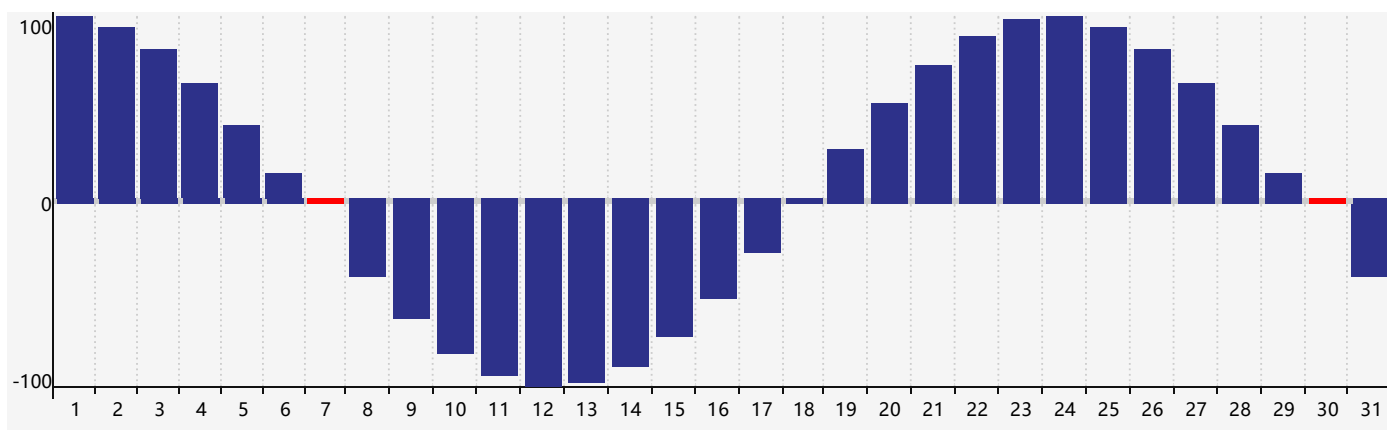

智力節律曲线图 - 2017年7月

情感節律曲线图 - 2017年7月

身體節律曲线图 - 2017年7月

公曆2017年七月 農曆丁酉年 [雞年]

星期日	星期一	星期二	星期三	星期四	星期五	星期六
初二 25	初三 26	初四 27	初五 28	初六 29	初七 30	初八 1
初九 2	初十 3	十一 4	十二 5	十三 6	小暑 十四 7 智力臨界日 身體臨界日	十五 8 情感臨界日
十六 9	十七 10	十八 11	十九 12	二十 13	廿一 14	廿二 15
廿三 16	廿四 17	廿五 18	廿六 19	廿七 20	廿八 21	大暑 廿九 22
初一 23	初二 24	初三 25	初四 26	初五 27	初六 28	初七 29
初八 30 身體臨界日	初九 31	初十 1	十一 2	十二 3	十三 4	十四 5 情感臨界日