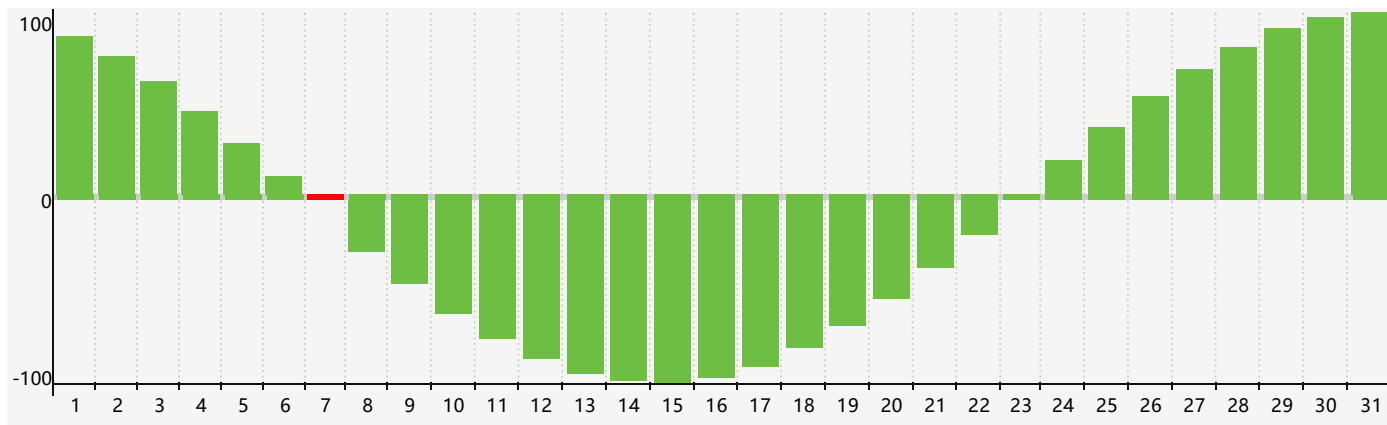

智力節律曲线图 - 2017年7月

情感節律曲线图 - 2017年7月

身體節律曲线图 - 2017年7月

公曆2017年七月 農曆丁酉年 [雞年]

星期日	星期一	星期二	星期三	星期四	星期五	星期六
初二 25	初三 26	初四 27	初五 28	初六 29	初七 30	初八 1
初九 2	初十 3	十一 4	十二 5	十三 6	小暑 十四 7 智力臨界日 身體臨界日	十五 8 情感臨界日
十六 9	十七 10	十八 11	十九 12	二十 13	廿一 14	廿二 15
廿三 16	廿四 17	廿五 18	廿六 19	廿七 20	廿八 21	大暑 廿九 22
初一 23	初二 24	初三 25	初四 26	初五 27	初六 28	初七 29
初八 30 身體臨界日	初九 31	初十 1	十一 2	十二 3	十三 4	十四 5 情感臨界日