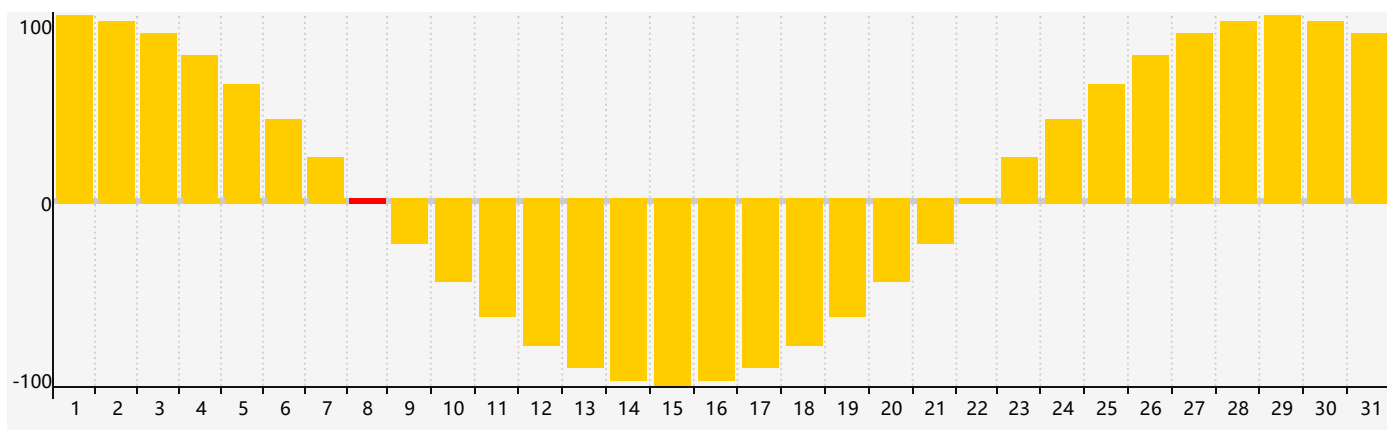

智力節律曲线图 - 2017年7月

情感節律曲线图 - 2017年7月

身體節律曲线图 - 2017年7月

公曆2017年七月 農曆丁酉年 [雞年]

星期日	星期一	星期二	星期三	星期四	星期五	星期六
初二 25	初三 26	初四 27	初五 28	初六 29	初七 30	初八 1
初九 2	初十 3	十一 4	十二 5	十三 6	小暑 十四 7 智力臨界日 身體臨界日	十五 8 情感臨界日
十六 9	十七 10	十八 11	十九 12	二十 13	廿一 14	廿二 15
廿三 16	廿四 17	廿五 18	廿六 19	廿七 20	廿八 21	大暑 廿九 22
初一 23	初二 24	初三 25	初四 26	初五 27	初六 28	初七 29
初八 30 身體臨界日	初九 31	初十 1	十一 2	十二 3	十三 4	十四 5 情感臨界日