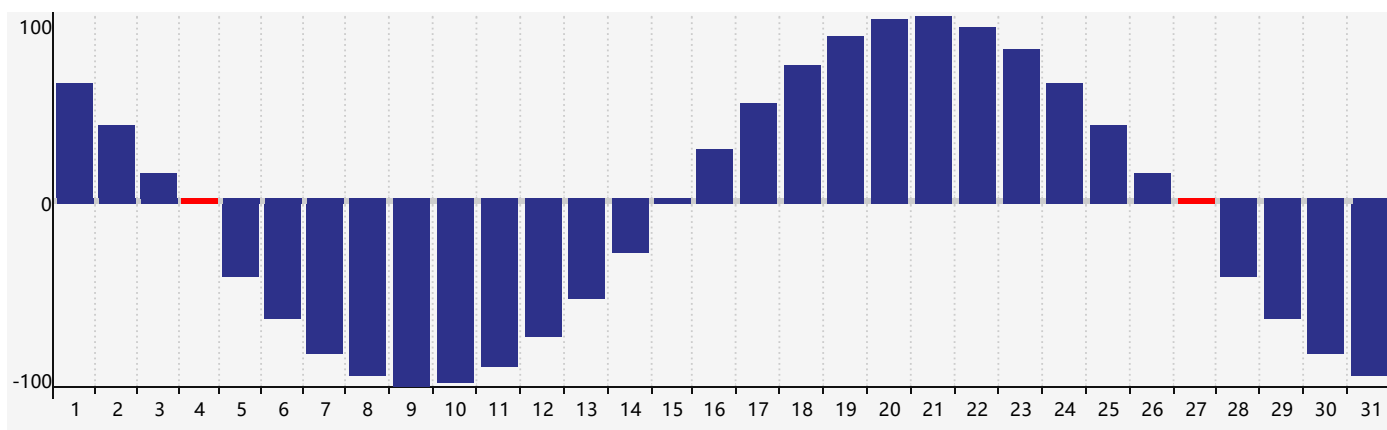

智力節律曲线图 - 2017年7月

情感節律曲线图 - 2017年7月

身體節律曲线图 - 2017年7月

公曆2017年七月 農曆丁酉年 [雞年]

星期日	星期一	星期二	星期三	星期四	星期五	星期六
初二 25	初三 26	初四 27	初五 28	初六 29	初七 30	初八 1
初九 2	初十 3	十一 4 智力臨界日 身體 臨界日	十二 5	十三 6	小暑 十四 7	十五 8
十六 9	十七 10	十八 11 情感臨界日	十九 12	二十 13	廿一 14	廿二 15
廿三 16	廿四 17	廿五 18	廿六 19	廿七 20	廿八 21	大暑 廿九 22
初一 23	初二 24	初三 25	初四 26	初五 27 身體臨界日	初六 28	初七 29
初八 30	初九 31	初十 1	十一 2	十二 3	十三 4	十四 5