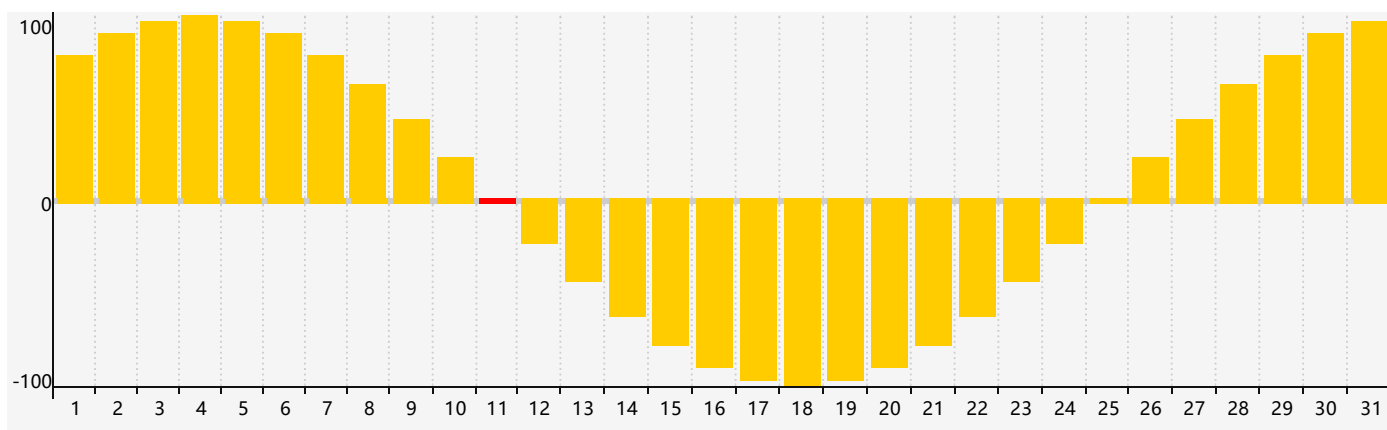

智力節律曲线图 - 2017年7月

情感節律曲线图 - 2017年7月

身體節律曲线图 - 2017年7月

公曆2017年七月 農曆丁酉年 [雞年]

星期日	星期一	星期二	星期三	星期四	星期五	星期六
初二 25	初三 26	初四 27	初五 28	初六 29	初七 30	初八 1
初九 2	初十 3	十一 4 智力臨界日 身體 臨界日	十二 5	十三 6	小暑 十四 7	十五 8
十六 9	十七 10	十八 11 情感臨界日	十九 12	二十 13	廿一 14	廿二 15
廿三 16	廿四 17	廿五 18	廿六 19	廿七 20	廿八 21	大暑 廿九 22
初一 23	初二 24	初三 25	初四 26	初五 27 身體臨界日	初六 28	初七 29
初八 30	初九 31	初十 1	十一 2	十二 3	十三 4	十四 5