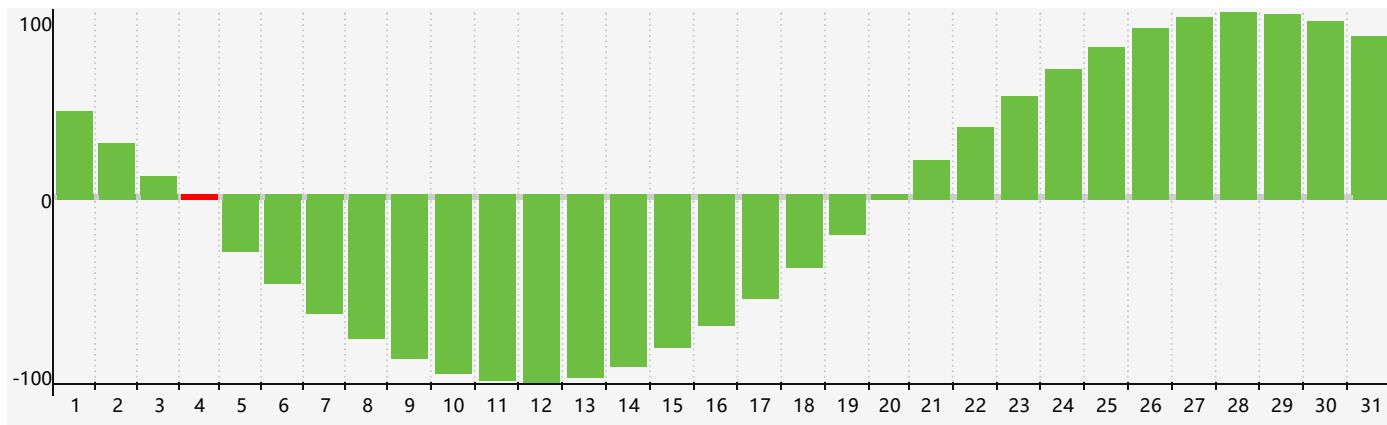

智力節律曲线图 - 2017年7月

情感節律曲线图 - 2017年7月

身體節律曲线图 - 2017年7月

公曆2017年七月 農曆丁酉年 [雞年]

星期日	星期一	星期二	星期三	星期四	星期五	星期六
初二 25	初三 26	初四 27	初五 28	初六 29	初七 30	初八 1
初九 2	初十 3	十一 4 智力臨界日 身體 臨界日	十二 5	十三 6	小暑 十四 7	十五 8
十六 9	十七 10	十八 11 情感臨界日	十九 12	二十 13	廿一 14	廿二 15
廿三 16	廿四 17	廿五 18	廿六 19	廿七 20	廿八 21	大暑 廿九 22
初一 23	初二 24	初三 25	初四 26	初五 27 身體臨界日	初六 28	初七 29
初八 30	初九 31	初十 1	十一 2	十二 3	十三 4	十四 5