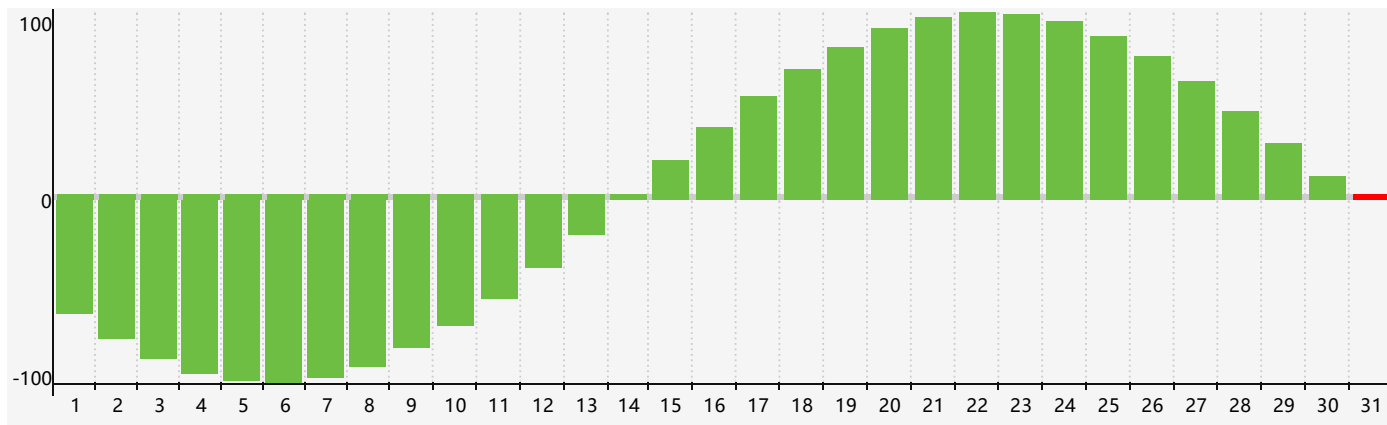

智力節律曲线图 - 2017年7月

情感節律曲线图 - 2017年7月

身體節律曲线图 - 2017年7月

公曆2017年七月 農曆丁酉年 [雞年]

星期日	星期一	星期二	星期三	星期四	星期五	星期六
初二 25	初三 26	初四 27 身體臨界日	初五 28 智力臨界日	初六 29	初七 30	初八 1
初九 2	初十 3	十一 4	十二 5	十三 6	小暑 十四 7 情感臨界日	十五 8
十六 9	十七 10	十八 11	十九 12	二十 13	廿一 14	廿二 15
廿三 16	廿四 17	廿五 18	廿六 19	廿七 20 身體臨界日	廿八 21	大暑 廿九 22
初一 23	初二 24	初三 25	初四 26	初五 27	初六 28	初七 29
初八 30	初九 31 智力臨界日	初十 1	十一 2	十二 3	十三 4 情感臨界日	十四 5