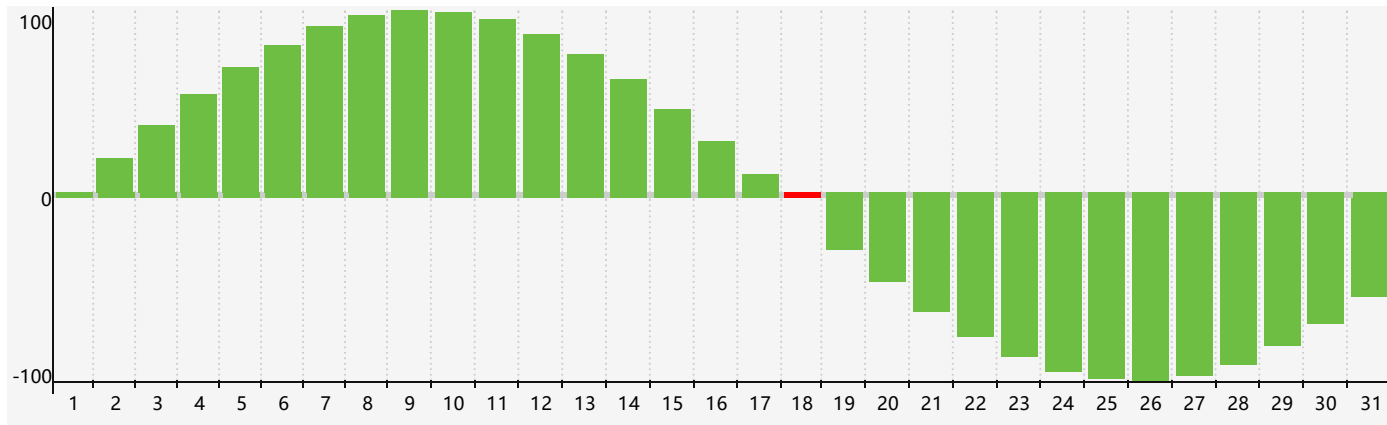

智力節律曲线图 - 2017年7月

情感節律曲线图 - 2017年7月

身體節律曲线图 - 2017年7月

公曆2017年七月 農曆丁酉年 [雞年]

星期日	星期一	星期二	星期三	星期四	星期五	星期六
初二 25 身體臨界日	初三 26	初四 27	初五 28	初六 29	初七 30	初八 1
初九 2	初十 3	十一 4	十二 5	十三 6	小暑 十四 7	十五 8
十六 9	十七 10	十八 11 情感臨界日	十九 12	二十 13	廿一 14	廿二 15
廿三 16	廿四 17	廿五 18 智力臨界日 身體臨界日	廿六 19	廿七 20	廿八 21	大暑 廿九 22
初一 23	初二 24	初三 25	初四 26	初五 27	初六 28	初七 29
初八 30	初九 31	初十 1	十一 2	十二 3	十三 4	十四 5