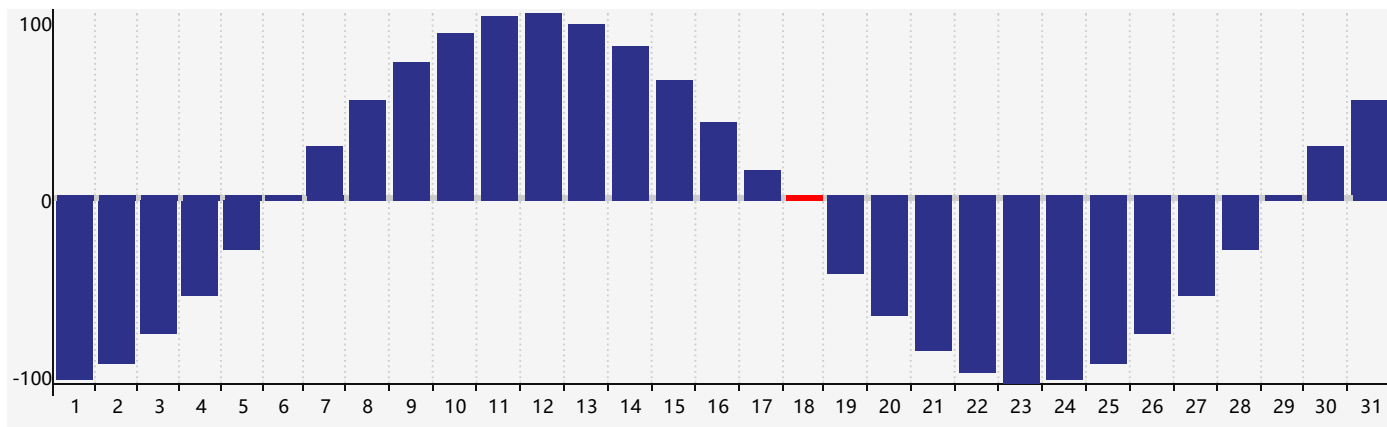

智力節律曲线图 - 2017年7月

情感節律曲线图 - 2017年7月

身體節律曲线图 - 2017年7月

公曆2017年七月 農曆丁酉年 [雞年]

星期日	星期一	星期二	星期三	星期四	星期五	星期六
初二 25 身體臨界日	初三 26	初四 27	初五 28	初六 29	初七 30	初八 1
初九 2	初十 3	十一 4	十二 5	十三 6	小暑 十四 7	十五 8
十六 9	十七 10	十八 11 情感臨界日	十九 12	二十 13	廿一 14	廿二 15
廿三 16	廿四 17	廿五 18 智力臨界日 身體臨界日	廿六 19	廿七 20	廿八 21	大暑 廿九 22
初一 23	初二 24	初三 25	初四 26	初五 27	初六 28	初七 29
初八 30	初九 31	初十 1	十一 2	十二 3	十三 4	十四 5