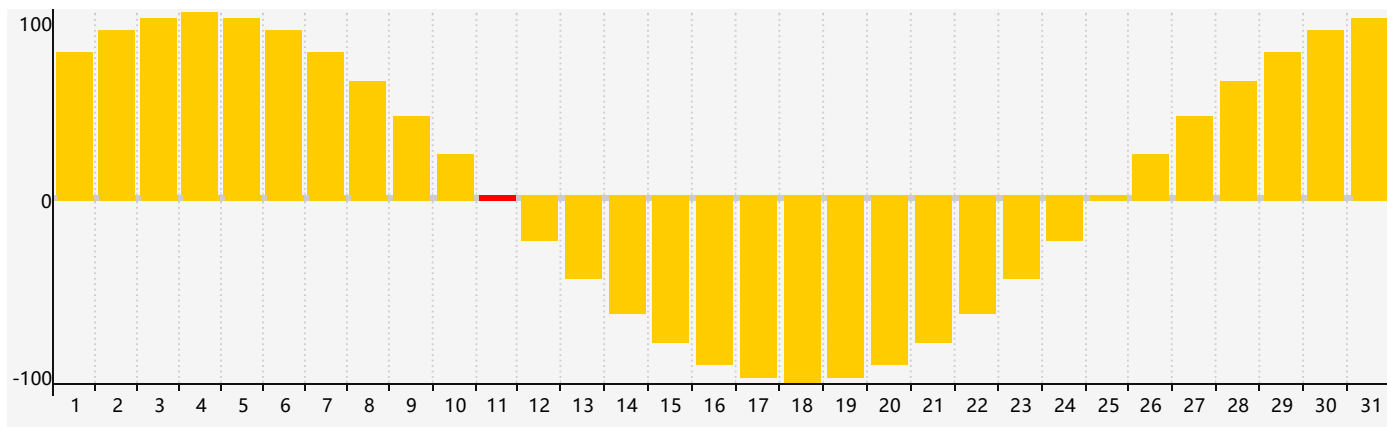

智力節律曲线图 - 2017年7月

情感節律曲线图 - 2017年7月

身體節律曲线图 - 2017年7月

公曆2017年七月 農曆丁酉年 [雞年]

星期日	星期一	星期二	星期三	星期四	星期五	星期六
初二 25 身體臨界日	初三 26	初四 27	初五 28	初六 29	初七 30	初八 1
初九 2	初十 3	十一 4	十二 5	十三 6	小暑 十四 7	十五 8
十六 9	十七 10	十八 11 情感臨界日	十九 12	二十 13	廿一 14	廿二 15
廿三 16	廿四 17	廿五 18 智力臨界日 身體臨界日	廿六 19	廿七 20	廿八 21	大暑 廿九 22
初一 23	初二 24	初三 25	初四 26	初五 27	初六 28	初七 29
初八 30	初九 31	初十 1	十一 2	十二 3	十三 4	十四 5