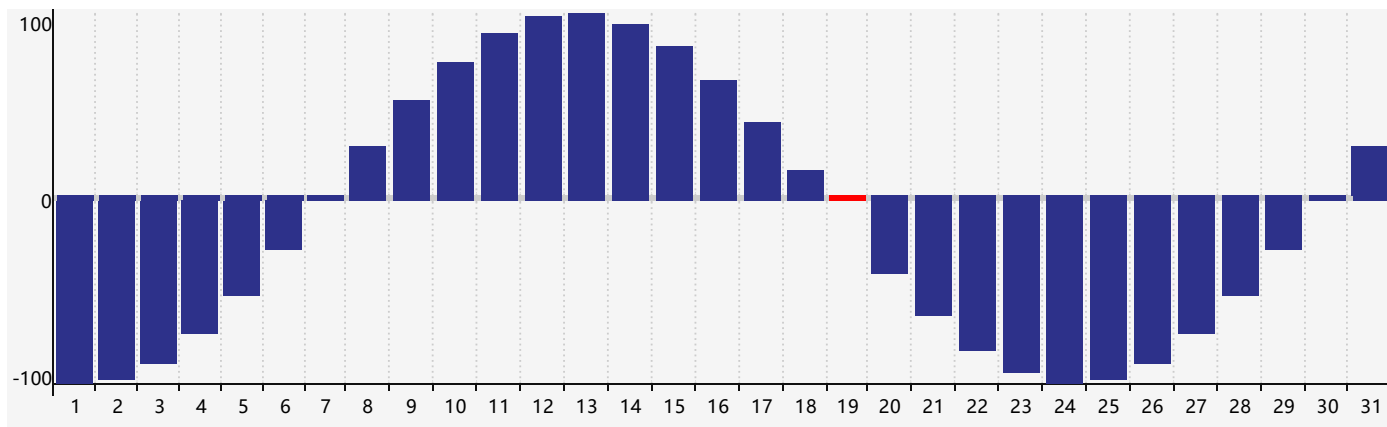

智力節律曲线图 - 2017年7月

情感節律曲线图 - 2017年7月

身體節律曲线图 - 2017年7月

公曆2017年七月 農曆丁酉年 [雞年]

星期日	星期一	星期二	星期三	星期四	星期五	星期六
初二 25	初三 26 身體臨界日	初四 27	初五 28	初六 29	初七 30	初八 1
初九 2	初十 3	十一 4	十二 5	十三 6	小暑 十四 7 智力臨界日	十五 8
十六 9	十七 10	十八 11	十九 12	二十 13	廿一 14	廿二 15
廿三 16	廿四 17	廿五 18	廿六 19 情感臨界日 身體臨界日	廿七 20	廿八 21	大暑 廿九 22
初一 23	初二 24	初三 25	初四 26	初五 27	初六 28	初七 29
初八 30	初九 31	初十 1	十一 2	十二 3	十三 4	十四 5