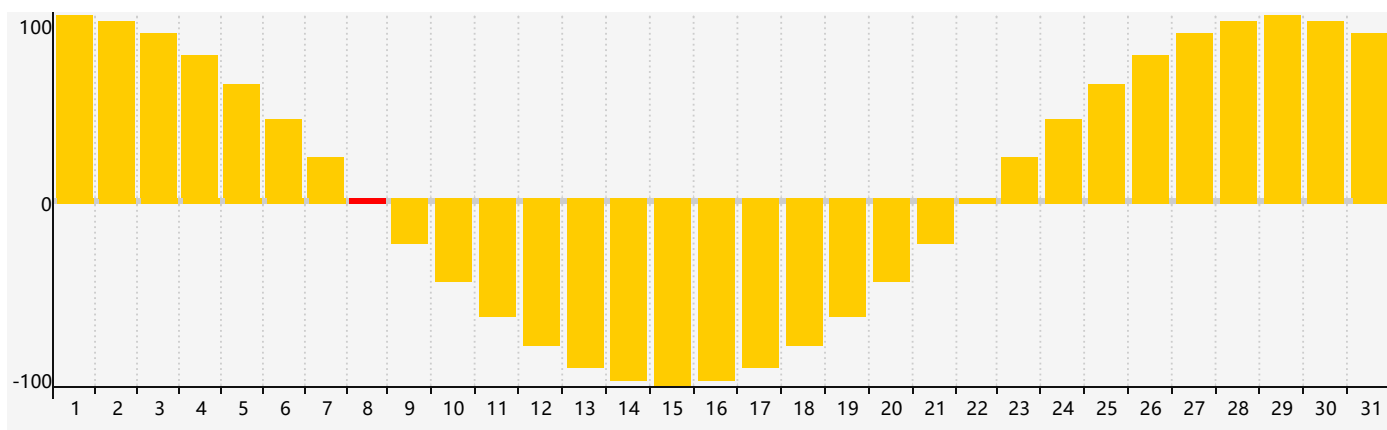

智力節律曲线图 - 2017年7月

情感節律曲线图 - 2017年7月

身體節律曲线图 - 2017年7月

公曆2017年七月 農曆丁酉年 [雞年]

星期日	星期一	星期二	星期三	星期四	星期五	星期六
初二 25	初三 26	初四 27	初五 28	初六 29 身體臨界日	初七 30	初八 1
初九 2	初十 3	十一 4	十二 5	十三 6	小暑 十四 7	十五 8 情感臨界日
十六 9	十七 10	十八 11	十九 12	二十 13	廿一 14	廿二 15
廿三 16	廿四 17	廿五 18	廿六 19 智力臨界日	廿七 20	廿八 21	大暑 廿九 22 身體臨界日
初一 23	初二 24	初三 25	初四 26	初五 27	初六 28	初七 29
初八 30	初九 31	初十 1	十一 2	十二 3	十三 4	十四 5 情感臨界日