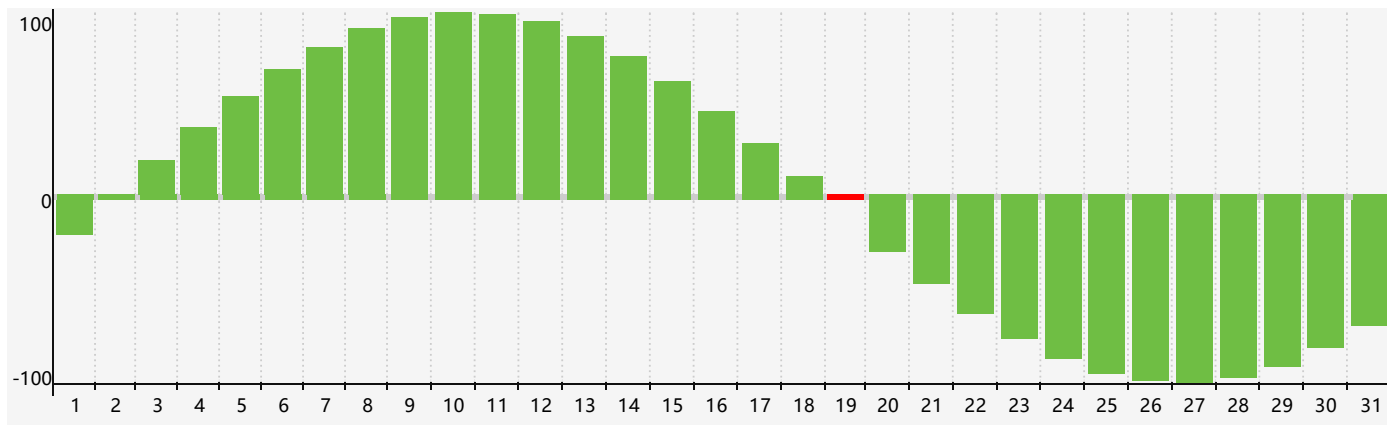

智力節律曲线图 - 2017年7月

情感節律曲线图 - 2017年7月

身體節律曲线图 - 2017年7月

公曆2017年七月 農曆丁酉年 [雞年]

星期日	星期一	星期二	星期三	星期四	星期五	星期六
初二 25	初三 26	初四 27	初五 28	初六 29 身體臨界日	初七 30	初八 1
初九 2	初十 3	十一 4	十二 5	十三 6	小暑 十四 7	十五 8 情感臨界日
十六 9	十七 10	十八 11	十九 12	二十 13	廿一 14	廿二 15
廿三 16	廿四 17	廿五 18	廿六 19 智力臨界日	廿七 20	廿八 21	大暑 廿九 22 身體臨界日
初一 23	初二 24	初三 25	初四 26	初五 27	初六 28	初七 29
初八 30	初九 31	初十 1	十一 2	十二 3	十三 4	十四 5 情感臨界日