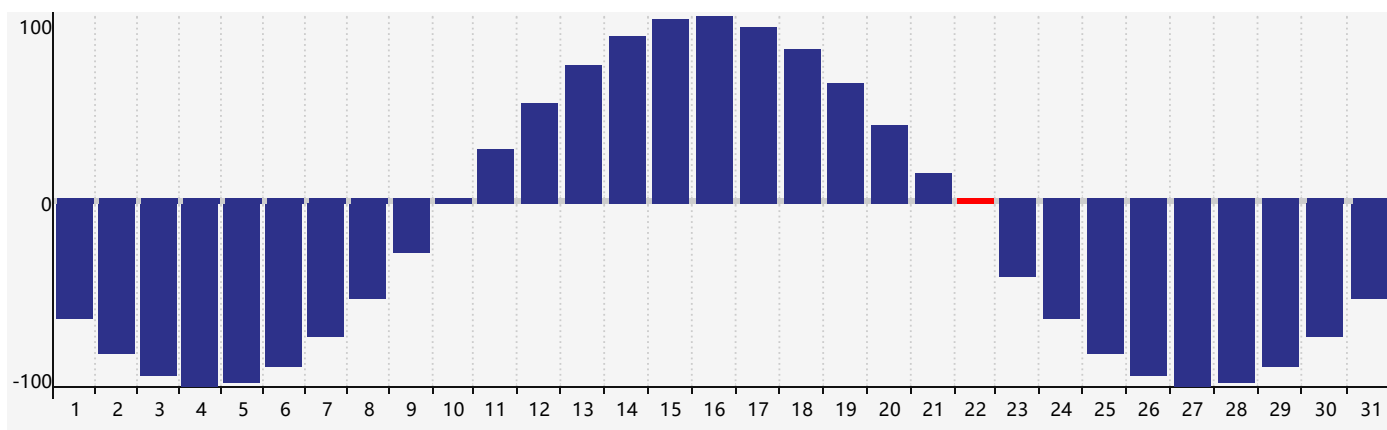

智力節律曲线图 - 2017年7月

情感節律曲线图 - 2017年7月

身體節律曲线图 - 2017年7月

公曆2017年七月 農曆丁酉年 [雞年]

星期日	星期一	星期二	星期三	星期四	星期五	星期六
初二 25	初三 26	初四 27	初五 28	初六 29 身體臨界日	初七 30	初八 1
初九 2	初十 3	十一 4	十二 5	十三 6	小暑 十四 7	十五 8 情感臨界日
十六 9	十七 10	十八 11	十九 12	二十 13	廿一 14	廿二 15
廿三 16	廿四 17	廿五 18	廿六 19 智力臨界日	廿七 20	廿八 21	大暑 廿九 22 身體臨界日
初一 23	初二 24	初三 25	初四 26	初五 27	初六 28	初七 29
初八 30	初九 31	初十 1	十一 2	十二 3	十三 4	十四 5 情感臨界日