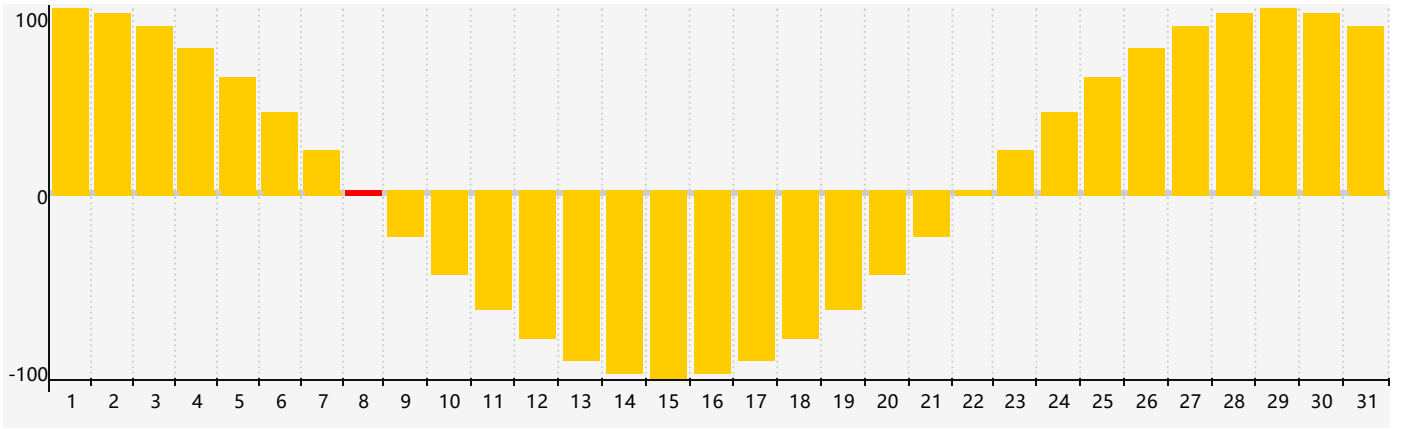

# 情感節律曲线图 - 2017年7月

公曆2017年七月 農曆丁酉年 [雞年]

星期日	星期一	星期二	星期三	星期四	星期五	星期六
初二 25	初三 26	初四 27	初五 28	初六 29	初七 30	初八 1
初九 2	初十 3	十一 4	十二 5	十三 6	小暑 十四 7	十五 8 情感臨界日
十六 9	十七 10	十八 11	十九 12	二十 13	廿一 14	廿二 15
廿三 16	廿四 17	廿五 18	廿六 19	廿七 20	廿八 21	大暑 廿九 22
初一 23	初二 24	初三 25	初四 26	初五 27	初六 28	初七 29
初八 30	初九 31	初十 1	十一 2	十二 3	十三 4	十四 5 情感臨界日