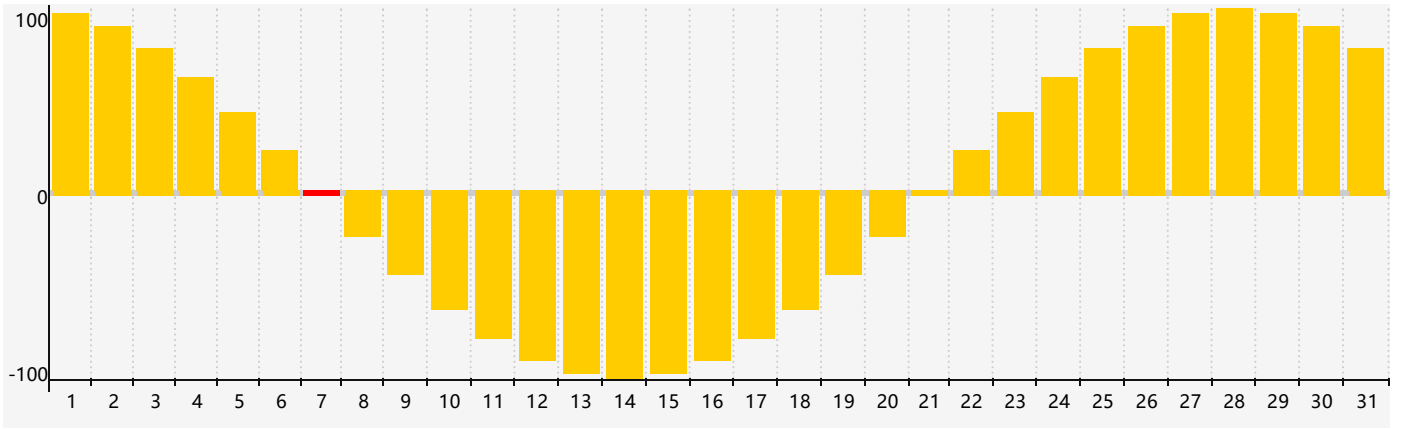

# 情感節律曲线图 - 2017年7月

公曆2017年七月 農曆丁酉年 [雞年]

星期日	星期一	星期二	星期三	星期四	星期五	星期六
初二 25	初三 26	初四 27	初五 28	初六 29	初七 30	初八 1
初九 2	初十 3	十一 4	十二 5	十三 6	小暑 十四 7 情感臨界日	十五 8
十六 9	十七 10	十八 11	十九 12	二十 13	廿一 14	廿二 15
廿三 16	廿四 17	廿五 18	廿六 19	廿七 20	廿八 21	大暑 廿九 22
初一 23	初二 24	初三 25	初四 26	初五 27	初六 28	初七 29
初八 30	初九 31	初十 1	十一 2	十二 3	十三 4 情感臨界日	十四 5