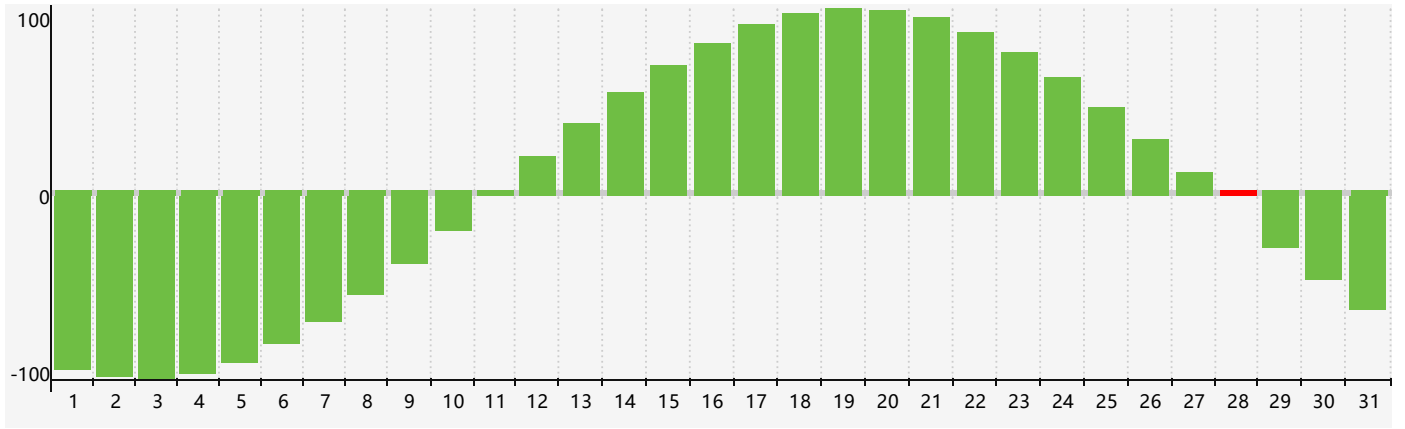

智力節律曲线图 - 2017年7月

公曆2017年七月 農曆丁酉年 [雞年]

星期日	星期一	星期二	星期三	星期四	星期五	星期六
初二 25 智力臨界日	初三 26	初四 27	初五 28	初六 29	初七 30	初八 1
初九 2	初十 3	十一 4	十二 5	十三 6	小暑 十四 7	十五 8
十六 9	十七 10	十八 11	十九 12	二十 13	廿一 14	廿二 15
廿三 16	廿四 17	廿五 18	廿六 19	廿七 20	廿八 21	大暑 廿九 22
初一 23	初二 24	初三 25	初四 26	初五 27	初六 28 智力臨界日	初七 29
初八 30	初九 31	初十 1	十一 2	十二 3	十三 4	十四 5