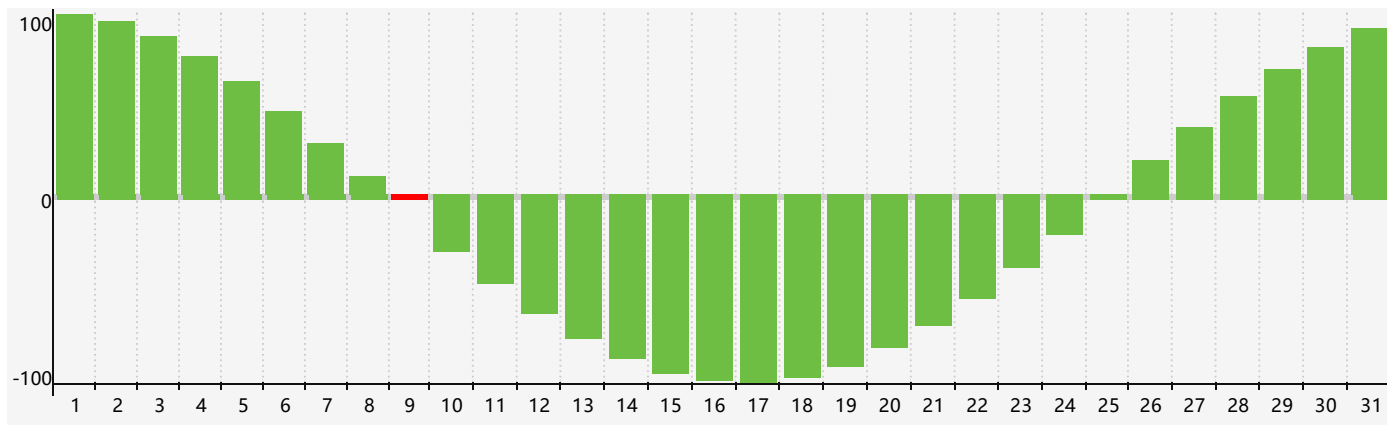

智力節律曲线图 - 2017年8月

情感節律曲线图 - 2017年8月

身體節律曲线图 - 2017年8月

公曆2017年八月 農曆丁酉年 [雞年]

星期日	星期一	星期二	星期三	星期四	星期五	星期六
初八 30 身體臨界日 	初九 31 	初十 1 	十一 2 	十二 3 	十三 4 	十四 5 情感臨界日
十五 6 	立秋 十六 7 	十七 8 	十八 9 智力臨界日 	十九 10 	二十 11 	廿一 12
廿二 13 	廿三 14 	廿四 15 	廿五 16 	廿六 17 	廿七 18 	廿八 19
廿九 20 	三十 21 	七月初一 22 身體臨界日 	處暑 初二 23 	初三 24 	初四 25 	初五 26
初六 27 	初七 28 	初八 29 	初九 30 	初十 31 	十一 1 	十二 2 情感臨界日