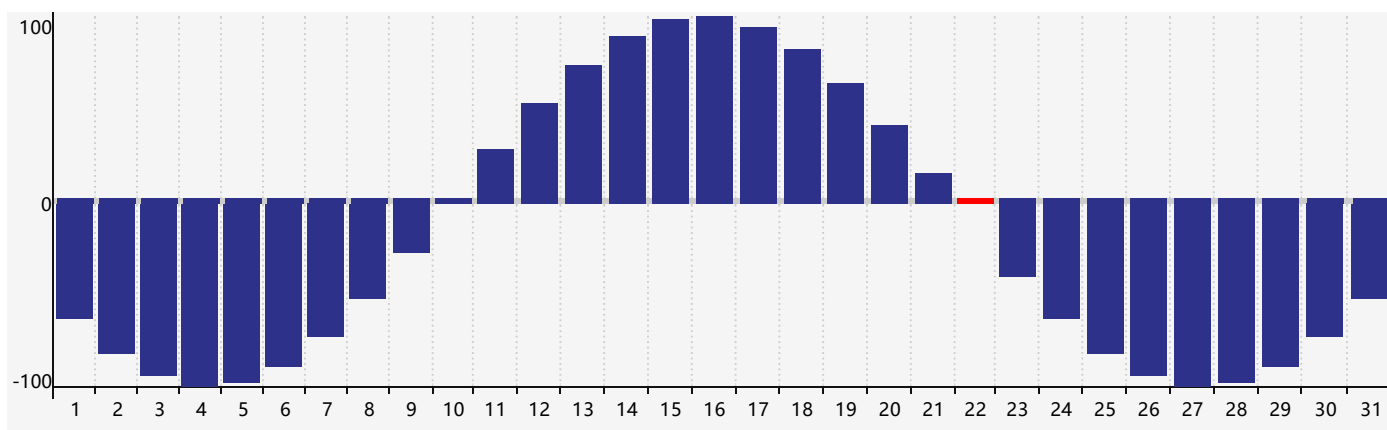

智力節律曲线图 - 2017年8月

情感節律曲线图 - 2017年8月

身體節律曲线图 - 2017年8月

公曆2017年八月 農曆丁酉年 [雞年]

星期日	星期一	星期二	星期三	星期四	星期五	星期六
初八 30 身體臨界日 	初九 31 	初十 1 	十一 2 	十二 3 	十三 4 	十四 5 情感臨界日
十五 6 	立秋 十六 7 	十七 8 	十八 9 智力臨界日 	十九 10 	二十 11 	廿一 12
廿二 13 	廿三 14 	廿四 15 	廿五 16 	廿六 17 	廿七 18 	廿八 19
廿九 20 	三十 21 	七月初一 22 身體臨界日 	處暑 初二 23 	初三 24 	初四 25 	初五 26
初六 27 	初七 28 	初八 29 	初九 30 	初十 31 	十一 1 	十二 2 情感臨界日