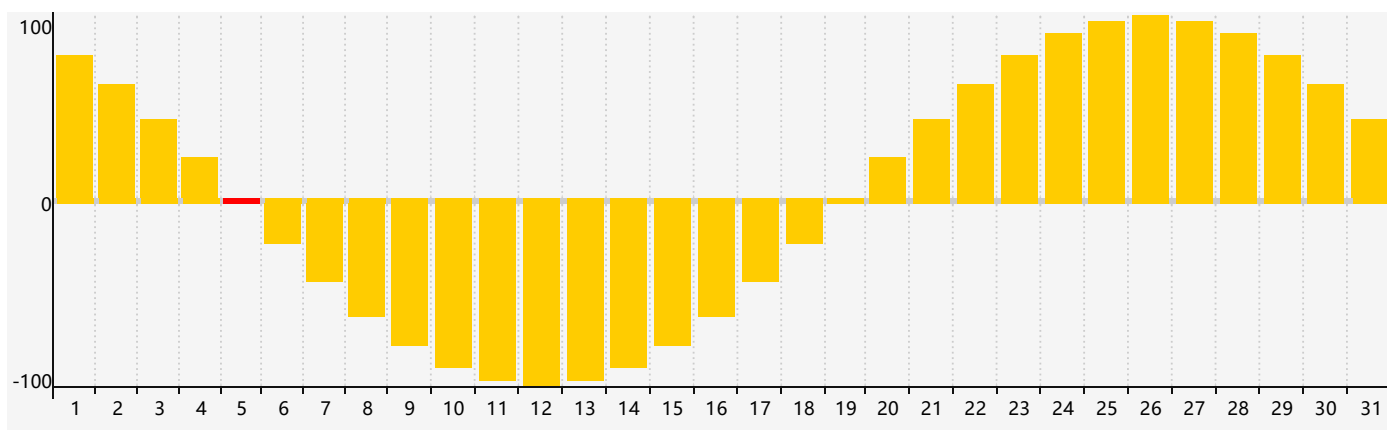

智力節律曲线图 - 2017年8月

情感節律曲线图 - 2017年8月

身體節律曲线图 - 2017年8月

公曆2017年八月 農曆丁酉年 [雞年]

星期日	星期一	星期二	星期三	星期四	星期五	星期六
初八 30 身體臨界日 	初九 31 	初十 1 	十一 2 	十二 3 	十三 4 	十四 5 情感臨界日
十五 6 	立秋 十六 7 	十七 8 	十八 9 智力臨界日 	十九 10 	二十 11 	廿一 12
廿二 13 	廿三 14 	廿四 15 	廿五 16 	廿六 17 	廿七 18 	廿八 19
廿九 20 	三十 21 	七月初一 22 身體臨界日 	處暑 初二 23 	初三 24 	初四 25 	初五 26
初六 27 	初七 28 	初八 29 	初九 30 	初十 31 	十一 1 	十二 2 情感臨界日