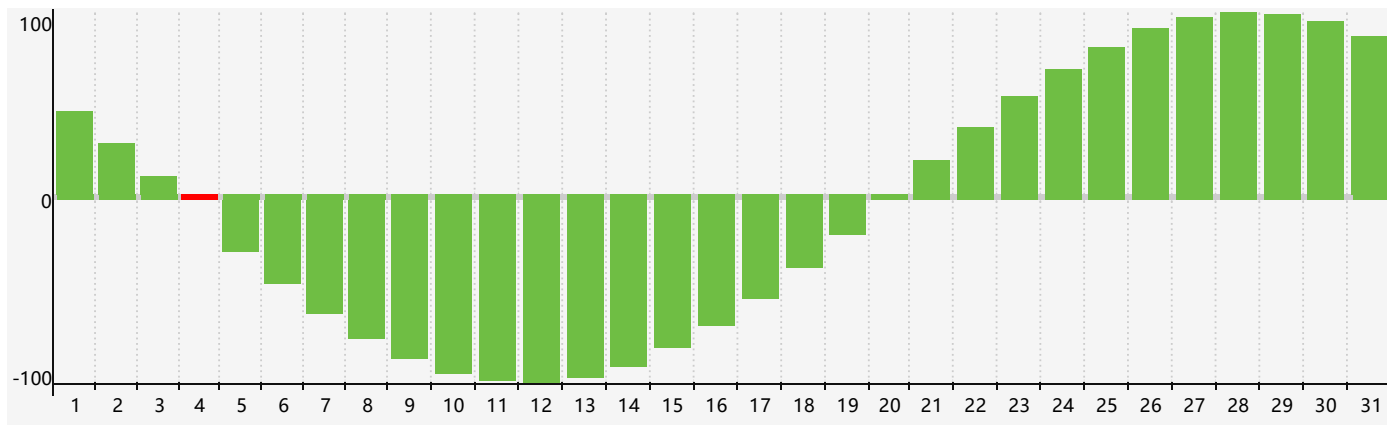

智力節律曲线图 - 2017年8月

情感節律曲线图 - 2017年8月

身體節律曲线图 - 2017年8月

公曆2017年八月 農曆丁酉年 [雞年]

星期日	星期一	星期二	星期三	星期四	星期五	星期六
初八 30	初九 31	初十 1	十一 2	十二 3	十三 4 智力臨界日	十四 5
十五 6	立秋 十六 7	十七 8	十八 9 情感臨界日	十九 10	二十 11	廿一 12
廿二 13	廿三 14	廿四 15	廿五 16	廿六 17	廿七 18	廿八 19
廿九 20	三十 21 身體臨界日	七月初一 22	處暑 初二 23	初三 24	初四 25	初五 26
初六 27	初七 28	初八 29	初九 30	初十 31	十一 1	十二 2