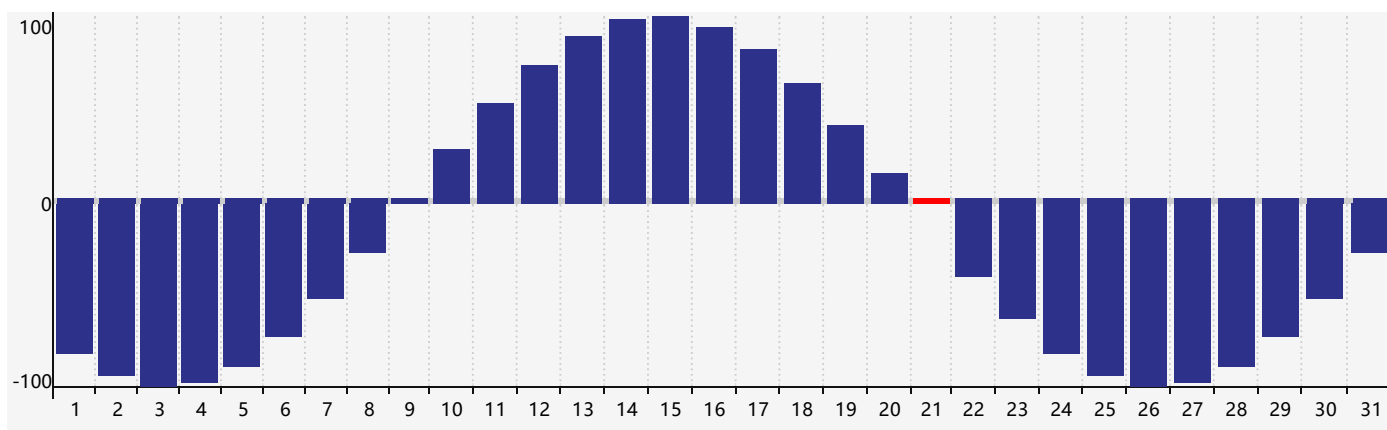

智力節律曲线图 - 2017年8月

情感節律曲线图 - 2017年8月

身體節律曲线图 - 2017年8月

公曆2017年八月 農曆丁酉年 [雞年]

星期日	星期一	星期二	星期三	星期四	星期五	星期六
初八 30	初九 31	初十 1	十一 2	十二 3	十三 4 智力臨界日	十四 5
十五 6	立秋 十六 7	十七 8	十八 9 情感臨界日	十九 10	二十 11	廿一 12
廿二 13	廿三 14	廿四 15	廿五 16	廿六 17	廿七 18	廿八 19
廿九 20	三十 21 身體臨界日	七月初一 22	處暑 初二 23	初三 24	初四 25	初五 26
初六 27	初七 28	初八 29	初九 30	初十 31	十一 1	十二 2