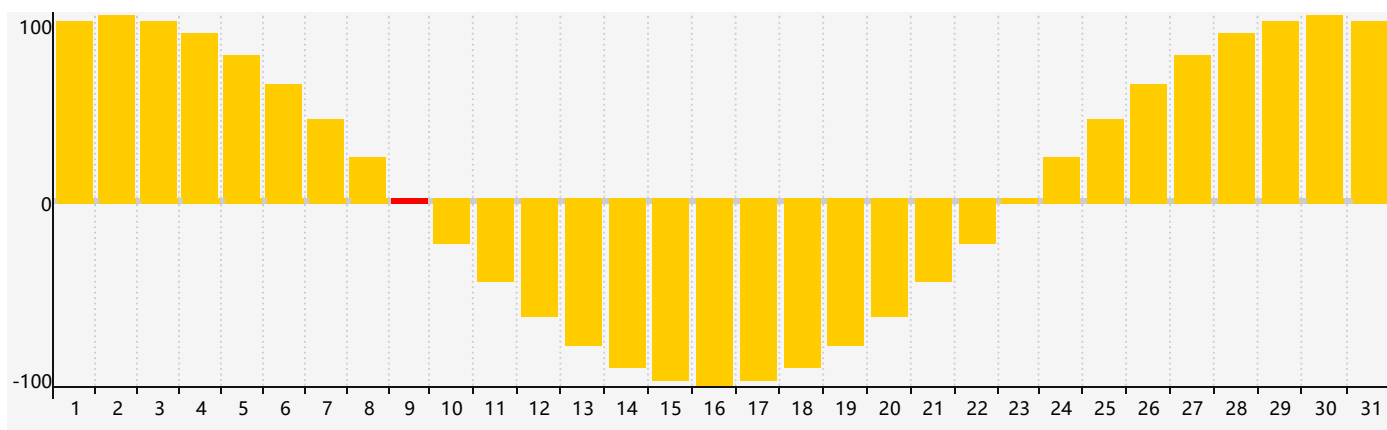

智力節律曲线图 - 2017年8月

情感節律曲线图 - 2017年8月

身體節律曲线图 - 2017年8月

公曆2017年八月 農曆丁酉年 [雞年]

星期日	星期一	星期二	星期三	星期四	星期五	星期六
初八 30	初九 31	初十 1	十一 2	十二 3	十三 4 智力臨界日	十四 5
十五 6	立秋 十六 7	十七 8	十八 9 情感臨界日	十九 10	二十 11	廿一 12
廿二 13	廿三 14	廿四 15	廿五 16	廿六 17	廿七 18	廿八 19
廿九 20	三十 21 身體臨界日	七月初一 22	處暑 初二 23	初三 24	初四 25	初五 26
初六 27	初七 28	初八 29	初九 30	初十 31	十一 1	十二 2