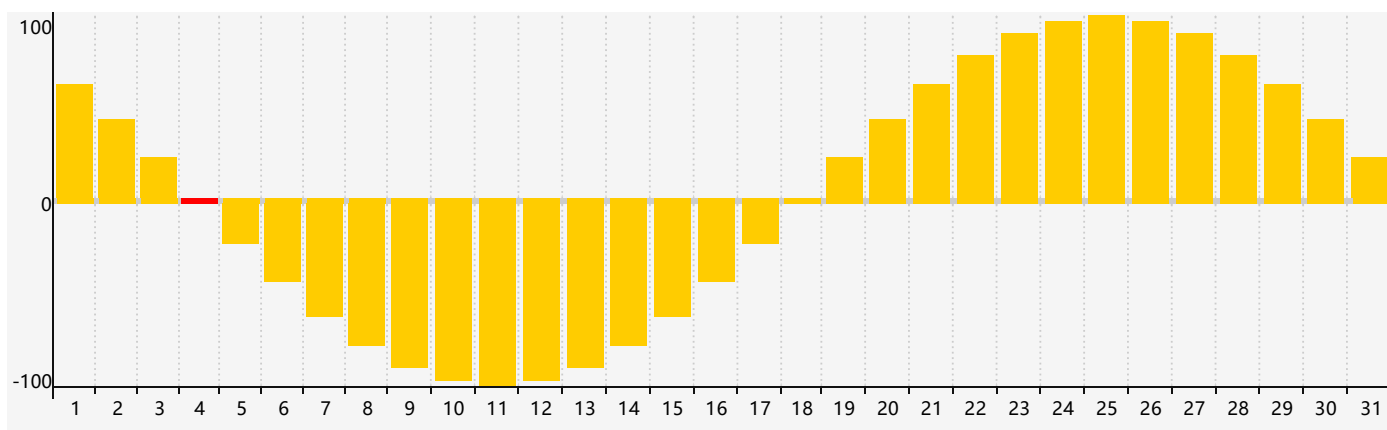

智力節律曲线图 - 2017年8月

情感節律曲线图 - 2017年8月

身體節律曲线图 - 2017年8月

公曆2017年八月 農曆丁酉年 [雞年]

星期日	星期一	星期二	星期三	星期四	星期五	星期六
初八 30	初九 31	初十 1	十一 2	十二 3	十三 4 情感臨界日	十四 5
十五 6	立秋 十六 7	十七 8	十八 9	十九 10	二十 11	廿一 12
廿二 13	廿三 14	廿四 15 智力臨界日	廿五 16	廿六 17 身體臨界日	廿七 18	廿八 19
廿九 20	三十 21	七月初一 22	處暑 初二 23	初三 24	初四 25	初五 26
初六 27	初七 28	初八 29	初九 30	初十 31	十一 1 情感臨界日	十二 2