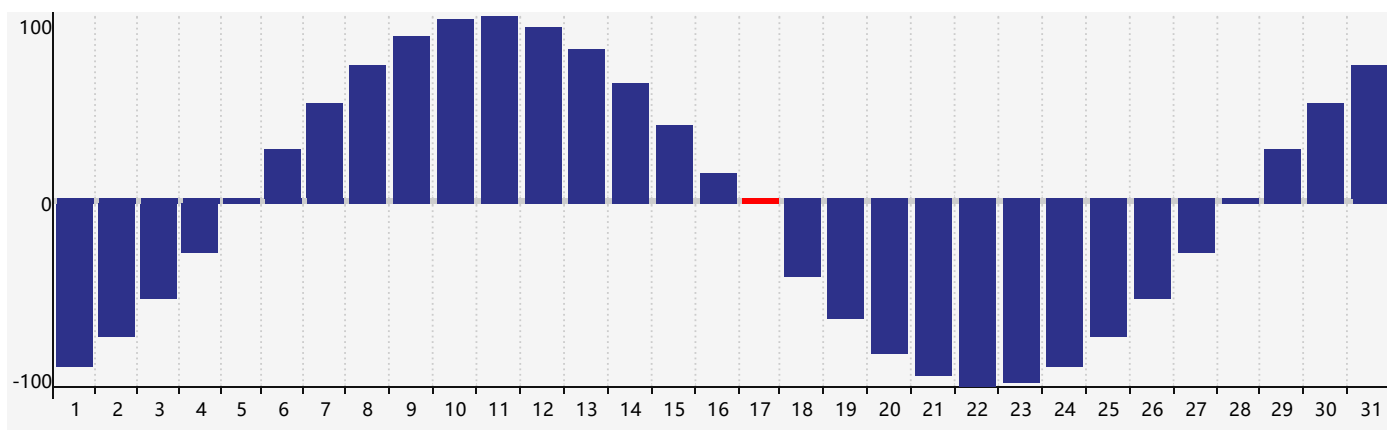

智力節律曲线图 - 2017年8月

情感節律曲线图 - 2017年8月

身體節律曲线图 - 2017年8月

公曆2017年八月 農曆丁酉年 [雞年]

星期日	星期一	星期二	星期三	星期四	星期五	星期六
初八 30	初九 31	初十 1	十一 2	十二 3	十三 4 情感臨界日	十四 5
十五 6	立秋 十六 7	十七 8	十八 9	十九 10	二十 11	廿一 12
廿二 13	廿三 14	廿四 15 智力臨界日	廿五 16	廿六 17 身體臨界日	廿七 18	廿八 19
廿九 20	三十 21	七月初一 22	處暑 初二 23	初三 24	初四 25	初五 26
初六 27	初七 28	初八 29	初九 30	初十 31	十一 1 情感臨界日	十二 2