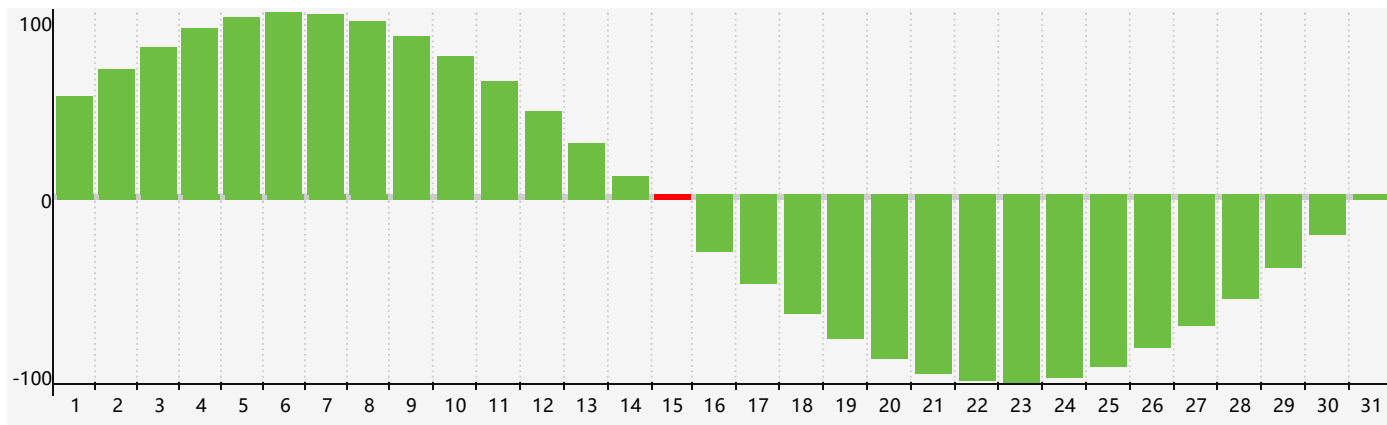

智力節律曲线图 - 2017年8月

情感節律曲线图 - 2017年8月

身體節律曲线图 - 2017年8月

公曆2017年八月 農曆丁酉年 [雞年]

星期日	星期一	星期二	星期三	星期四	星期五	星期六
初八 30	初九 31	初十 1	十一 2	十二 3	十三 4 情感臨界日	十四 5
十五 6	立秋 十六 7	十七 8	十八 9	十九 10	二十 11	廿一 12
廿二 13	廿三 14	廿四 15 智力臨界日	廿五 16	廿六 17 身體臨界日	廿七 18	廿八 19
廿九 20	三十 21	七月初一 22	處暑 初二 23	初三 24	初四 25	初五 26
初六 27	初七 28	初八 29	初九 30	初十 31	十一 1 情感臨界日	十二 2