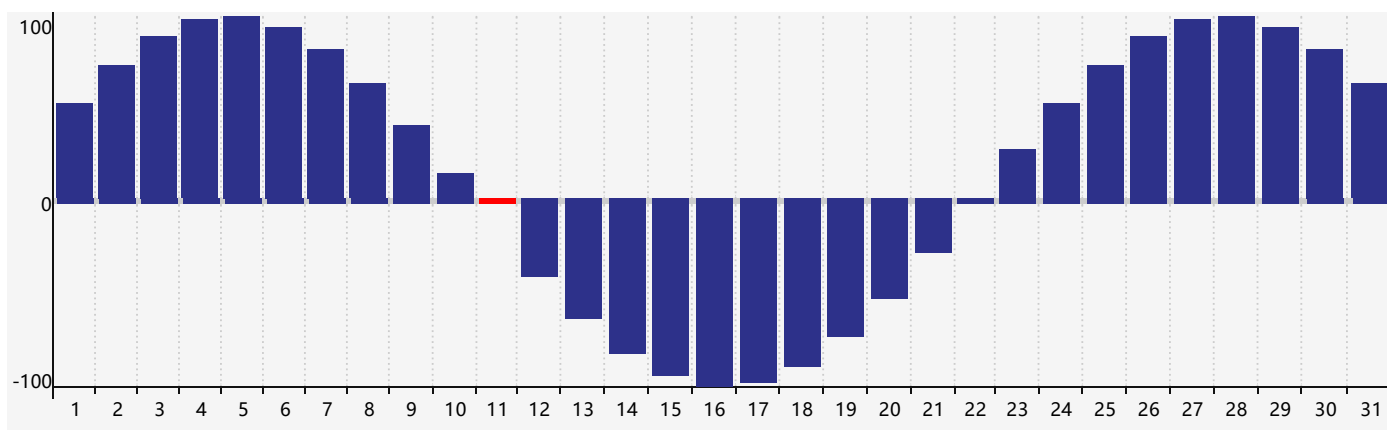

智力節律曲线图 - 2017年8月

情感節律曲线图 - 2017年8月

身體節律曲线图 - 2017年8月

公曆2017年八月 農曆丁酉年 [雞年]

星期日	星期一	星期二	星期三	星期四	星期五	星期六
初八 30	初九 31	初十 1	十一 2	十二 3	十三 4	十四 5
十五 6	立秋 十六 7	十七 8	十八 9 智力臨界日	十九 10	二十 11 身體臨界日	廿一 12
廿二 13	廿三 14	廿四 15	廿五 16 情感臨界日	廿六 17	廿七 18	廿八 19
廿九 20	三十 21	七月初一 22	處暑 初二 23	初三 24	初四 25	初五 26
初六 27	初七 28	初八 29	初九 30	初十 31	十一 1	十二 2