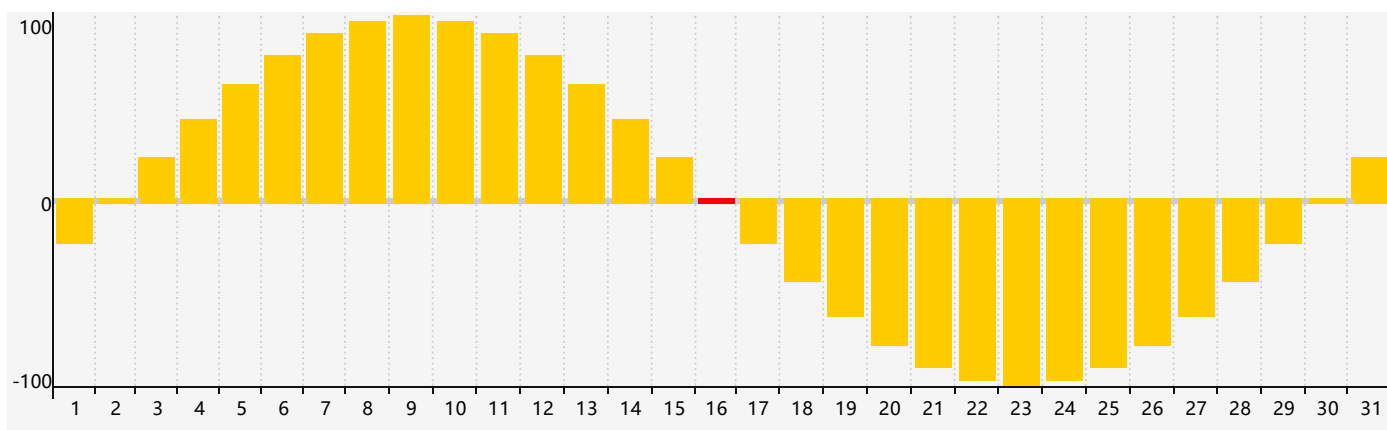

智力節律曲线图 - 2017年8月

情感節律曲线图 - 2017年8月

身體節律曲线图 - 2017年8月

公曆2017年八月 農曆丁酉年 [雞年]

星期日	星期一	星期二	星期三	星期四	星期五	星期六
初八 30	初九 31	初十 1	十一 2	十二 3	十三 4	十四 5
十五 6	立秋 十六 7	十七 8	十八 9 智力臨界日	十九 10	二十 11 身體臨界日	廿一 12
廿二 13	廿三 14	廿四 15	廿五 16 情感臨界日	廿六 17	廿七 18	廿八 19
廿九 20	三十 21	七月初一 22	處暑 初二 23	初三 24	初四 25	初五 26
初六 27	初七 28	初八 29	初九 30	初十 31	十一 1	十二 2