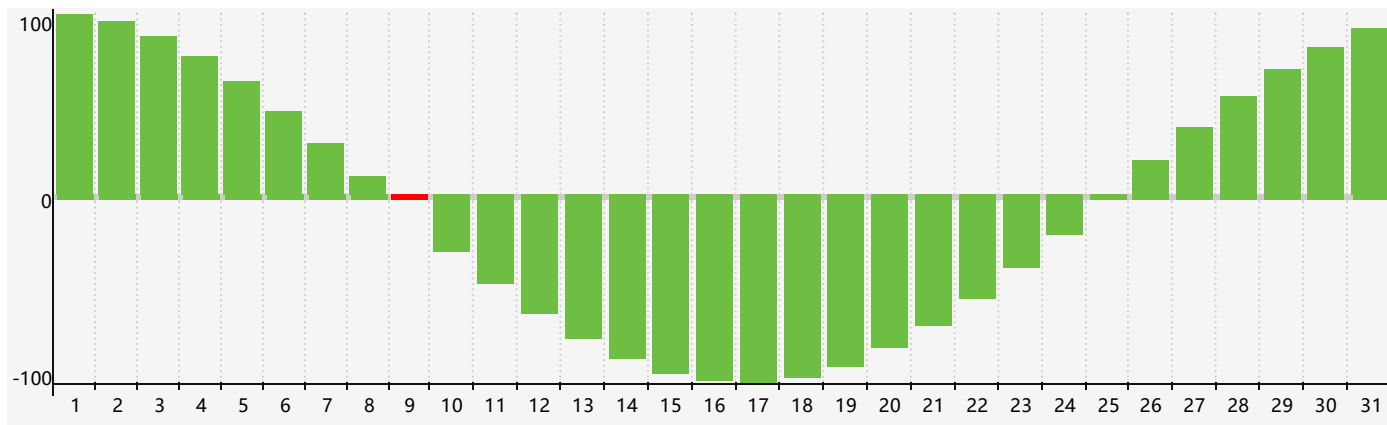

智力節律曲线图 - 2017年8月

情感節律曲线图 - 2017年8月

身體節律曲线图 - 2017年8月

公曆2017年八月 農曆丁酉年 [雞年]

星期日	星期一	星期二	星期三	星期四	星期五	星期六
初八 30	初九 31	初十 1	十一 2	十二 3	十三 4	十四 5
十五 6	立秋 十六 7	十七 8	十八 9 智力臨界日	十九 10	二十 11 身體臨界日	廿一 12
廿二 13	廿三 14	廿四 15	廿五 16 情感臨界日	廿六 17	廿七 18	廿八 19
廿九 20	三十 21	七月初一 22	處暑 初二 23	初三 24	初四 25	初五 26
初六 27	初七 28	初八 29	初九 30	初十 31	十一 1	十二 2