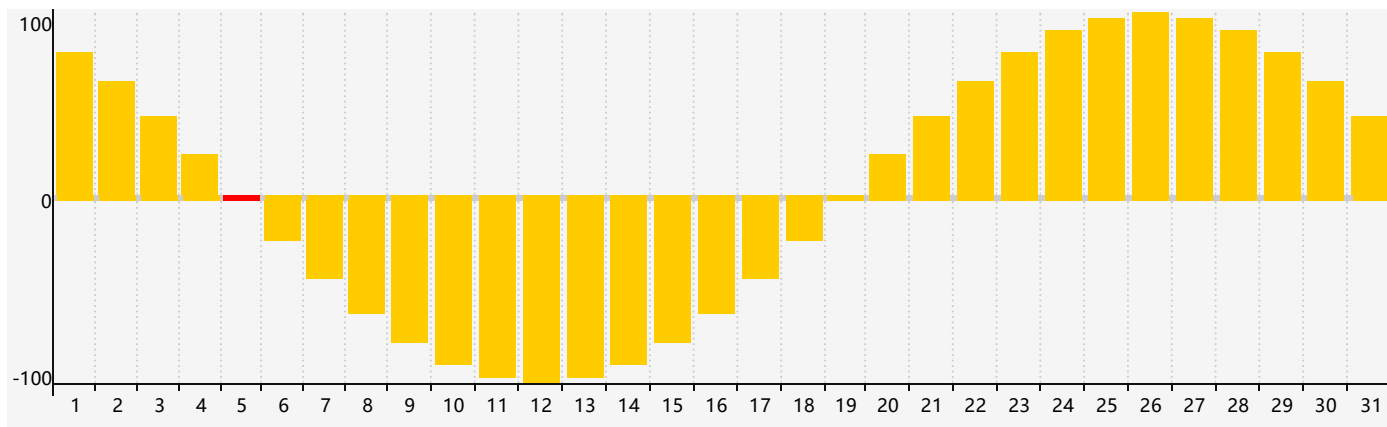

### 智力節律曲线图 - 2017年8月

### 情感節律曲线图 - 2017年8月

### 身體節律曲线图 - 2017年8月

公曆2017年八月 農曆丁酉年 [雞年]

星期日	星期一	星期二	星期三	星期四	星期五	星期六
初八 30	初九 31	初十 1	十一 2	十二 3	十三 4	十四 5 情感臨界日
十五 6	立秋 十六 7	十七 8	十八 9	十九 10	二十 11	廿一 12
廿二 13	廿三 14 身體臨界日	廿四 15	廿五 16	廿六 17	廿七 18	廿八 19
廿九 20	三十 21 智力臨界日	七月初一 22	處暑 初二 23	初三 24	初四 25	初五 26
初六 27	初七 28	初八 29	初九 30	初十 31	十一 1	十二 2 情感臨界日