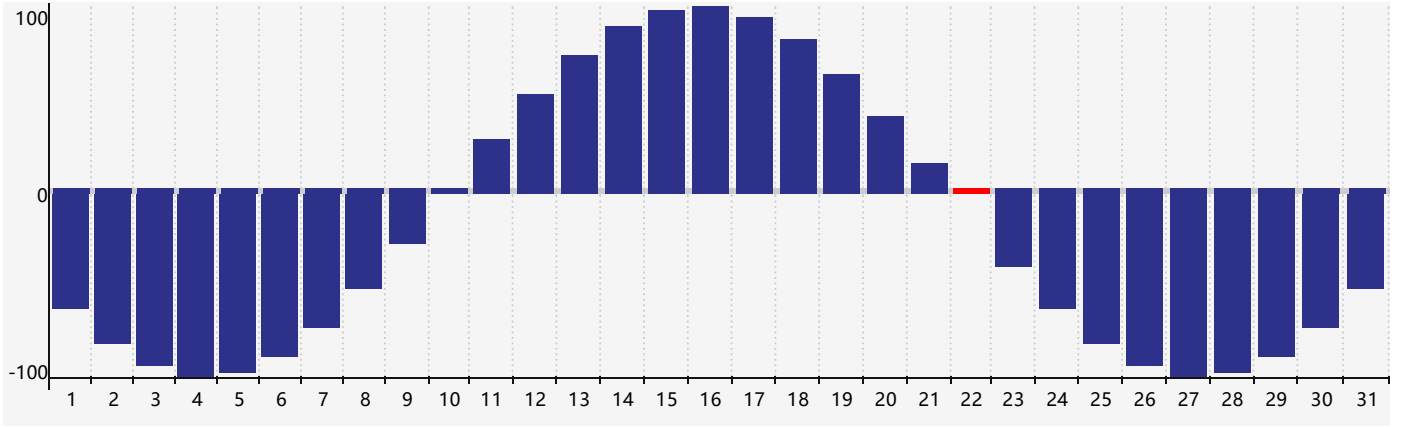

身體節律曲线图 - 2017年8月

公曆2017年八月 農曆丁酉年 [雞年]

星期日	星期一	星期二	星期三	星期四	星期五	星期六
初八 30 身體臨界日	初九 31	初十 1	十一 2	十二 3	十三 4	十四 5
十五 6	立秋 十六 7	十七 8	十八 9	十九 10	二十 11	廿一 12
廿二 13	廿三 14	廿四 15	廿五 16	廿六 17	廿七 18	廿八 19
廿九 20	三十 21	七月初一 22 身體臨界日	處暑 初二 23	初三 24	初四 25	初五 26
初六 27	初七 28	初八 29	初九 30	初十 31	十一 1	十二 2