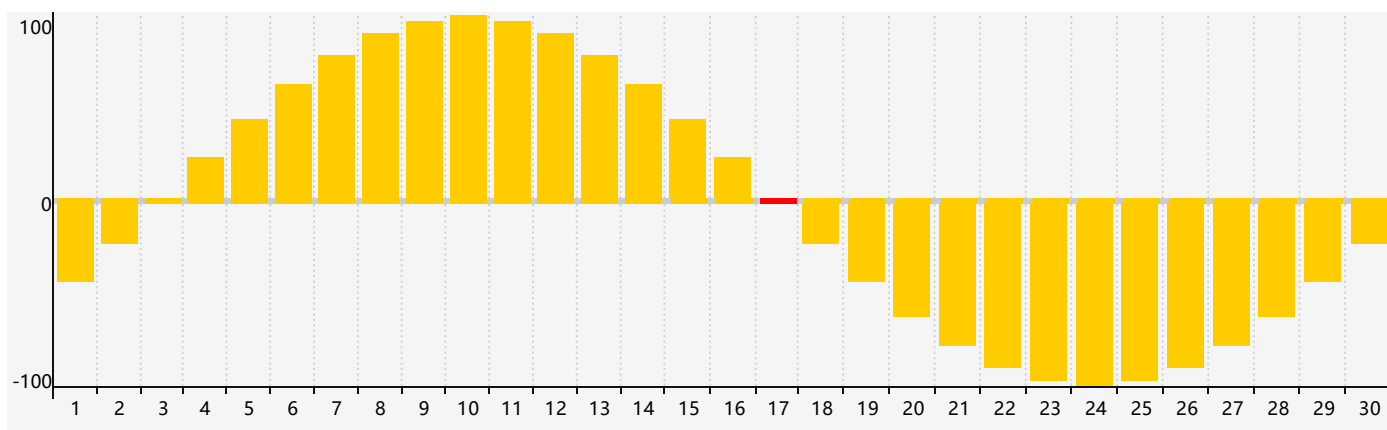

智力節律曲线图 - 2017年9月

情感節律曲线图 - 2017年9月

身體節律曲线图 - 2017年9月

公曆2017年九月 農曆丁酉年 [雞年]

星期日	星期一	星期二	星期三	星期四	星期五	星期六
初六 27	初七 28	初八 29	初九 30	初十 31	十一 1	十二 2
十三 3	十四 4	十五 5	十六 6	白露 十七 7	十八 8 身體臨界日	十九 9
二十 10	廿一 11	廿二 12	廿三 13	廿四 14	廿五 15	廿六 16
廿七 17 情感臨界日	廿八 18	廿九 19 智力臨界日	八月初一 20	初二 21	初三 22	秋分 初四 23
初五 24	初六 25	初七 26	初八 27	初九 28	初十 29	十一 30