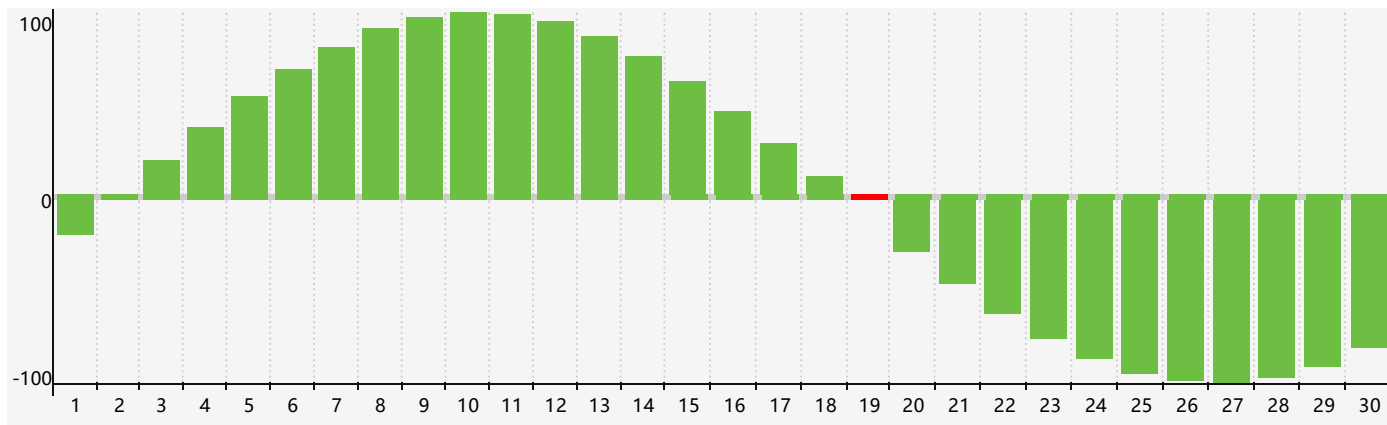

智力節律曲线图 - 2017年9月

情感節律曲线图 - 2017年9月

身體節律曲线图 - 2017年9月

公曆2017年九月 農曆丁酉年 [雞年]

星期日	星期一	星期二	星期三	星期四	星期五	星期六
初六 27	初七 28	初八 29	初九 30	初十 31	十一 1	十二 2
十三 3	十四 4	十五 5	十六 6	白露 十七 7	十八 8 身體臨界日	十九 9
二十 10	廿一 11	廿二 12	廿三 13	廿四 14	廿五 15	廿六 16
廿七 17 情感臨界日	廿八 18	廿九 19 智力臨界日	八月初一 20	初二 21	初三 22	秋分 初四 23
初五 24	初六 25	初七 26	初八 27	初九 28	初十 29	十一 30