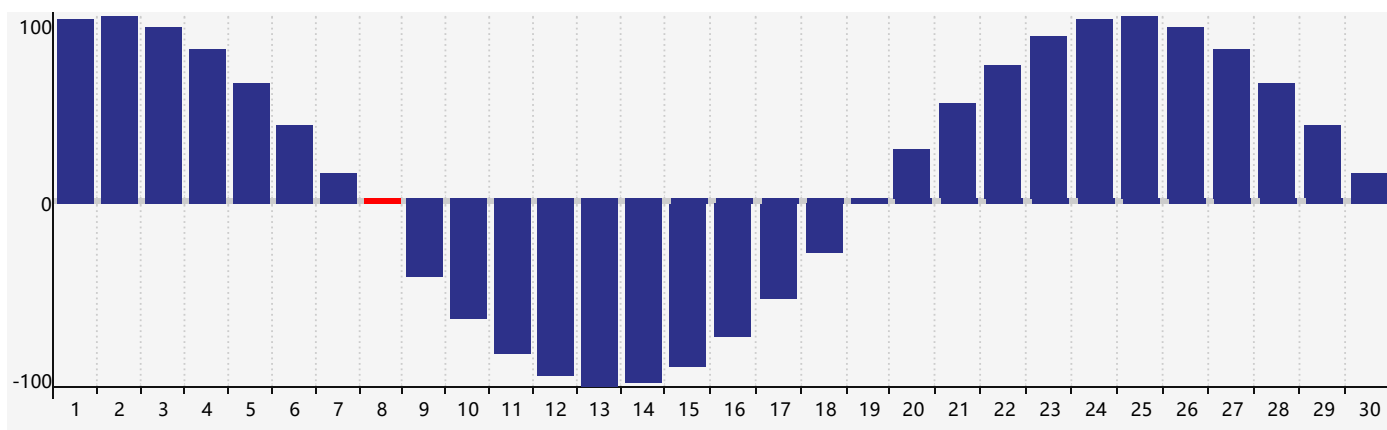

智力節律曲线图 - 2017年9月

情感節律曲线图 - 2017年9月

身體節律曲线图 - 2017年9月

公曆2017年九月 農曆丁酉年 [雞年]

星期日	星期一	星期二	星期三	星期四	星期五	星期六
初六 27	初七 28	初八 29	初九 30	初十 31	十一 1	十二 2
十三 3	十四 4	十五 5	十六 6	白露 十七 7	十八 8 身體臨界日	十九 9
二十 10	廿一 11	廿二 12	廿三 13	廿四 14	廿五 15	廿六 16
廿七 17 情感臨界日	廿八 18	廿九 19 智力臨界日	八月初一 20	初二 21	初三 22	秋分 初四 23
初五 24	初六 25	初七 26	初八 27	初九 28	初十 29	十一 30