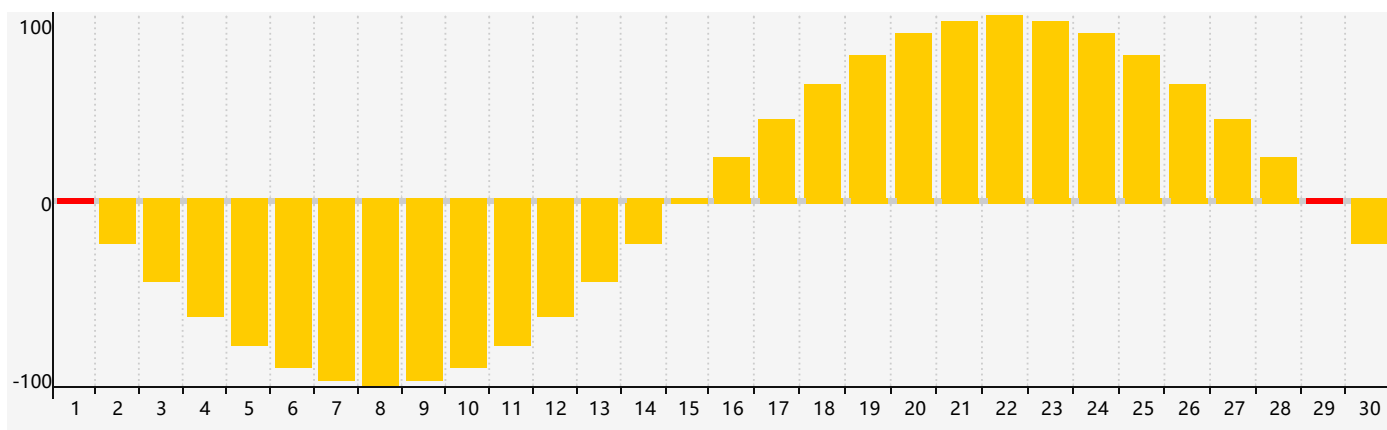

智力節律曲线图 - 2017年9月

情感節律曲线图 - 2017年9月

身體節律曲线图 - 2017年9月

公曆2017年九月 農曆丁酉年 [雞年]

星期日	星期一	星期二	星期三	星期四	星期五	星期六
初六 27	初七 28	初八 29	初九 30	初十 31	十一 1 情感臨界日	十二 2 智力臨界日
十三 3	十四 4 身體臨界日	十五 5	十六 6	白露 十七 7	十八 8	十九 9
二十 10	廿一 11	廿二 12	廿三 13	廿四 14	廿五 15	廿六 16
廿七 17	廿八 18	廿九 19	八月 初一 20	初二 21	初三 22	秋分 初四 23
初五 24	初六 25	初七 26	初八 27 身體臨界日	初九 28	初十 29 情感臨界日	十一 30