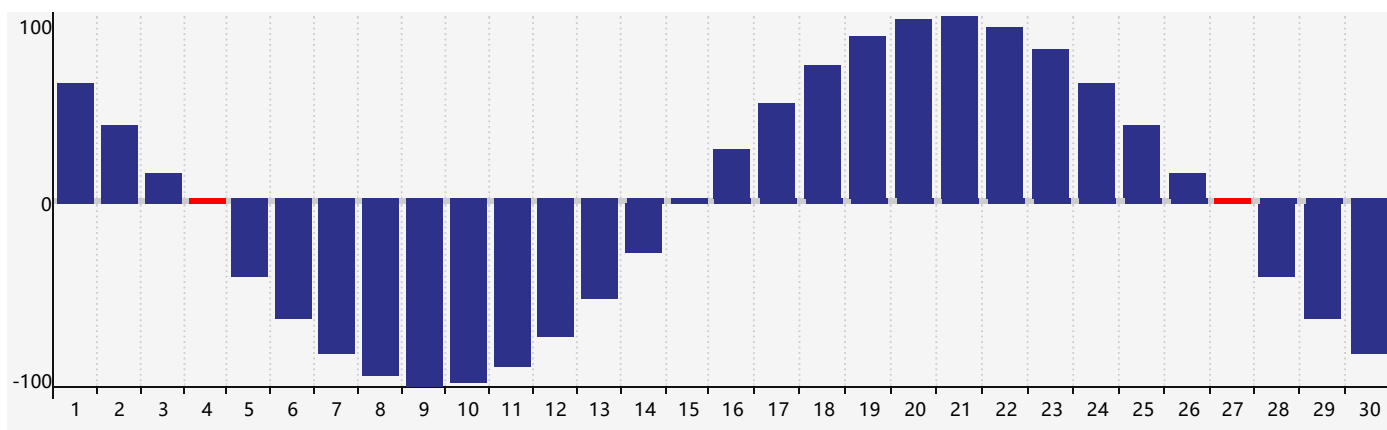

智力節律曲线图 - 2017年9月

情感節律曲线图 - 2017年9月

身體節律曲线图 - 2017年9月

公曆2017年九月 農曆丁酉年 [雞年]

星期日	星期一	星期二	星期三	星期四	星期五	星期六
初六 27	初七 28	初八 29	初九 30	初十 31	十一 1 情感臨界日	十二 2 智力臨界日
十三 3	十四 4 身體臨界日	十五 5	十六 6	白露 十七 7	十八 8	十九 9
二十 10	廿一 11	廿二 12	廿三 13	廿四 14	廿五 15	廿六 16
廿七 17	廿八 18	廿九 19	八月 初一 20	初二 21	初三 22	秋分 初四 23
初五 24	初六 25	初七 26	初八 27 身體臨界日	初九 28	初十 29 情感臨界日	十一 30