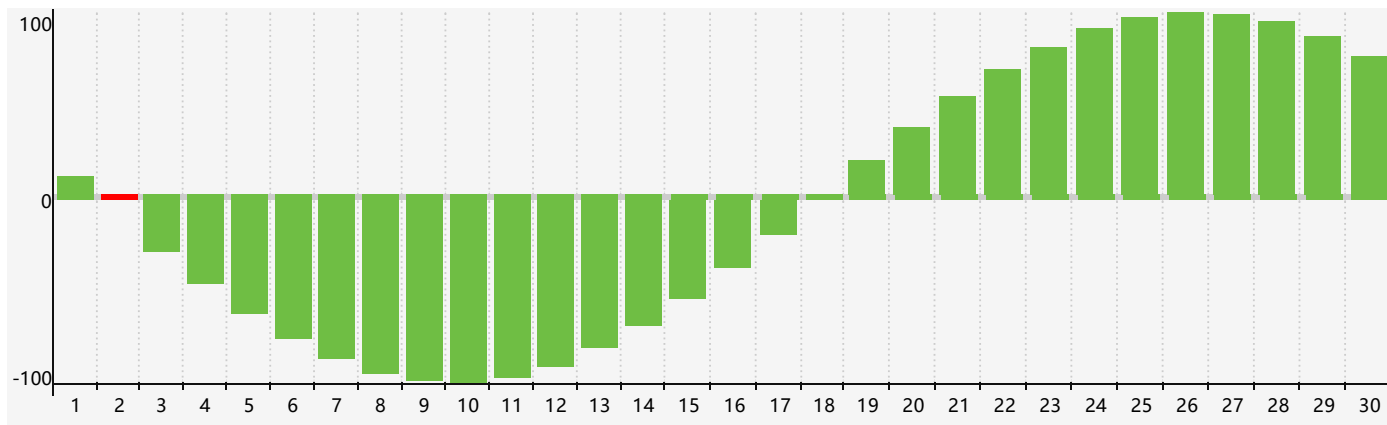

智力節律曲线图 - 2017年9月

情感節律曲线图 - 2017年9月

身體節律曲线图 - 2017年9月

公曆2017年九月 農曆丁酉年 [雞年]

星期日	星期一	星期二	星期三	星期四	星期五	星期六
初六 27	初七 28	初八 29	初九 30	初十 31	十一 1 情感臨界日	十二 2 智力臨界日
十三 3	十四 4 身體臨界日	十五 5	十六 6	白露 十七 7	十八 8	十九 9
二十 10	廿一 11	廿二 12	廿三 13	廿四 14	廿五 15	廿六 16
廿七 17	廿八 18	廿九 19	八月 初一 20	初二 21	初三 22	秋分 初四 23
初五 24	初六 25	初七 26	初八 27 身體臨界日	初九 28	初十 29 情感臨界日	十一 30