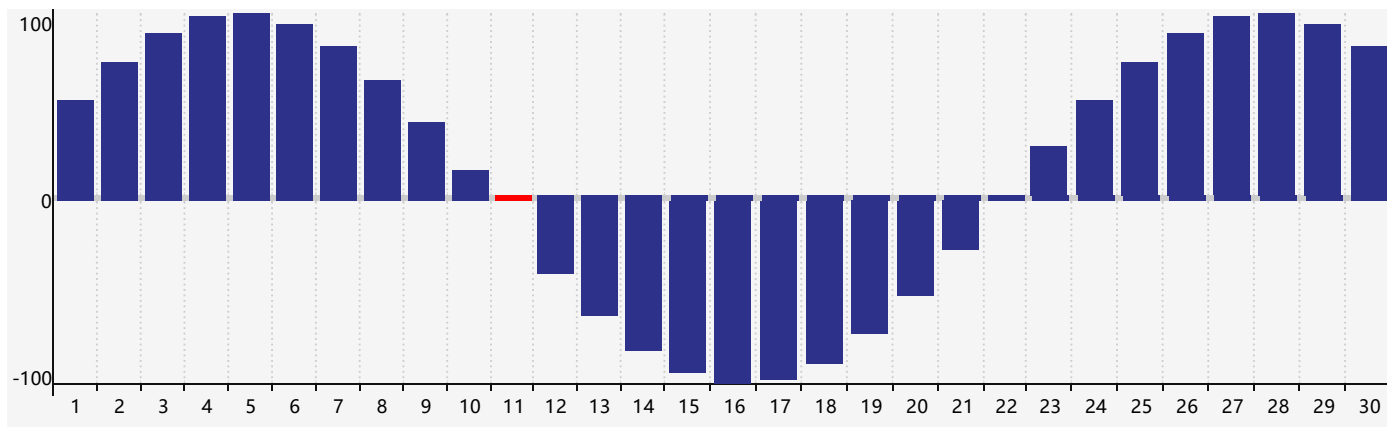

### 智力節律曲线图 - 2017年9月

### 情感節律曲线图 - 2017年9月

### 身體節律曲线图 - 2017年9月

公曆2017年九月 農曆丁酉年 [雞年]

星期日	星期一	星期二	星期三	星期四	星期五	星期六
初六 27	初七 28	初八 29	初九 30	初十 31	十一 1	十二 2
十三 3	十四 4	十五 5	十六 6 情感臨界日	白露 十七 7	十八 8	十九 9
二十 10	廿一 11 身體臨界日	廿二 12	廿三 13	廿四 14	廿五 15 智力臨界日	廿六 16
廿七 17	廿八 18	廿九 19	八月 初一 20	初二 21	初三 22	秋分 初四 23
初五 24	初六 25	初七 26	初八 27	初九 28	初十 29	十一 30