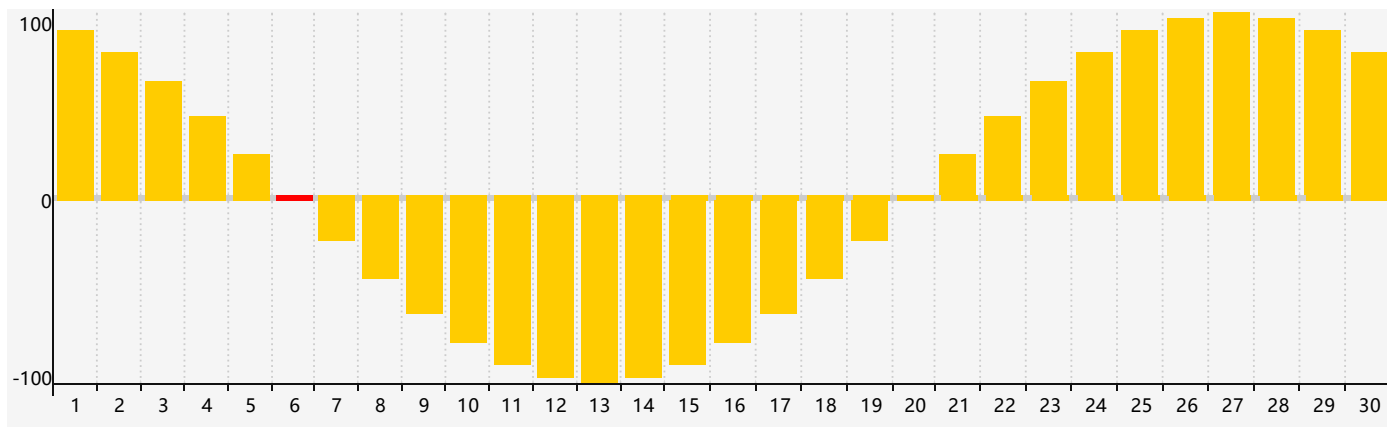

### 智力節律曲线图 - 2017年9月

### 情感節律曲线图 - 2017年9月

### 身體節律曲线图 - 2017年9月

公曆2017年九月 農曆丁酉年 [雞年]

星期日	星期一	星期二	星期三	星期四	星期五	星期六
初六 27	初七 28	初八 29	初九 30	初十 31	十一 1	十二 2
十三 3	十四 4	十五 5	十六 6 情感臨界日	白露 十七 7	十八 8	十九 9
二十 10	廿一 11 身體臨界日	廿二 12	廿三 13	廿四 14	廿五 15 智力臨界日	廿六 16
廿七 17	廿八 18	廿九 19	八月 初一 20	初二 21	初三 22	秋分 初四 23
初五 24	初六 25	初七 26	初八 27	初九 28	初十 29	十一 30