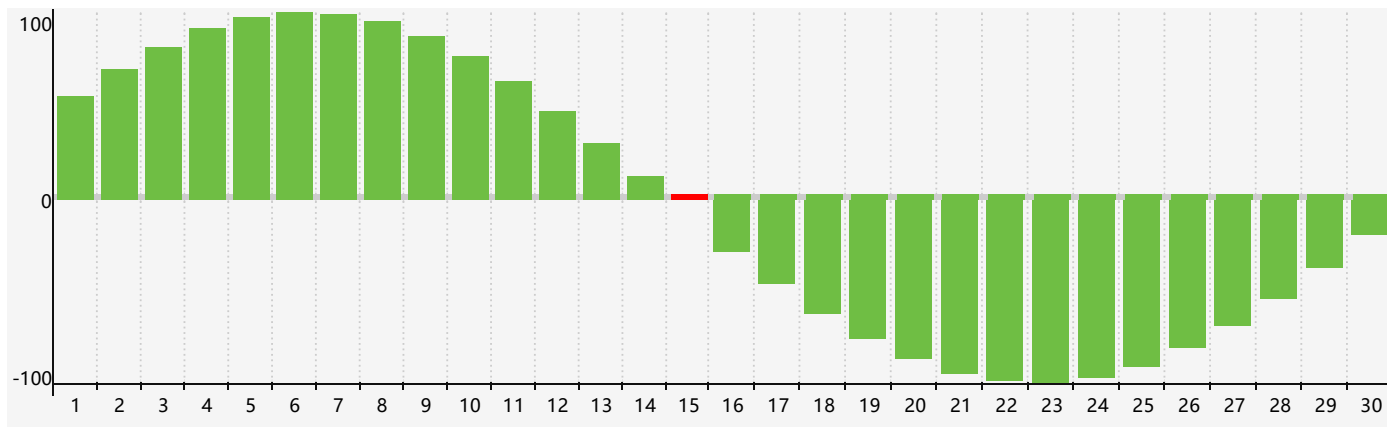

### 智力節律曲线图 - 2017年9月

### 情感節律曲线图 - 2017年9月

### 身體節律曲线图 - 2017年9月

公曆2017年九月 農曆丁酉年 [雞年]

星期日	星期一	星期二	星期三	星期四	星期五	星期六
初六 27	初七 28	初八 29	初九 30	初十 31	十一 1	十二 2
十三 3	十四 4	十五 5	十六 6 情感臨界日	白露 十七 7	十八 8	十九 9
二十 10	廿一 11 身體臨界日	廿二 12	廿三 13	廿四 14	廿五 15 智力臨界日	廿六 16
廿七 17	廿八 18	廿九 19	八月 初一 20	初二 21	初三 22	秋分 初四 23
初五 24	初六 25	初七 26	初八 27	初九 28	初十 29	十一 30