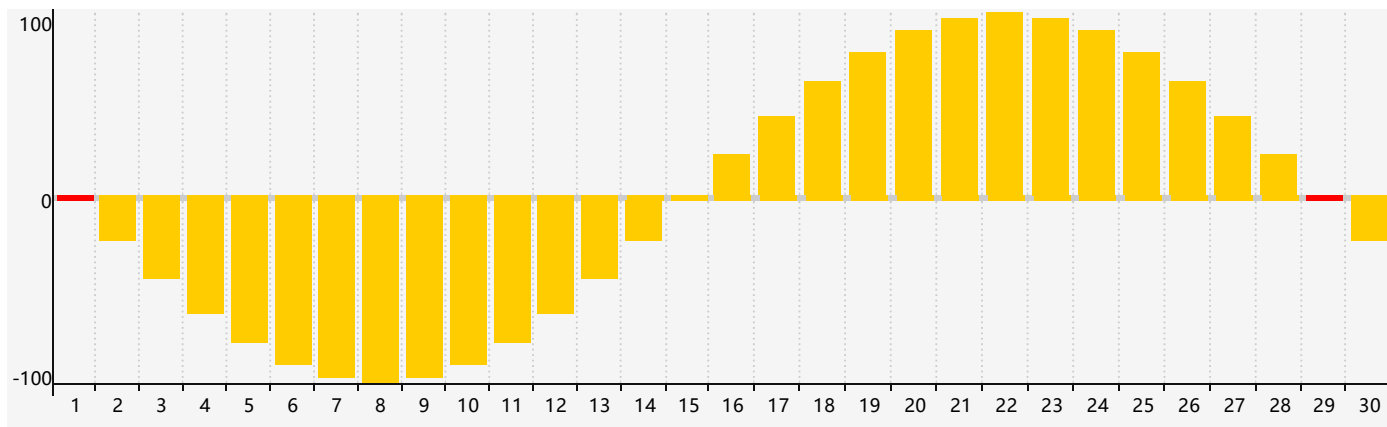

智力節律曲线图 - 2017年9月

情感節律曲线图 - 2017年9月

身體節律曲线图 - 2017年9月

公曆2017年九月 農曆丁酉年 [雞年]

星期日	星期一	星期二	星期三	星期四	星期五	星期六
初六 27	初七 28	初八 29	初九 30	初十 31	十一 1 情感臨界日	十二 2
十三 3	十四 4	十五 5	十六 6	白露 十七 7	十八 8	十九 9 身體臨界日
二十 10	廿一 11	廿二 12	廿三 13	廿四 14	廿五 15	廿六 16
廿七 17 智力臨界日	廿八 18	廿九 19	八月 初一 20	初二 21	初三 22	秋分 初四 23
初五 24	初六 25	初七 26	初八 27	初九 28	初十 29 情感臨界日	十一 30