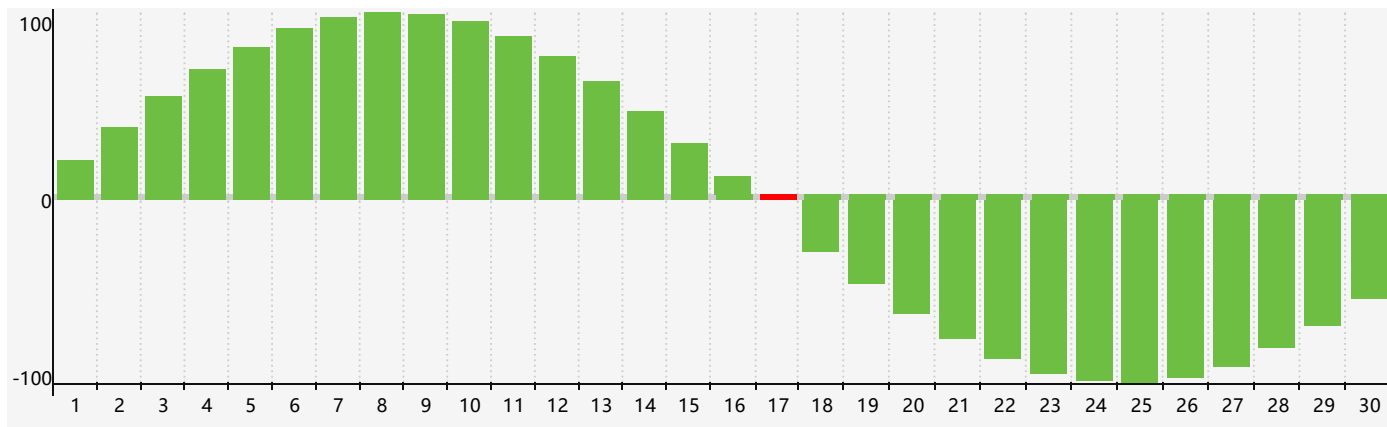

智力節律曲线图 - 2017年9月

情感節律曲线图 - 2017年9月

身體節律曲线图 - 2017年9月

公曆2017年九月 農曆丁酉年 [雞年]

星期日	星期一	星期二	星期三	星期四	星期五	星期六
初六 27	初七 28	初八 29	初九 30	初十 31	十一 1 情感臨界日	十二 2
十三 3	十四 4	十五 5	十六 6	白露 十七 7	十八 8	十九 9 身體臨界日
二十 10	廿一 11	廿二 12	廿三 13	廿四 14	廿五 15	廿六 16
廿七 17 智力臨界日	廿八 18	廿九 19	八月 初一 20	初二 21	初三 22	秋分 初四 23
初五 24	初六 25	初七 26	初八 27	初九 28	初十 29 情感臨界日	十一 30