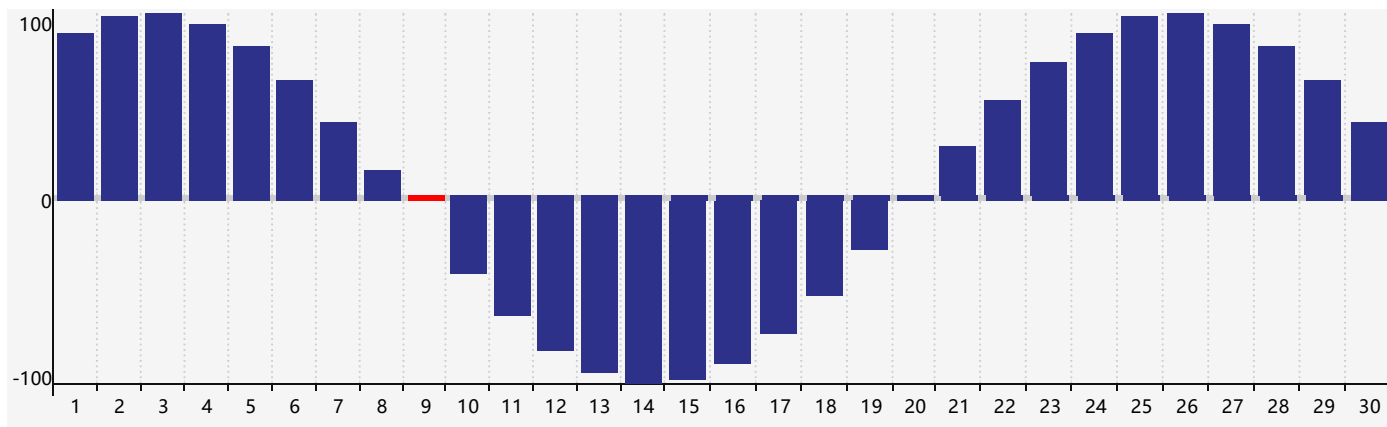

智力節律曲线图 - 2017年9月

情感節律曲线图 - 2017年9月

身體節律曲线图 - 2017年9月

公曆2017年九月 農曆丁酉年 [雞年]

星期日	星期一	星期二	星期三	星期四	星期五	星期六
初六 27	初七 28	初八 29	初九 30	初十 31	十一 1 情感臨界日	十二 2
十三 3	十四 4	十五 5	十六 6	白露 十七 7	十八 8	十九 9 身體臨界日
二十 10	廿一 11	廿二 12	廿三 13	廿四 14	廿五 15	廿六 16
廿七 17 智力臨界日	廿八 18	廿九 19	八月 初一 20	初二 21	初三 22	秋分 初四 23
初五 24	初六 25	初七 26	初八 27	初九 28	初十 29 情感臨界日	十一 30