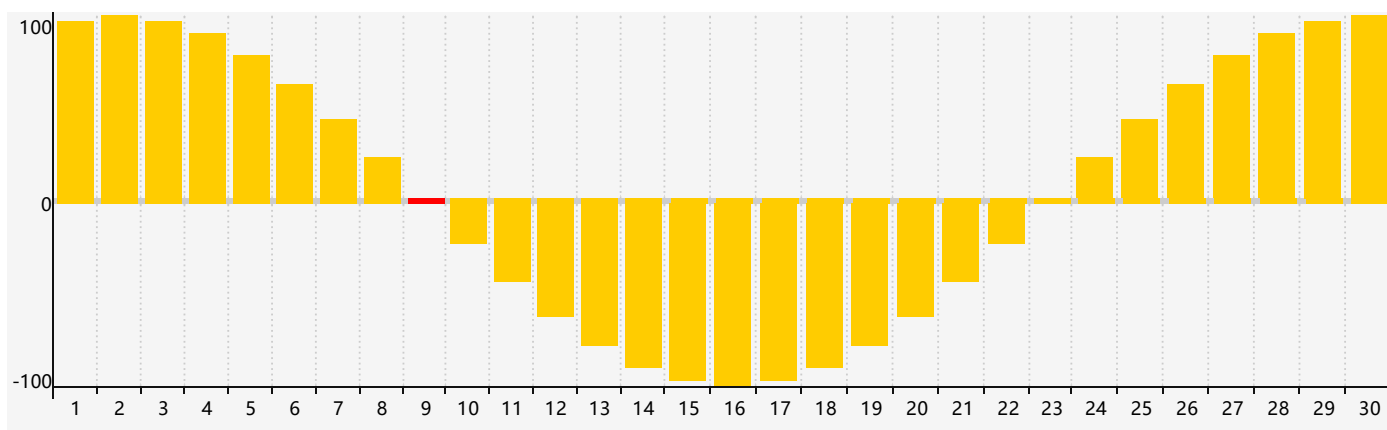

### 智力節律曲线图 - 2017年9月

### 情感節律曲线图 - 2017年9月

### 身體節律曲线图 - 2017年9月

公曆2017年九月 農曆丁酉年 [雞年]

星期日	星期一	星期二	星期三	星期四	星期五	星期六
初六 27	初七 28	初八 29	初九 30	初十 31	十一 1 身體臨界日	十二 2
十三 3	十四 4	十五 5	十六 6	白露 十七 7	十八 8	十九 9 情感臨界日
二十 10	廿一 11	廿二 12 智力臨界日	廿三 13	廿四 14	廿五 15	廿六 16
廿七 17	廿八 18	廿九 19	八月 初一 20	初二 21	初三 22	秋分 初四 23
初五 24 身體臨界日	初六 25	初七 26	初八 27	初九 28	初十 29	十一 30