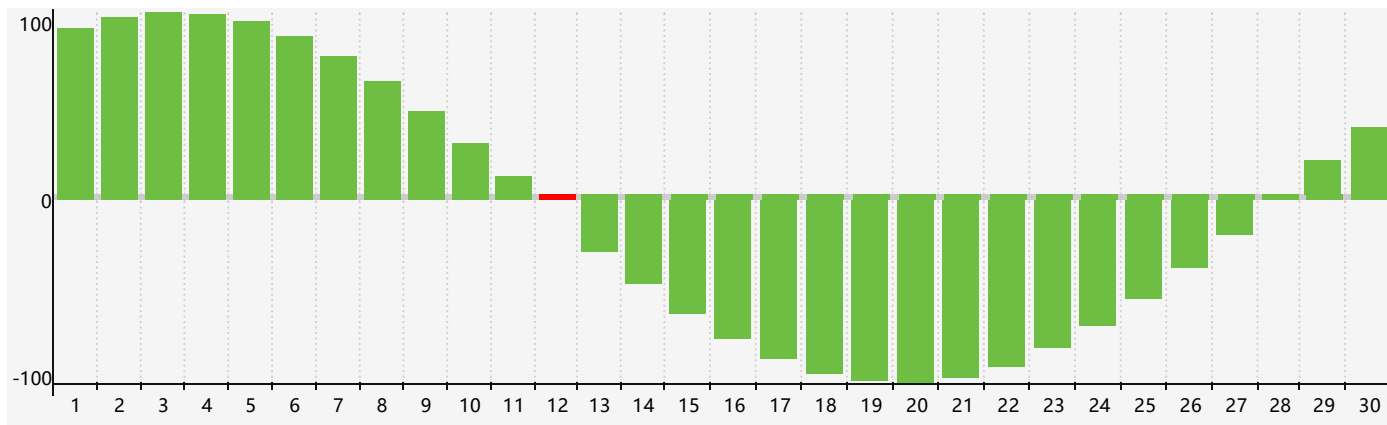

### 智力節律曲线图 - 2017年9月

### 情感節律曲线图 - 2017年9月

### 身體節律曲线图 - 2017年9月

公曆2017年九月 農曆丁酉年 [雞年]

星期日	星期一	星期二	星期三	星期四	星期五	星期六
初六 27	初七 28	初八 29	初九 30	初十 31	十一 1 身體臨界日	十二 2
十三 3	十四 4	十五 5	十六 6	白露 十七 7	十八 8	十九 9 情感臨界日
二十 10	廿一 11	廿二 12 智力臨界日	廿三 13	廿四 14	廿五 15	廿六 16
廿七 17	廿八 18	廿九 19	八月 初一 20	初二 21	初三 22	秋分 初四 23
初五 24 身體臨界日	初六 25	初七 26	初八 27	初九 28	初十 29	十一 30