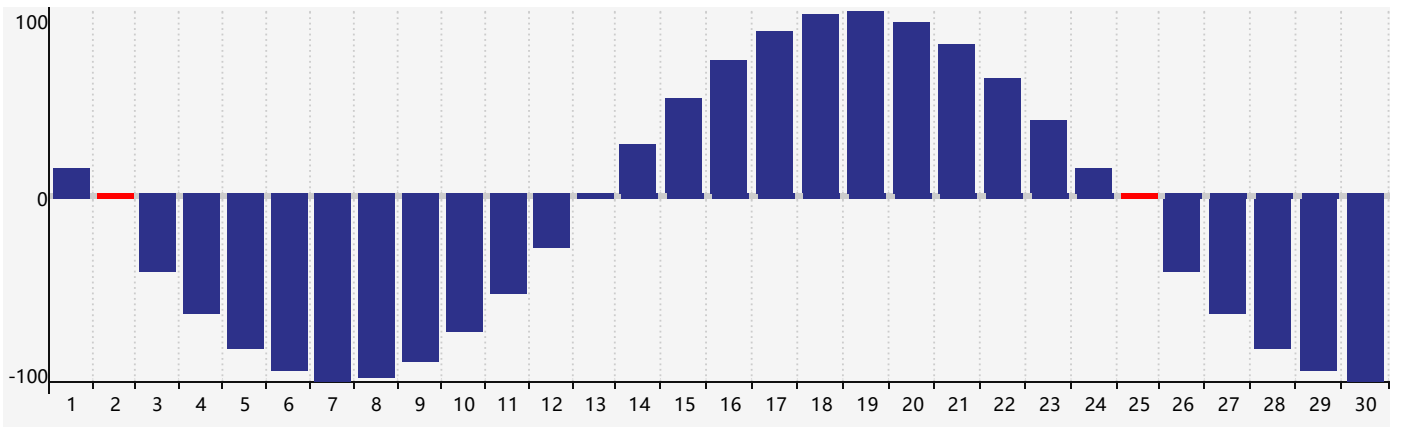

智力節律曲线图 - 2017年9月

情感節律曲线图 - 2017年9月

身體節律曲线图 - 2017年9月

公曆2017年九月 農曆丁酉年 [雞年]

| 星期日 | 星期一 | 星期二 | 星期三 | 星期四 | 星期五 | 星期六 |
|-------|----------------|---------------|----------|---------|----------------|---------------|
| 初六 27 | 初七 28 | 初八 29 | 初九 30 | 初十 31 | 十一 1 | 十二 2 身體臨界日 |
| 十三 3 | 十四 4 | 十五 5 情感臨界日 | 十六 6 | 白露 十七 7 | 十八 8 | 十九 9 |
| 二十 10 | 廿一 11 | 廿二 12 | 廿三 13 | 廿四 14 | 廿五 15 | 廿六 16 |
| 廿七 17 | 廿八 18 | 廿九 19 | 八月 初一 20 | 初二 21 | 初三 22 智力臨界日 | 秋分 初四 23 |
| 初五 24 | 初六 25 身體臨界日 | 初七 26 | 初八 27 | 初九 28 | 初十 29 | 十一 30 |