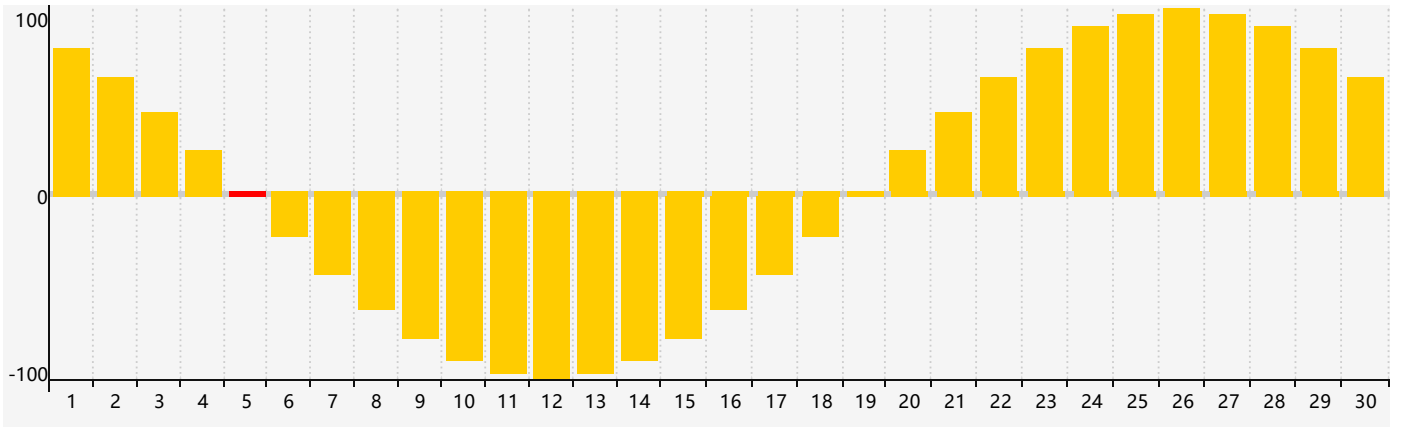

智力節律曲线图 - 2017年9月

情感節律曲线图 - 2017年9月

身體節律曲线图 - 2017年9月

公曆2017年九月 農曆丁酉年 [雞年]

| 星期日 | 星期一 | 星期二 | 星期三 | 星期四 | 星期五 | 星期六 |
|-------|----------------|---------------|----------|---------|----------------|---------------|
| 初六 27 | 初七 28 | 初八 29 | 初九 30 | 初十 31 | 十一 1 | 十二 2 身體臨界日 |
| 十三 3 | 十四 4 | 十五 5 情感臨界日 | 十六 6 | 白露 十七 7 | 十八 8 | 十九 9 |
| 二十 10 | 廿一 11 | 廿二 12 | 廿三 13 | 廿四 14 | 廿五 15 | 廿六 16 |
| 廿七 17 | 廿八 18 | 廿九 19 | 八月 初一 20 | 初二 21 | 初三 22 智力臨界日 | 秋分 初四 23 |
| 初五 24 | 初六 25 身體臨界日 | 初七 26 | 初八 27 | 初九 28 | 初十 29 | 十一 30 |