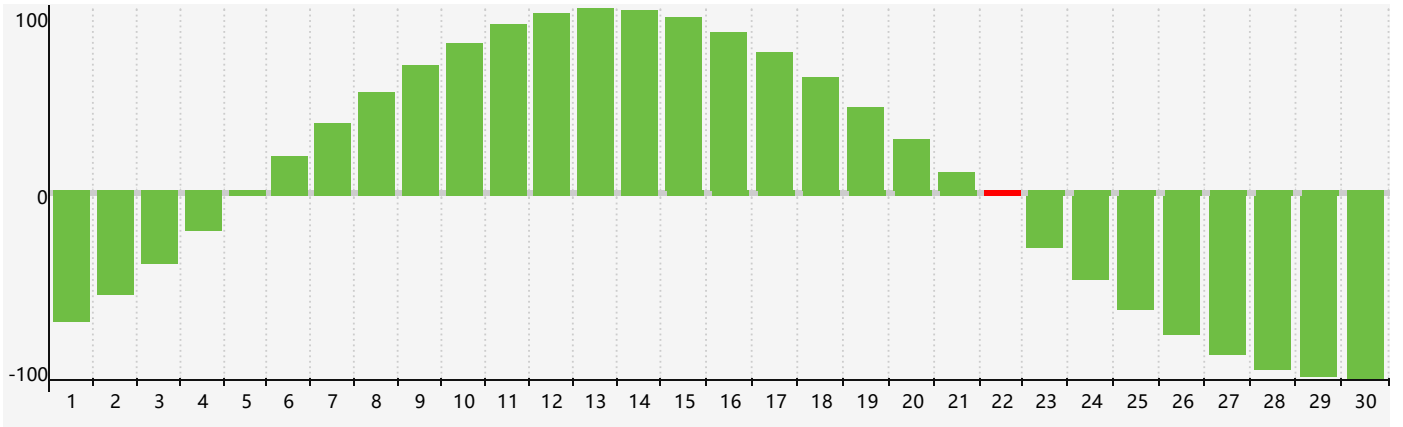

智力節律曲线图 - 2017年9月

情感節律曲线图 - 2017年9月

身體節律曲线图 - 2017年9月

公曆2017年九月 農曆丁酉年 [雞年]

| 星期日 | 星期一 | 星期二 | 星期三 | 星期四 | 星期五 | 星期六 |
|-------|----------------|---------------|----------|---------|----------------|---------------|
| 初六 27 | 初七 28 | 初八 29 | 初九 30 | 初十 31 | 十一 1 | 十二 2 身體臨界日 |
| 十三 3 | 十四 4 | 十五 5 情感臨界日 | 十六 6 | 白露 十七 7 | 十八 8 | 十九 9 |
| 二十 10 | 廿一 11 | 廿二 12 | 廿三 13 | 廿四 14 | 廿五 15 | 廿六 16 |
| 廿七 17 | 廿八 18 | 廿九 19 | 八月 初一 20 | 初二 21 | 初三 22 智力臨界日 | 秋分 初四 23 |
| 初五 24 | 初六 25 身體臨界日 | 初七 26 | 初八 27 | 初九 28 | 初十 29 | 十一 30 |