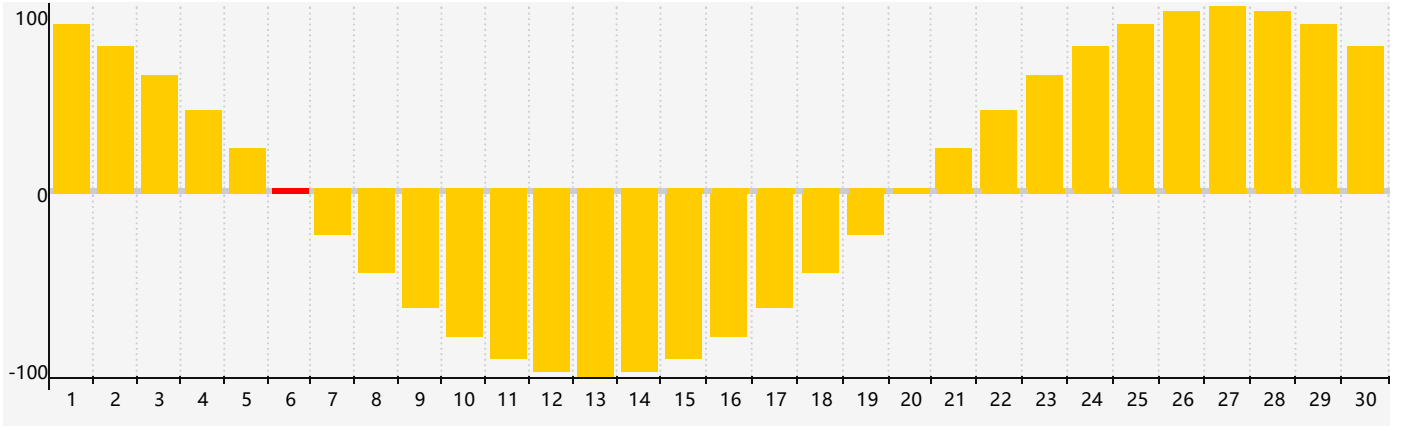

# 情感節律曲线图 - 2017年9月

公曆2017年九月 農曆丁酉年 [雞年]

星期日	星期一	星期二	星期三	星期四	星期五	星期六
初六 27	初七 28	初八 29	初九 30	初十 31	十一 1	十二 2
十三 3	十四 4	十五 5	十六 6 情感臨界日	白露 十七 7	十八 8	十九 9
二十 10	廿一 11	廿二 12	廿三 13	廿四 14	廿五 15	廿六 16
廿七 17	廿八 18	廿九 19	八月初一 20	初二 21	初三 22	秋分 初四 23
初五 24	初六 25	初七 26	初八 27	初九 28	初十 29	十一 30