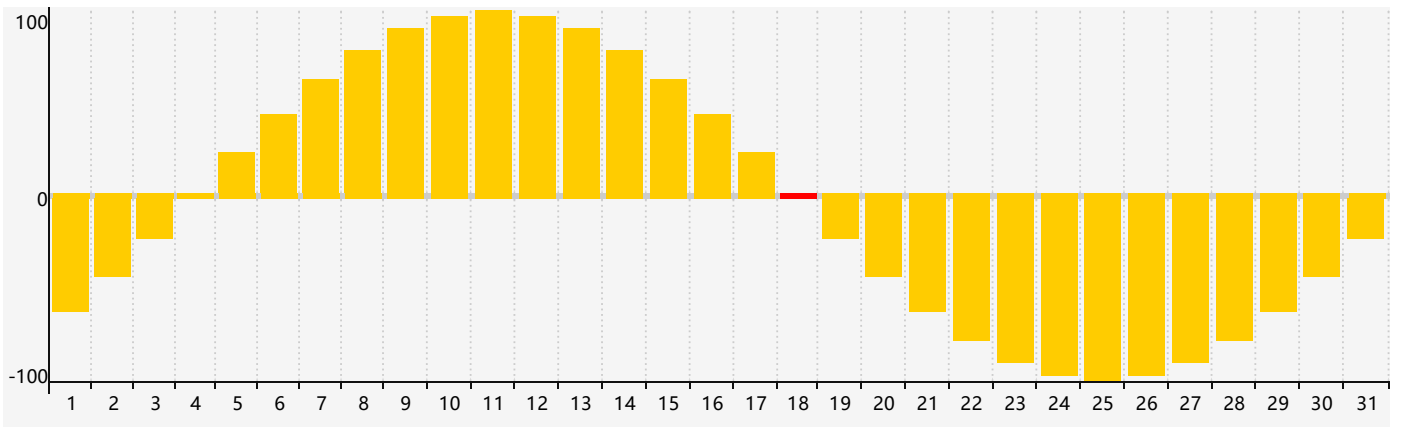

智力節律曲线图 - 2018年10月

情感節律曲线图 - 2018年10月

身體節律曲线图 - 2018年10月

公曆2018年十月 農曆戊戌年 [狗年]

星期日	星期一	星期二	星期三	星期四	星期五	星期六
廿一 30 <small>智力臨界日</small> 	廿二 1 	廿三 2 	廿四 3 	廿五 4 	廿六 5 	廿七 6 
廿八 7 	寒露 廿九 8 	九月 初一 9 	初二 10 <small>身體臨界日</small> 	初三 11 	初四 12 	初五 13 
初六 14 	初七 15 	初八 16 	初九 17 	初十 18 <small>情感臨界日</small> 	十一 19 	十二 20 
十三 21 	十四 22 	霜降 十五 23 	十六 24 	十七 25 	十八 26 	十九 27 
二十 28 	廿一 29 	廿二 30 	廿三 31 	廿四 1 	廿五 2 <small>智力臨界日 身體臨界日</small> 	廿六 3 