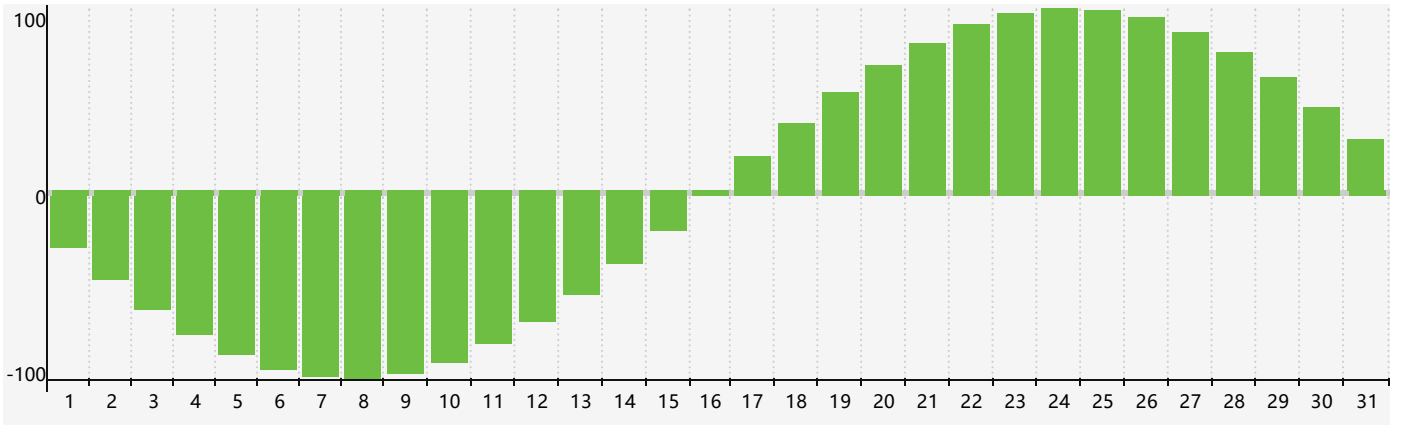

智力節律曲线图 - 2018年10月

情感節律曲线图 - 2018年10月

身體節律曲线图 - 2018年10月

公曆2018年十月 農曆戊戌年 [狗年]

星期日	星期一	星期二	星期三	星期四	星期五	星期六
廿一 30 <small>智力臨界日</small> 	廿二 1 	廿三 2 	廿四 3 	廿五 4 	廿六 5 	廿七 6 
廿八 7 	寒露 廿九 8 	九月 初一 9 	初二 10 <small>身體臨界日</small> 	初三 11 	初四 12 	初五 13 
初六 14 	初七 15 	初八 16 	初九 17 	初十 18 <small>情感臨界日</small> 	十一 19 	十二 20 
十三 21 	十四 22 	霜降 十五 23 	十六 24 	十七 25 	十八 26 	十九 27 
二十 28 	廿一 29 	廿二 30 	廿三 31 	廿四 1 	廿五 2 <small>智力臨界日 身體臨界日</small> 	廿六 3 