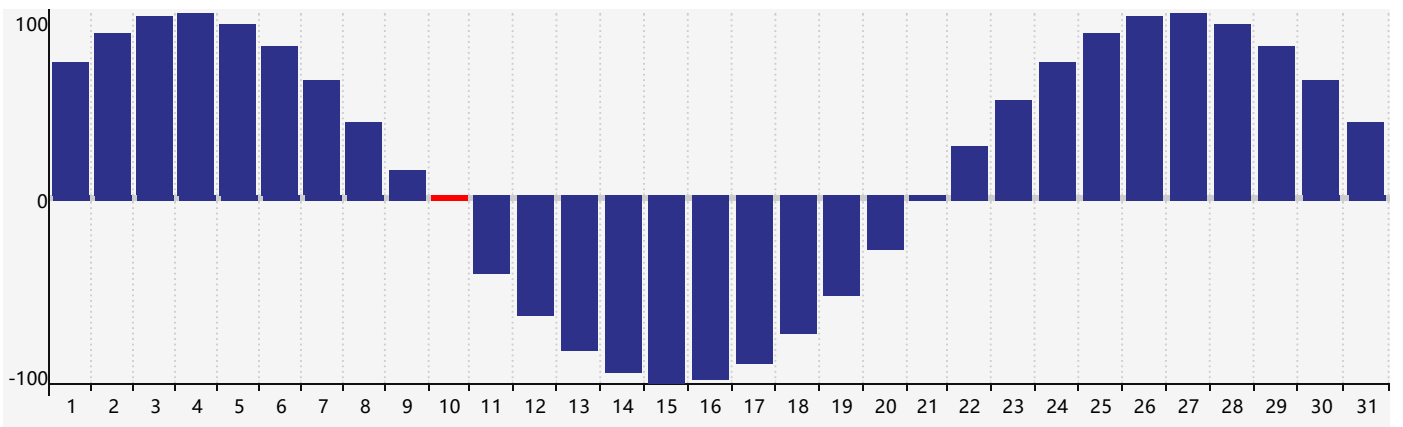

智力節律曲线图 - 2018年10月

情感節律曲线图 - 2018年10月

身體節律曲线图 - 2018年10月

公曆2018年十月 農曆戊戌年 [狗年]

星期日	星期一	星期二	星期三	星期四	星期五	星期六
廿一 30 <small>智力臨界日</small> 	廿二 1 	廿三 2 	廿四 3 	廿五 4 	廿六 5 	廿七 6 
廿八 7 	寒露 廿九 8 	九月 初一 9 	初二 10 <small>身體臨界日</small> 	初三 11 	初四 12 	初五 13 
初六 14 	初七 15 	初八 16 	初九 17 	初十 18 <small>情感臨界日</small> 	十一 19 	十二 20 
十三 21 	十四 22 	霜降 十五 23 	十六 24 	十七 25 	十八 26 	十九 27 
二十 28 	廿一 29 	廿二 30 	廿三 31 	廿四 1 	廿五 2 <small>智力臨界日 身體臨界日</small> 	廿六 3 