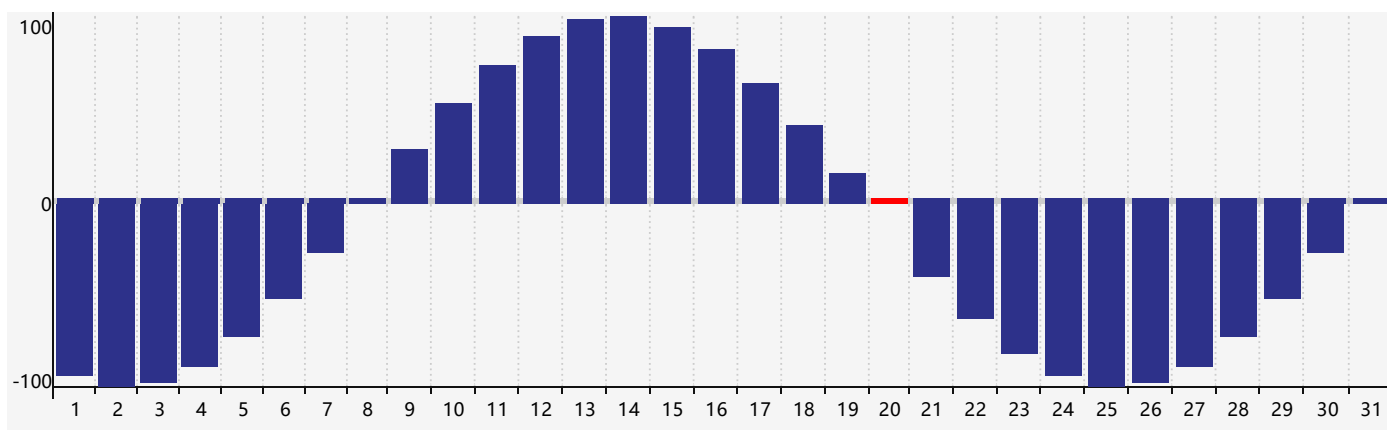

智力節律曲线图 - 2018年10月

情感節律曲线图 - 2018年10月

身體節律曲线图 - 2018年10月

公曆2018年十月 農曆戊戌年 [狗年]

星期日	星期一	星期二	星期三	星期四	星期五	星期六
廿一 30 情感臨界日	廿二 1	廿三 2 智力臨界日	廿四 3	廿五 4	廿六 5	廿七 6
廿八 7	寒露 廿九 8	九月 初一 9	初二 10	初三 11	初四 12	初五 13
初六 14	初七 15	初八 16	初九 17	初十 18	十一 19	十二 20 身體臨界日
十三 21	十四 22	霜降 十五 23	十六 24	十七 25	十八 26	十九 27
二十 28 情感臨界日	廿一 29	廿二 30	廿三 31	廿四 1	廿五 2	廿六 3