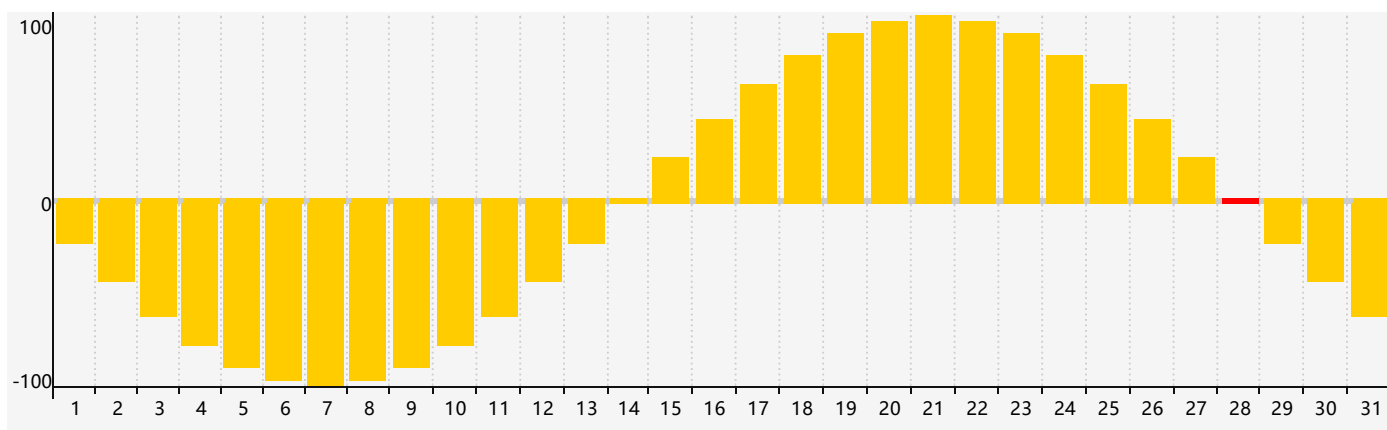

智力節律曲线图 - 2018年10月

情感節律曲线图 - 2018年10月

身體節律曲线图 - 2018年10月

公曆2018年十月 農曆戊戌年 [狗年]

星期日	星期一	星期二	星期三	星期四	星期五	星期六
廿一 30 情感臨界日	廿二 1	廿三 2 智力臨界日	廿四 3	廿五 4	廿六 5	廿七 6
廿八 7	寒露 廿九 8	九月 初一 9	初二 10	初三 11	初四 12	初五 13
初六 14	初七 15	初八 16	初九 17	初十 18	十一 19	十二 20 身體臨界日
十三 21	十四 22	霜降 十五 23	十六 24	十七 25	十八 26	十九 27
二十 28 情感臨界日	廿一 29	廿二 30	廿三 31	廿四 1	廿五 2	廿六 3