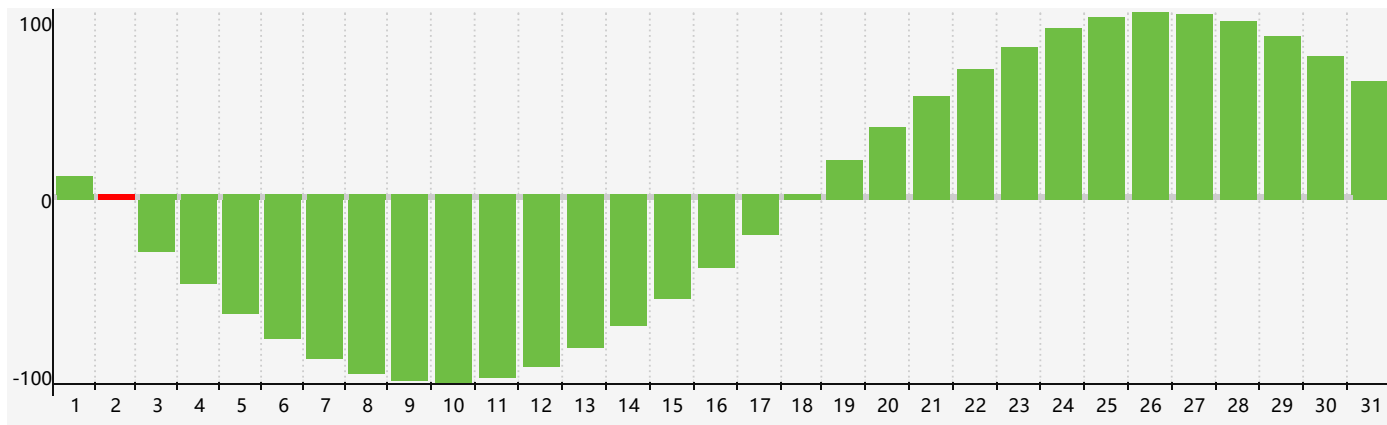

智力節律曲线图 - 2018年10月

情感節律曲线图 - 2018年10月

身體節律曲线图 - 2018年10月

公曆2018年十月 農曆戊戌年 [狗年]

星期日	星期一	星期二	星期三	星期四	星期五	星期六
廿一 30 情感臨界日	廿二 1	廿三 2 智力臨界日	廿四 3	廿五 4	廿六 5	廿七 6
廿八 7	寒露 廿九 8	九月 初一 9	初二 10	初三 11	初四 12	初五 13
初六 14	初七 15	初八 16	初九 17	初十 18	十一 19	十二 20 身體臨界日
十三 21	十四 22	霜降 十五 23	十六 24	十七 25	十八 26	十九 27
二十 28 情感臨界日	廿一 29	廿二 30	廿三 31	廿四 1	廿五 2	廿六 3