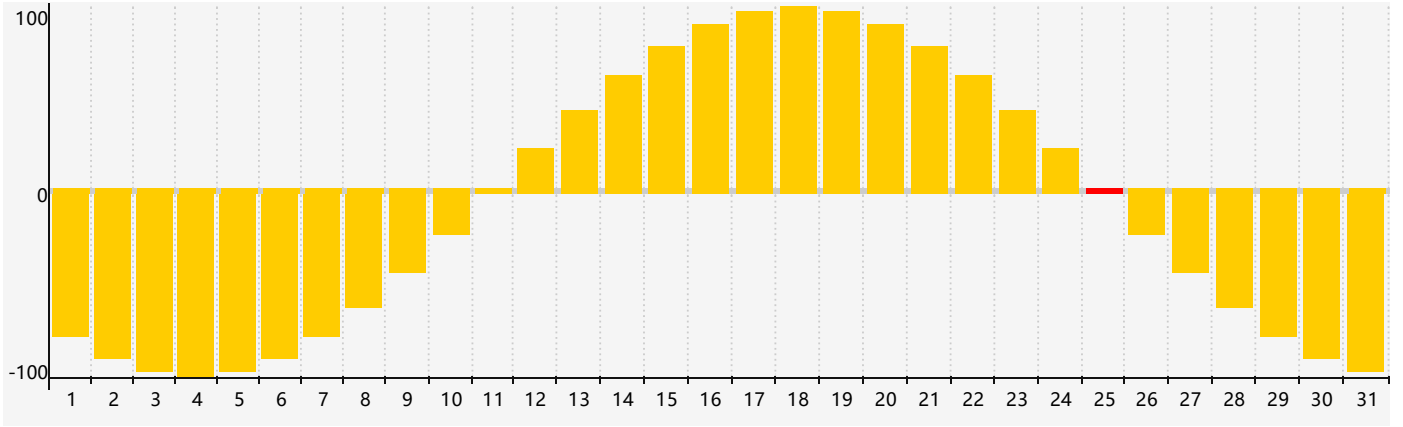

# 情感節律曲线图 - 2018年10月

公曆2018年十月 農曆戊戌年 [狗年]

星期日	星期一	星期二	星期三	星期四	星期五	星期六
廿一 30	廿二 1	廿三 2	廿四 3	廿五 4	廿六 5	廿七 6
廿八 7	寒露 廿九 8	九月 初一 9	初二 10	初三 11	初四 12	初五 13
初六 14	初七 15	初八 16	初九 17	初十 18	十一 19	十二 20
十三 21	十四 22	霜降 十五 23	十六 24	十七 25 情感臨界日	十八 26	十九 27
二十 28	廿一 29	廿二 30	廿三 31	廿四 1	廿五 2	廿六 3