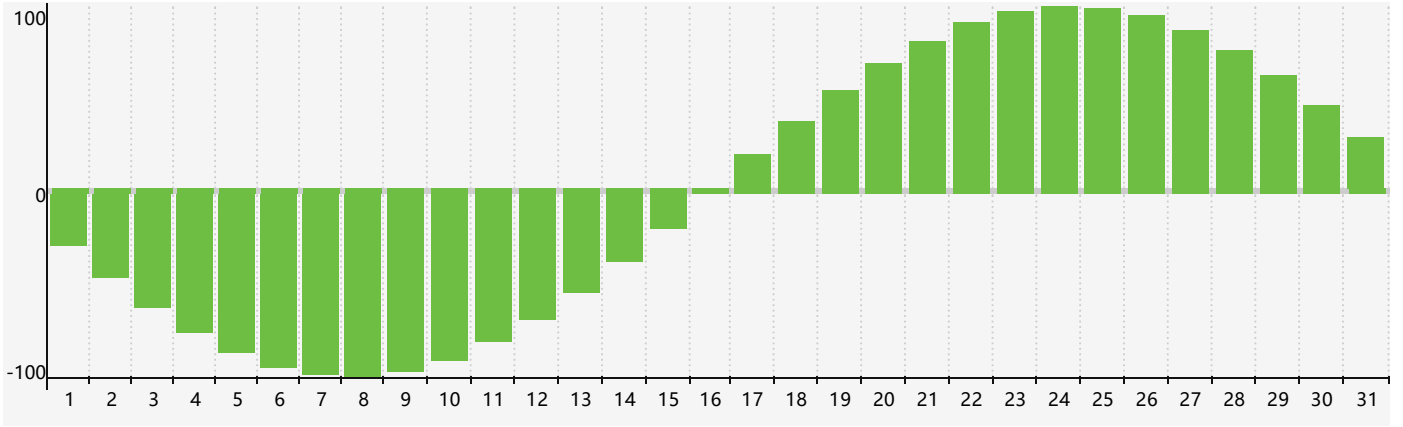

智力節律曲线图 - 2018年10月

公曆2018年十月 農曆戊戌年 [狗年]

星期日	星期一	星期二	星期三	星期四	星期五	星期六
廿一 30 智力臨界日	廿二 1	廿三 2	廿四 3	廿五 4	廿六 5	廿七 6
廿八 7	寒露 廿九 8	九月 初一 9	初二 10	初三 11	初四 12	初五 13
初六 14	初七 15	初八 16	初九 17	初十 18	十一 19	十二 20
十三 21	十四 22	霜降 十五 23	十六 24	十七 25	十八 26	十九 27
二十 28	廿一 29	廿二 30	廿三 31	廿四 1	廿五 2 智力臨界日	廿六 3