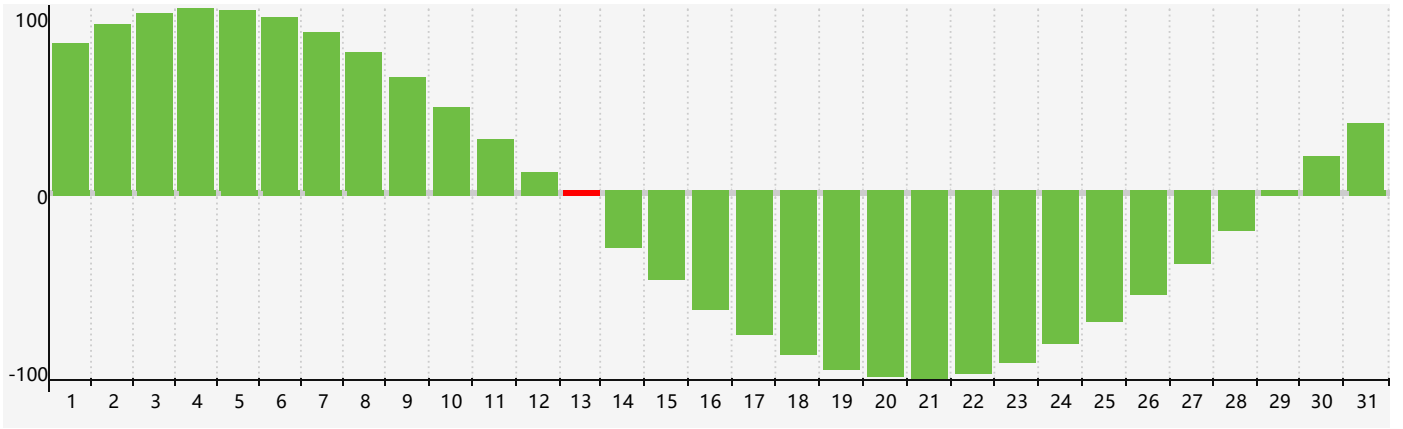

智力節律曲线图 - 2018年10月

公曆2018年十月 農曆戊戌年 [狗年]

星期日	星期一	星期二	星期三	星期四	星期五	星期六
廿一 30	廿二 1	廿三 2	廿四 3	廿五 4	廿六 5	廿七 6
廿八 7	寒露 廿九 8	九月 初一 9	初二 10	初三 11	初四 12	初五 13 智力臨界日
初六 14	初七 15	初八 16	初九 17	初十 18	十一 19	十二 20
十三 21	十四 22	霜降 十五 23	十六 24	十七 25	十八 26	十九 27
二十 28	廿一 29	廿二 30	廿三 31	廿四 1	廿五 2	廿六 3