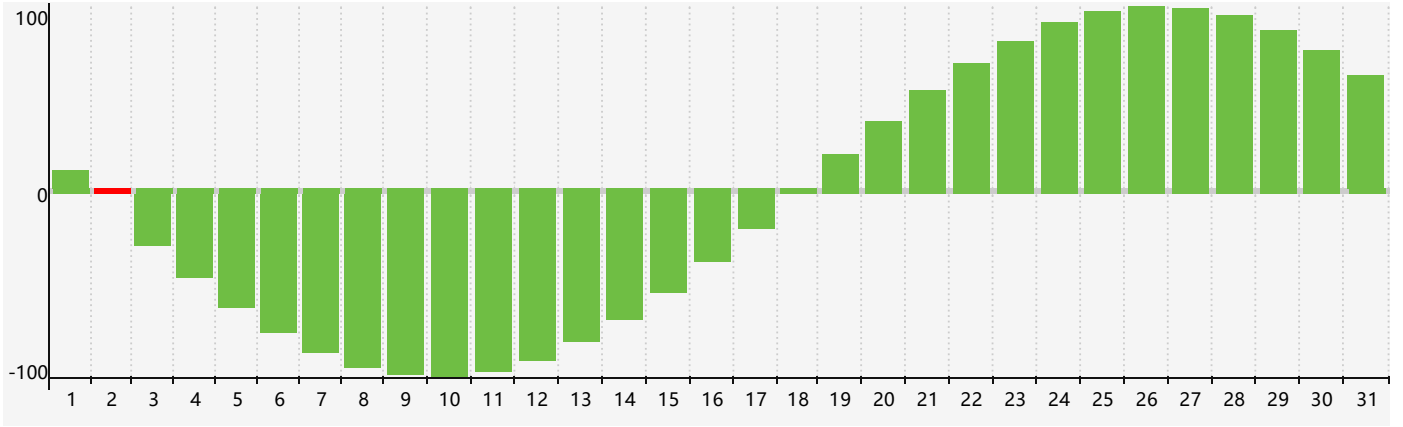

### 智力節律曲线图 - 2018年10月

公曆2018年十月 農曆戊戌年 [狗年]

星期日	星期一	星期二	星期三	星期四	星期五	星期六
廿一 30	廿二 1	廿三 2 智力臨界日	廿四 3	廿五 4	廿六 5	廿七 6
廿八 7	寒露 廿九 8	九月 初一 9	初二 10	初三 11	初四 12	初五 13
初六 14	初七 15	初八 16	初九 17	初十 18	十一 19	十二 20
十三 21	十四 22	霜降 十五 23	十六 24	十七 25	十八 26	十九 27
二十 28	廿一 29	廿二 30	廿三 31	廿四 1	廿五 2	廿六 3