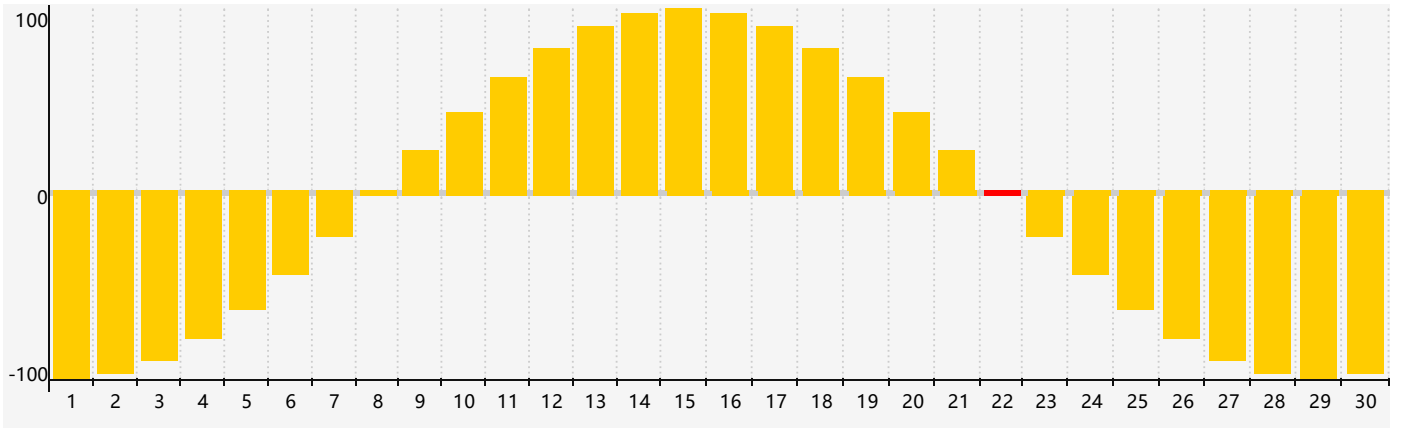

情感節律曲线图 - 2018年11月

公曆2018年十一月 農曆戊戌年 [狗年]

星期日	星期一	星期二	星期三	星期四	星期五	星期六
二十 28	廿一 29	廿二 30	廿三 31	廿四 1	廿五 2	廿六 3
廿七 4	廿八 5	廿九 6	立冬 三十 7	十月 初一 8	初二 9	初三 10
初四 11	初五 12	初六 13	初七 14	初八 15	初九 16	初十 17
十一 18	十二 19	十三 20	十四 21	小雪 十五 22 情感臨界日	十六 23	十七 24
十八 25	十九 26	二十 27	廿一 28	廿二 29	廿三 30	廿四 1