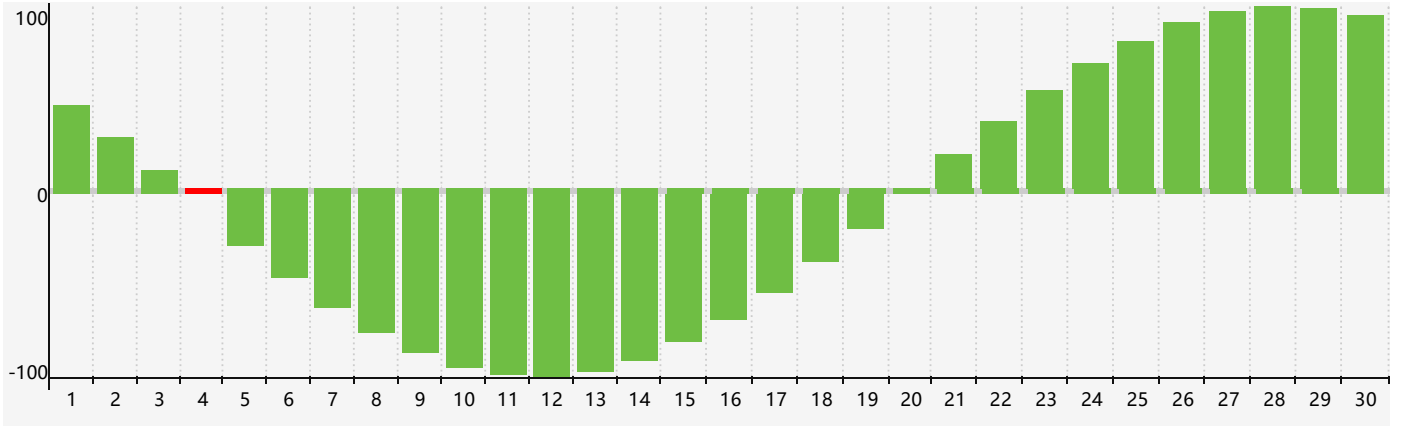

智力節律曲线图 - 2018年11月

公曆2018年十一月 農曆戊戌年 [狗年]

星期日	星期一	星期二	星期三	星期四	星期五	星期六
二十 28	廿一 29	廿二 30	廿三 31	廿四 1	廿五 2	廿六 3
廿七 4 智力臨界日	廿八 5	廿九 6	立冬 三十 7	十月 初一 8	初二 9	初三 10
初四 11	初五 12	初六 13	初七 14	初八 15	初九 16	初十 17
十一 18	十二 19	十三 20	十四 21	小雪 十五 22	十六 23	十七 24
十八 25	十九 26	二十 27	廿一 28	廿二 29	廿三 30	廿四 1