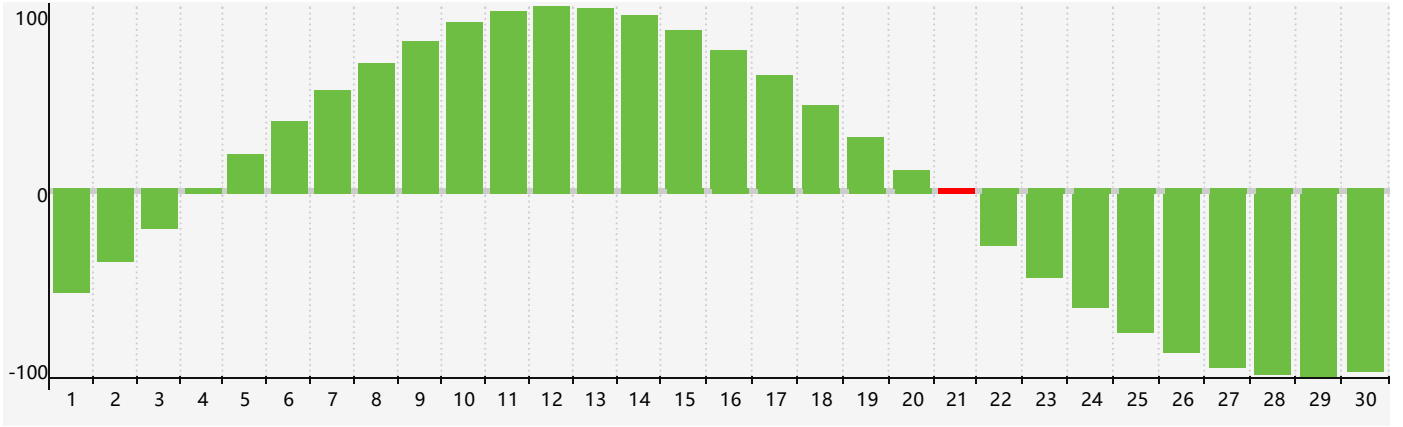

智力節律曲线图 - 2018年11月

公曆2018年十一月 農曆戊戌年 [狗年]

星期日	星期一	星期二	星期三	星期四	星期五	星期六
二十 28	廿一 29	廿二 30	廿三 31	廿四 1	廿五 2	廿六 3
廿七 4	廿八 5	廿九 6	立冬 三十 7	十月 初一 8	初二 9	初三 10
初四 11	初五 12	初六 13	初七 14	初八 15	初九 16	初十 17
十一 18	十二 19	十三 20	十四 21 智力臨界日	小雪 十五 22	十六 23	十七 24
十八 25	十九 26	二十 27	廿一 28	廿二 29	廿三 30	廿四 1