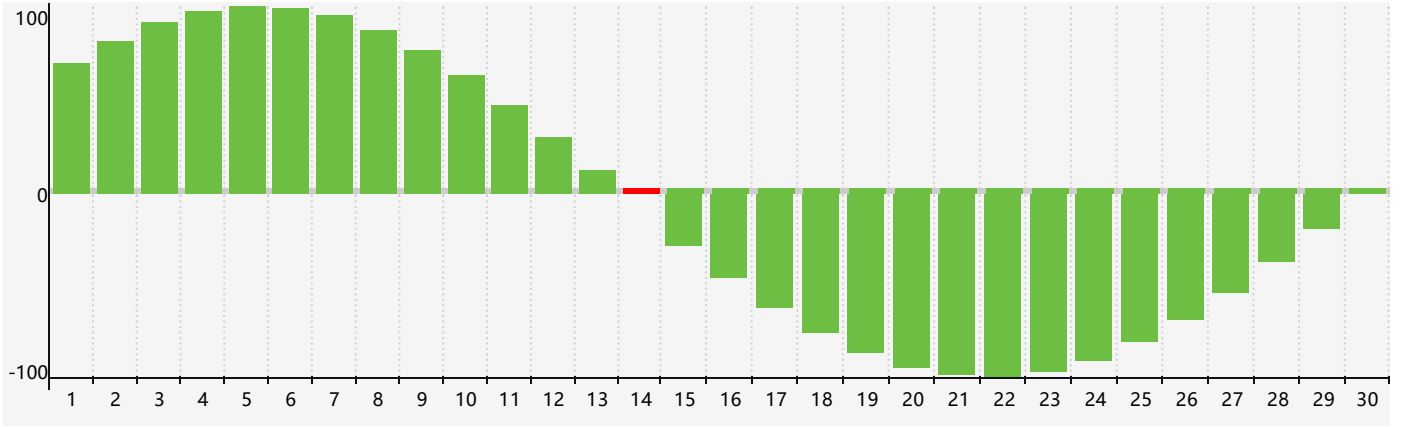

智力節律曲线图 - 2018年11月

公曆2018年十一月 農曆戊戌年 [狗年]

星期日	星期一	星期二	星期三	星期四	星期五	星期六
二十 28	廿一 29	廿二 30	廿三 31	廿四 1	廿五 2	廿六 3
廿七 4	廿八 5	廿九 6	立冬 三十 7	十月 初一 8	初二 9	初三 10
初四 11	初五 12	初六 13	初七 14 智力臨界日	初八 15	初九 16	初十 17
十一 18	十二 19	十三 20	十四 21	小雪 十五 22	十六 23	十七 24
十八 25	十九 26	二十 27	廿一 28	廿二 29	廿三 30	廿四 1