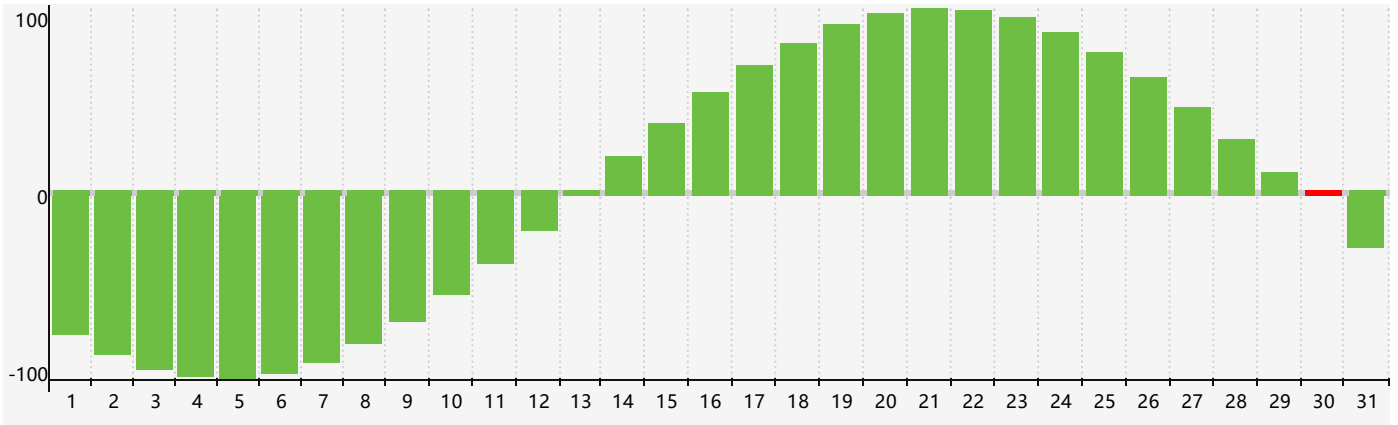

智力節律曲线图 - 2018年12月

情感節律曲线图 - 2018年12月

身體節律曲线图 - 2018年12月

公曆2018年十二月 農曆戊戌年 [狗年]

星期日	星期一	星期二	星期三	星期四	星期五	星期六
十八 25 情感臨界日 	十九 26 	二十 27 智力臨界日 	廿一 28 	廿二 29 	廿三 30 	廿四 1
廿五 2 	廿六 3 	廿七 4 	廿八 5 	廿九 6 	大雪 初一 7 	初二 8
初三 9 	初四 10 	初五 11 	初六 12 	初七 13 	初八 14 	初九 15 身體臨界日
初十 16 	十一 17 	十二 18 	十三 19 	十四 20 	十五 21 	冬至 十六 22
十七 23 情感臨界日 	十八 24 	十九 25 	二十 26 	廿一 27 	廿二 28 	廿三 29
廿四 30 智力臨界日 	廿五 31 	廿六 1 	廿七 2 	廿八 3 	廿九 4 	小寒 三十 5