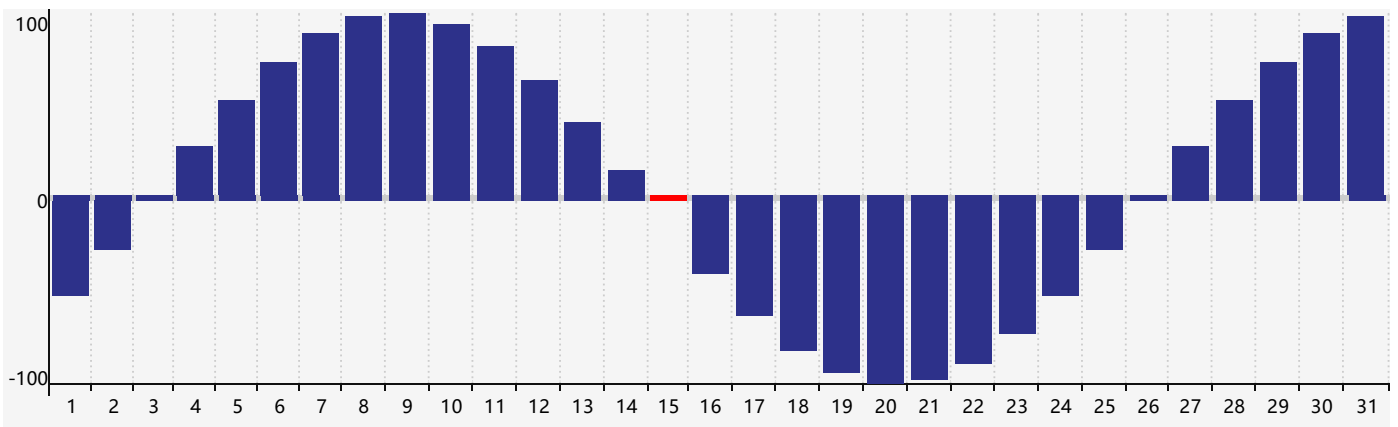

智力節律曲线图 - 2018年12月

情感節律曲线图 - 2018年12月

身體節律曲线图 - 2018年12月

公曆2018年十二月 農曆戊戌年 [狗年]

星期日	星期一	星期二	星期三	星期四	星期五	星期六
十八 25 情感臨界日 	十九 26 	二十 27 智力臨界日 	廿一 28 	廿二 29 	廿三 30 	廿四 1
廿五 2 	廿六 3 	廿七 4 	廿八 5 	廿九 6 	大雪 初一 7 	初二 8
初三 9 	初四 10 	初五 11 	初六 12 	初七 13 	初八 14 	初九 15 身體臨界日
初十 16 	十一 17 	十二 18 	十三 19 	十四 20 	十五 21 	冬至 十六 22
十七 23 情感臨界日 	十八 24 	十九 25 	二十 26 	廿一 27 	廿二 28 	廿三 29
廿四 30 智力臨界日 	廿五 31 	廿六 1 	廿七 2 	廿八 3 	廿九 4 	小寒 三十 5