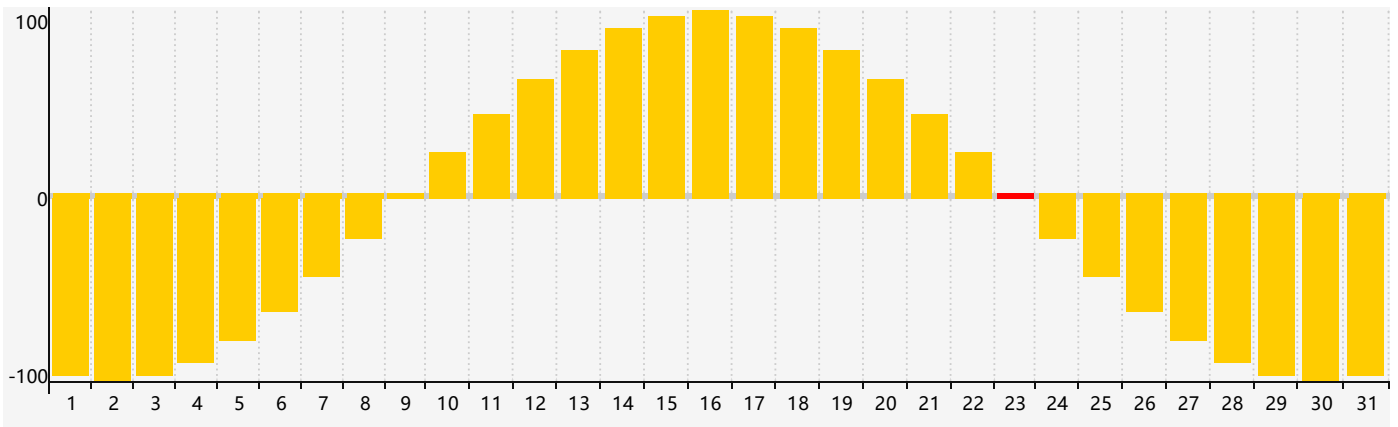

智力節律曲线图 - 2018年12月

情感節律曲线图 - 2018年12月

身體節律曲线图 - 2018年12月

公曆2018年十二月 農曆戊戌年 [狗年]

星期日	星期一	星期二	星期三	星期四	星期五	星期六
十八 25 情感臨界日 	十九 26 	二十 27 智力臨界日 	廿一 28 	廿二 29 	廿三 30 	廿四 1
廿五 2 	廿六 3 	廿七 4 	廿八 5 	廿九 6 	大雪 初一 7 	初二 8
初三 9 	初四 10 	初五 11 	初六 12 	初七 13 	初八 14 	初九 15 身體臨界日
初十 16 	十一 17 	十二 18 	十三 19 	十四 20 	十五 21 	冬至 十六 22
十七 23 情感臨界日 	十八 24 	十九 25 	二十 26 	廿一 27 	廿二 28 	廿三 29
廿四 30 智力臨界日 	廿五 31 	廿六 1 	廿七 2 	廿八 3 	廿九 4 	小寒 三十 5