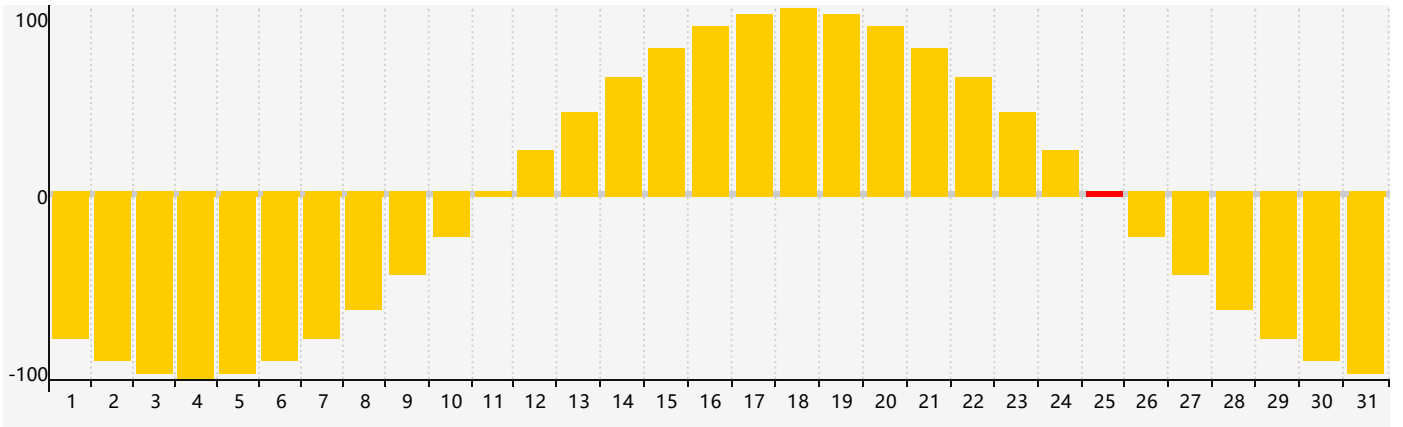

智力節律曲线图 - 2018年12月

情感節律曲线图 - 2018年12月

身體節律曲线图 - 2018年12月

公曆2018年十二月 農曆戊戌年 [狗年]

星期日	星期一	星期二	星期三	星期四	星期五	星期六
十八 25	十九 26	二十 27 情感臨界日	廿一 28	廿二 29	廿三 30	廿四 1
廿五 2	廿六 3	廿七 4	廿八 5	廿九 6	大雪 初一 7	初二 8 身體臨界日
初三 9 智力臨界日	初四 10	初五 11	初六 12	初七 13	初八 14	初九 15
初十 16	十一 17	十二 18	十三 19	十四 20	十五 21	冬至 十六 22
十七 23	十八 24	十九 25 情感臨界日	二十 26	廿一 27	廿二 28	廿三 29
廿四 30	廿五 31 身體臨界日	廿六 1	廿七 2	廿八 3	廿九 4	小寒 三十 5