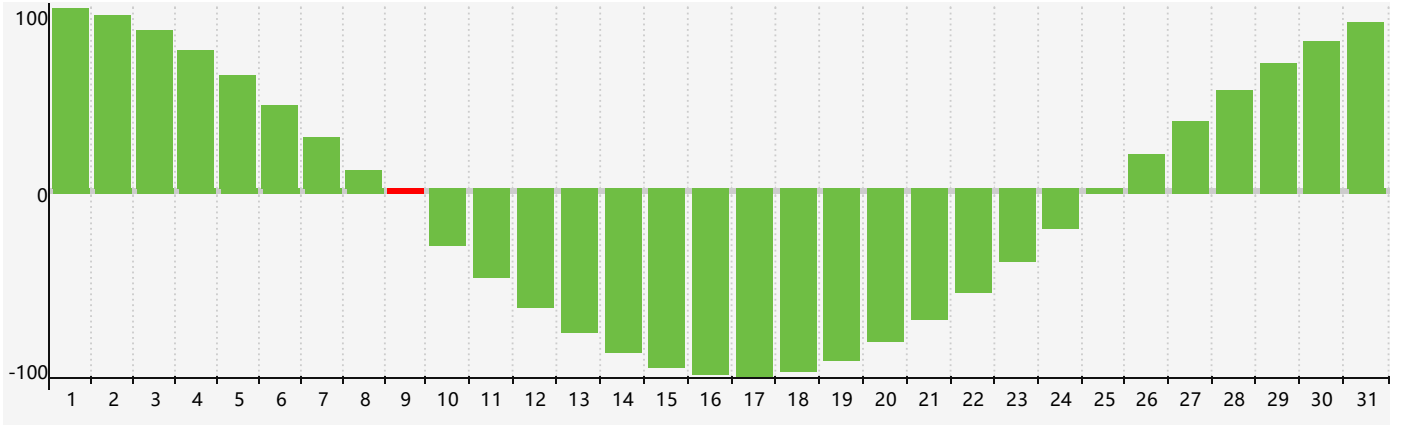

智力節律曲线图 - 2018年12月

情感節律曲线图 - 2018年12月

身體節律曲线图 - 2018年12月

公曆2018年十二月 農曆戊戌年 [狗年]

星期日	星期一	星期二	星期三	星期四	星期五	星期六
十八 25	十九 26	二十 27 情感臨界日	廿一 28	廿二 29	廿三 30	廿四 1
廿五 2	廿六 3	廿七 4	廿八 5	廿九 6	大雪 初一 7	初二 8 身體臨界日
初三 9 智力臨界日	初四 10	初五 11	初六 12	初七 13	初八 14	初九 15
初十 16	十一 17	十二 18	十三 19	十四 20	十五 21	冬至 十六 22
十七 23	十八 24	十九 25 情感臨界日	二十 26	廿一 27	廿二 28	廿三 29
廿四 30	廿五 31 身體臨界日	廿六 1	廿七 2	廿八 3	廿九 4	小寒 三十 5