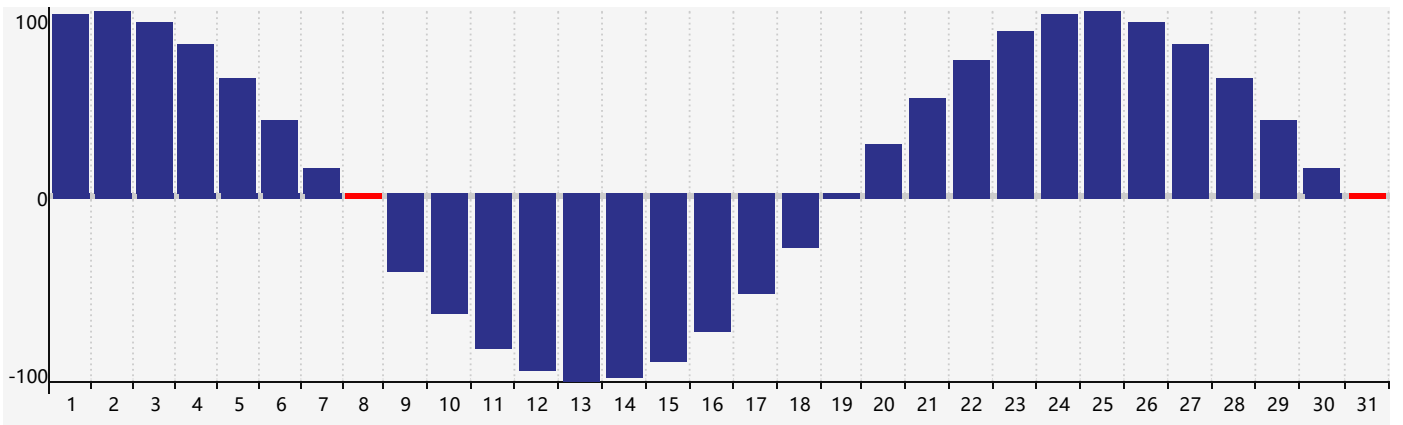

智力節律曲线图 - 2018年12月

情感節律曲线图 - 2018年12月

身體節律曲线图 - 2018年12月

公曆2018年十二月 農曆戊戌年 [狗年]

星期日	星期一	星期二	星期三	星期四	星期五	星期六
十八 25	十九 26	二十 27 情感臨界日	廿一 28	廿二 29	廿三 30	廿四 1
廿五 2	廿六 3	廿七 4	廿八 5	廿九 6	大雪 初一 7	初二 8 身體臨界日
初三 9 智力臨界日	初四 10	初五 11	初六 12	初七 13	初八 14	初九 15
初十 16	十一 17	十二 18	十三 19	十四 20	十五 21	冬至 十六 22
十七 23	十八 24	十九 25 情感臨界日	二十 26	廿一 27	廿二 28	廿三 29
廿四 30	廿五 31 身體臨界日	廿六 1	廿七 2	廿八 3	廿九 4	小寒 三十 5