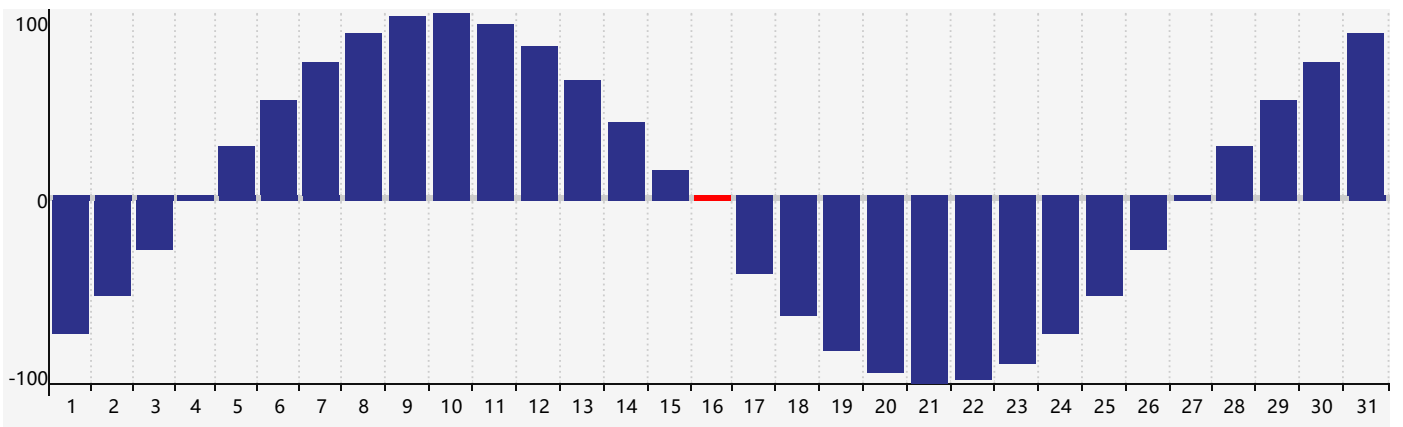

智力節律曲线图 - 2018年12月

情感節律曲线图 - 2018年12月

身體節律曲线图 - 2018年12月

公曆2018年十二月 農曆戊戌年 [狗年]

星期日	星期一	星期二	星期三	星期四	星期五	星期六
十八 25	十九 26	二十 27	廿一 28 情感臨界日	廿二 29	廿三 30	廿四 1
廿五 2	廿六 3	廿七 4	廿八 5	廿九 6	大雪 初一 7	初二 8
初三 9	初四 10	初五 11	初六 12	初七 13	初八 14 智力臨界日	初九 15
初十 16 身體臨界日	十一 17	十二 18	十三 19	十四 20	十五 21	冬至 十六 22
十七 23	十八 24	十九 25	二十 26 情感臨界日	廿一 27	廿二 28	廿三 29
廿四 30	廿五 31	廿六 1	廿七 2	廿八 3	廿九 4	小寒 三十 5