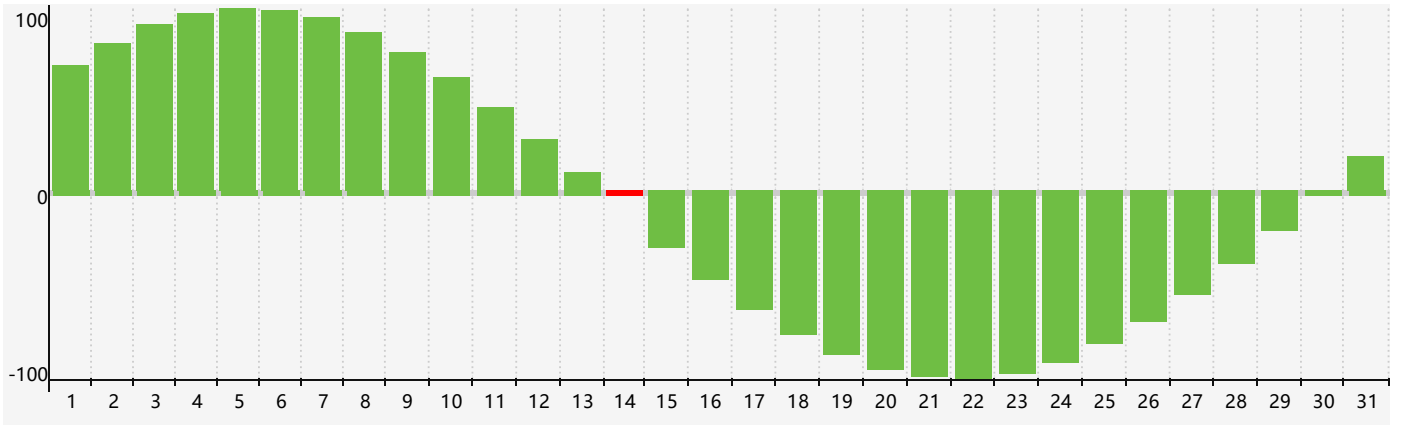

智力節律曲线图 - 2018年12月

情感節律曲线图 - 2018年12月

身體節律曲线图 - 2018年12月

公曆2018年十二月 農曆戊戌年 [狗年]

星期日	星期一	星期二	星期三	星期四	星期五	星期六
十八 25	十九 26	二十 27	廿一 28 情感臨界日	廿二 29	廿三 30	廿四 1
廿五 2	廿六 3	廿七 4	廿八 5	廿九 6	大雪 初一 7	初二 8
初三 9	初四 10	初五 11	初六 12	初七 13	初八 14 智力臨界日	初九 15
初十 16 身體臨界日	十一 17	十二 18	十三 19	十四 20	十五 21	冬至 十六 22
十七 23	十八 24	十九 25	二十 26 情感臨界日	廿一 27	廿二 28	廿三 29
廿四 30	廿五 31	廿六 1	廿七 2	廿八 3	廿九 4	小寒 三十 5