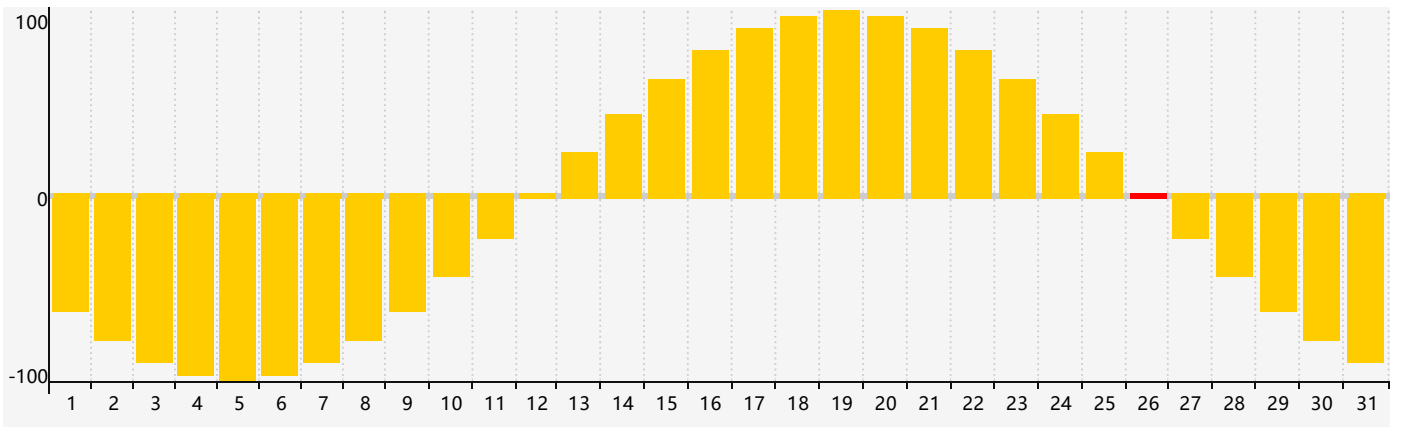

智力節律曲线图 - 2018年12月

情感節律曲线图 - 2018年12月

身體節律曲线图 - 2018年12月

公曆2018年十二月 農曆戊戌年 [狗年]

星期日	星期一	星期二	星期三	星期四	星期五	星期六
十八 25	十九 26	二十 27	廿一 28 情感臨界日	廿二 29	廿三 30	廿四 1
廿五 2	廿六 3	廿七 4	廿八 5	廿九 6	大雪 初一 7	初二 8
初三 9	初四 10	初五 11	初六 12	初七 13	初八 14 智力臨界日	初九 15
初十 16 身體臨界日	十一 17	十二 18	十三 19	十四 20	十五 21	冬至 十六 22
十七 23	十八 24	十九 25	二十 26 情感臨界日	廿一 27	廿二 28	廿三 29
廿四 30	廿五 31	廿六 1	廿七 2	廿八 3	廿九 4	小寒 三十 5