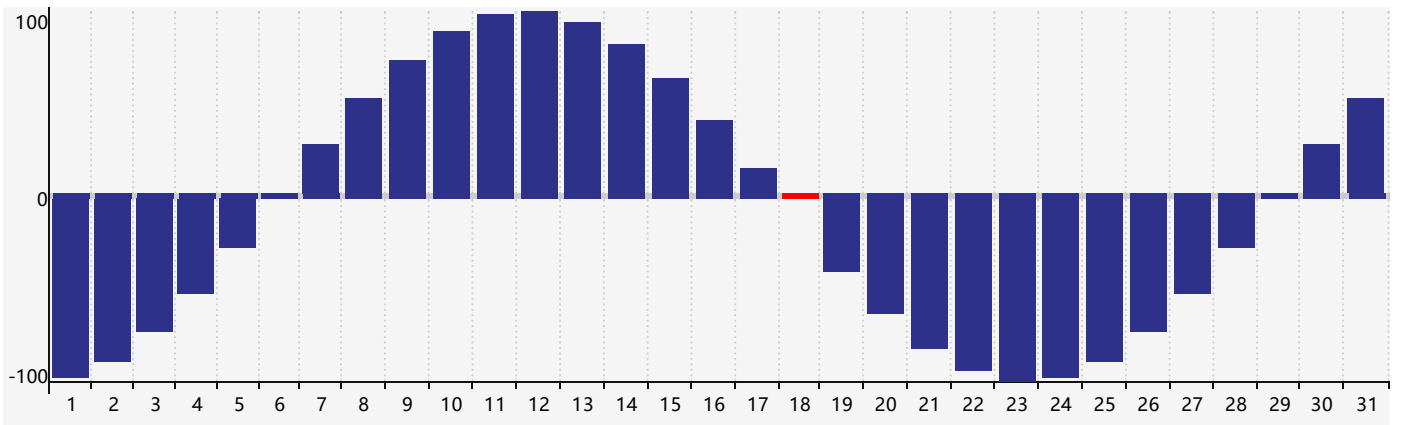

智力節律曲线图 - 2018年12月

情感節律曲线图 - 2018年12月

身體節律曲线图 - 2018年12月

公曆2018年十二月 農曆戊戌年 [狗年]

| 星期日 | 星期一 | 星期二 | 星期三 | 星期四 | 星期五 | 星期六 |
|--------------------|-----------|--------------------|-----------|--------------------|-------------|--------------|
| 十八 25 身體臨界日 | 十九 26 | 二十 27 | 廿一 28 | 廿二 29 智力臨界日 | 廿三 30 | 廿四 1 |
| 廿五 2 | 廿六 3 | 廿七 4 | 廿八 5 | 廿九 6 情感臨界日 | 大雪 初一 7 | 初二 8 |
| 初三 9 | 初四 10 | 初五 11 | 初六 12 | 初七 13 | 初八 14 | 初九 15 |
| 初十 16 | 十一 17 | 十二 18 身體臨界日 | 十三 19 | 十四 20 | 十五 21 | 冬至 十六 22 |
| 十七 23 | 十八 24 | 十九 25 | 二十 26 | 廿一 27 | 廿二 28 | 廿三 29 |
| 廿四 30 | 廿五 31 | 廿六 1 智力臨界日 | 廿七 2 | 廿八 3 情感臨界日 | 廿九 4 | 小寒 三十 5 |