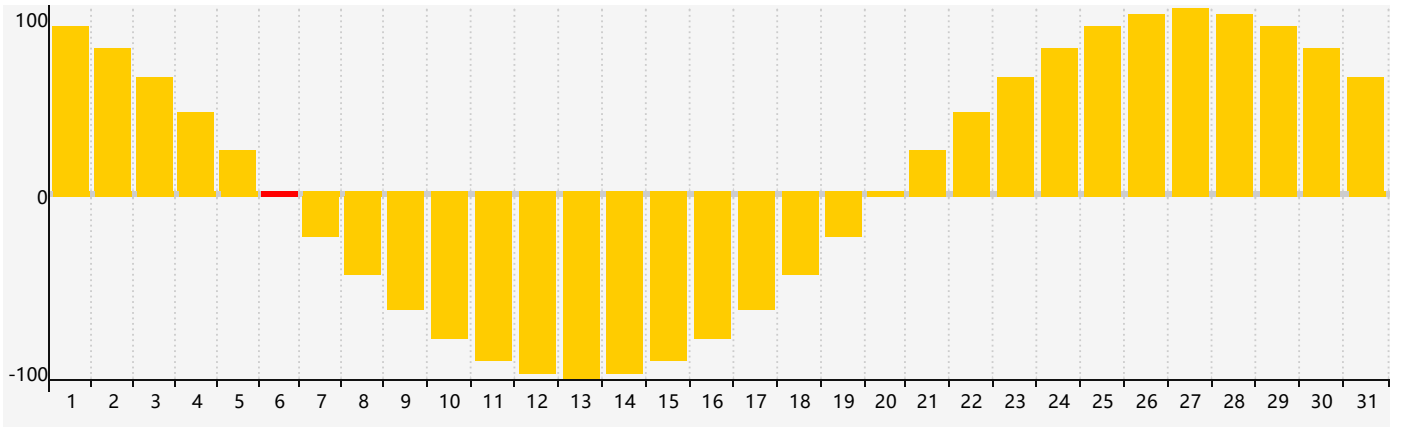

智力節律曲线图 - 2018年12月

情感節律曲线图 - 2018年12月

身體節律曲线图 - 2018年12月

公曆2018年十二月 農曆戊戌年 [狗年]

| 星期日 | 星期一 | 星期二 | 星期三 | 星期四 | 星期五 | 星期六 |
|--------------------|-----------|--------------------|-----------|--------------------|-------------|--------------|
| 十八 25 身體臨界日 | 十九 26 | 二十 27 | 廿一 28 | 廿二 29 智力臨界日 | 廿三 30 | 廿四 1 |
| 廿五 2 | 廿六 3 | 廿七 4 | 廿八 5 | 廿九 6 情感臨界日 | 大雪 初一 7 | 初二 8 |
| 初三 9 | 初四 10 | 初五 11 | 初六 12 | 初七 13 | 初八 14 | 初九 15 |
| 初十 16 | 十一 17 | 十二 18 身體臨界日 | 十三 19 | 十四 20 | 十五 21 | 冬至 十六 22 |
| 十七 23 | 十八 24 | 十九 25 | 二十 26 | 廿一 27 | 廿二 28 | 廿三 29 |
| 廿四 30 | 廿五 31 | 廿六 1 智力臨界日 | 廿七 2 | 廿八 3 情感臨界日 | 廿九 4 | 小寒 三十 5 |