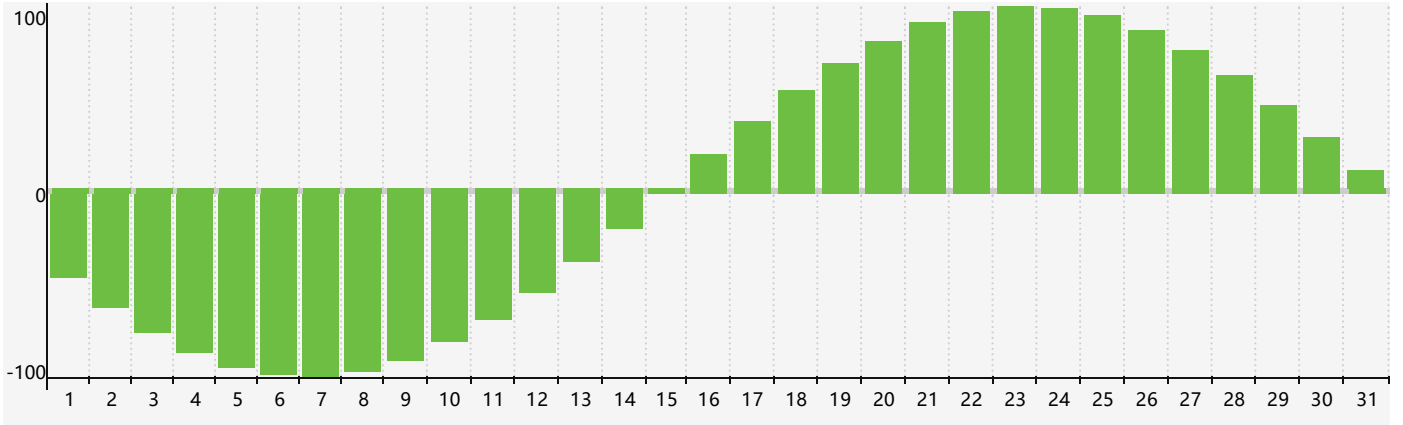

智力節律曲线图 - 2018年12月

情感節律曲线图 - 2018年12月

身體節律曲线图 - 2018年12月

公曆2018年十二月 農曆戊戌年 [狗年]

| 星期日 | 星期一 | 星期二 | 星期三 | 星期四 | 星期五 | 星期六 |
|--------------------|-----------|--------------------|-----------|--------------------|-------------|--------------|
| 十八 25 身體臨界日 | 十九 26 | 二十 27 | 廿一 28 | 廿二 29 智力臨界日 | 廿三 30 | 廿四 1 |
| 廿五 2 | 廿六 3 | 廿七 4 | 廿八 5 | 廿九 6 情感臨界日 | 大雪 初一 7 | 初二 8 |
| 初三 9 | 初四 10 | 初五 11 | 初六 12 | 初七 13 | 初八 14 | 初九 15 |
| 初十 16 | 十一 17 | 十二 18 身體臨界日 | 十三 19 | 十四 20 | 十五 21 | 冬至 十六 22 |
| 十七 23 | 十八 24 | 十九 25 | 二十 26 | 廿一 27 | 廿二 28 | 廿三 29 |
| 廿四 30 | 廿五 31 | 廿六 1 智力臨界日 | 廿七 2 | 廿八 3 情感臨界日 | 廿九 4 | 小寒 三十 5 |