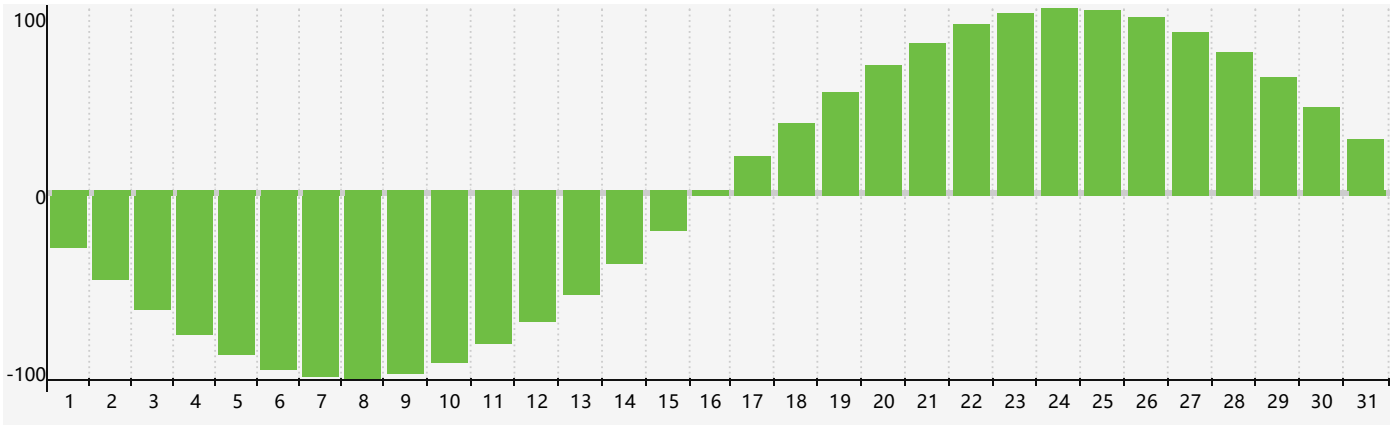

### 智力節律曲线图 - 2018年12月

### 情感節律曲线图 - 2018年12月

### 身體節律曲线图 - 2018年12月

公曆2018年十二月 農曆戊戌年 [狗年]

星期日	星期一	星期二	星期三	星期四	星期五	星期六
十八 25 	十九 26 	二十 27 	廿一 28 身體臨界日 	廿二 29 	廿三 30 智力臨界日 	廿四 1 
廿五 2 情感臨界日 	廿六 3 	廿七 4 	廿八 5 	廿九 6 	大雪 初七 7 	初二 8 
初三 9 	初四 10 	初五 11 	初六 12 	初七 13 	初八 14 	初九 15 
初十 16 	十一 17 	十二 18 	十三 19 	十四 20 	十五 21 身體臨界日 	冬至 十六 22 
十七 23 	十八 24 	十九 25 	二十 26 	廿一 27 	廿二 28 	廿三 29 
廿四 30 情感臨界日 	廿五 31 	廿六 1 	廿七 2 智力臨界日 	廿八 3 	廿九 4 	小寒 三十 5 