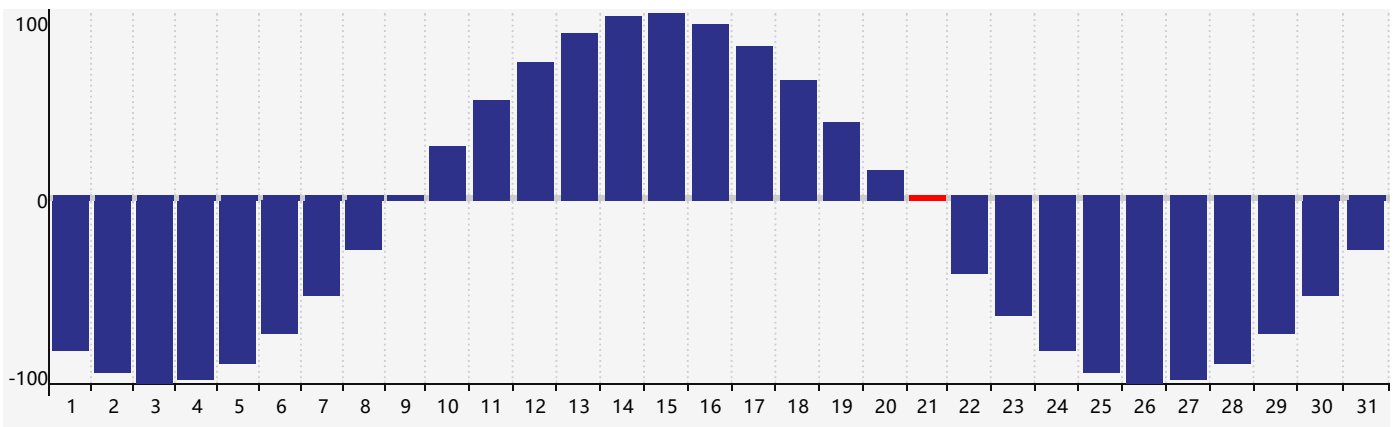

### 智力節律曲线图 - 2018年12月

### 情感節律曲线图 - 2018年12月

### 身體節律曲线图 - 2018年12月

公曆2018年十二月 農曆戊戌年 [狗年]

星期日	星期一	星期二	星期三	星期四	星期五	星期六
十八 25 	十九 26 	二十 27 	廿一 28 身體臨界日 	廿二 29 	廿三 30 智力臨界日 	廿四 1 
廿五 2 情感臨界日 	廿六 3 	廿七 4 	廿八 5 	廿九 6 	大雪 初七 7 	初二 8 
初三 9 	初四 10 	初五 11 	初六 12 	初七 13 	初八 14 	初九 15 
初十 16 	十一 17 	十二 18 	十三 19 	十四 20 	十五 21 身體臨界日 	冬至 十六 22 
十七 23 	十八 24 	十九 25 	二十 26 	廿一 27 	廿二 28 	廿三 29 
廿四 30 情感臨界日 	廿五 31 	廿六 1 	廿七 2 智力臨界日 	廿八 3 	廿九 4 	小寒 三十 5 