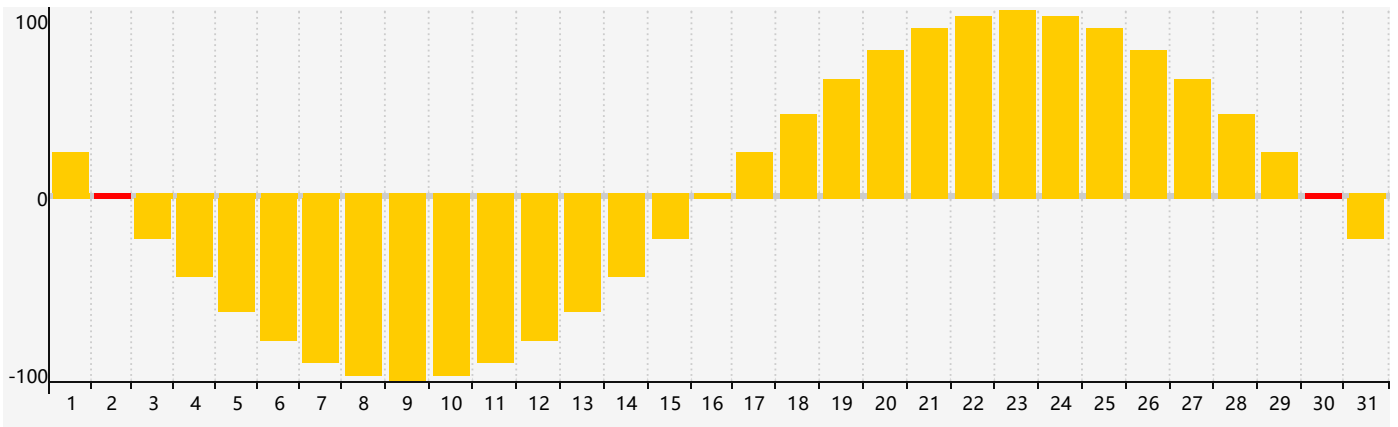

### 智力節律曲线图 - 2018年12月

### 情感節律曲线图 - 2018年12月

### 身體節律曲线图 - 2018年12月

公曆2018年十二月 農曆戊戌年 [狗年]

星期日	星期一	星期二	星期三	星期四	星期五	星期六
十八 25 	十九 26 	二十 27 	廿一 28 身體臨界日 	廿二 29 	廿三 30 智力臨界日 	廿四 1 
廿五 2 情感臨界日 	廿六 3 	廿七 4 	廿八 5 	廿九 6 	大雪 初七 7 	初二 8 
初三 9 	初四 10 	初五 11 	初六 12 	初七 13 	初八 14 	初九 15 
初十 16 	十一 17 	十二 18 	十三 19 	十四 20 	十五 21 身體臨界日 	冬至 十六 22 
十七 23 	十八 24 	十九 25 	二十 26 	廿一 27 	廿二 28 	廿三 29 
廿四 30 情感臨界日 	廿五 31 	廿六 1 	廿七 2 智力臨界日 	廿八 3 	廿九 4 	小寒 三十 5 