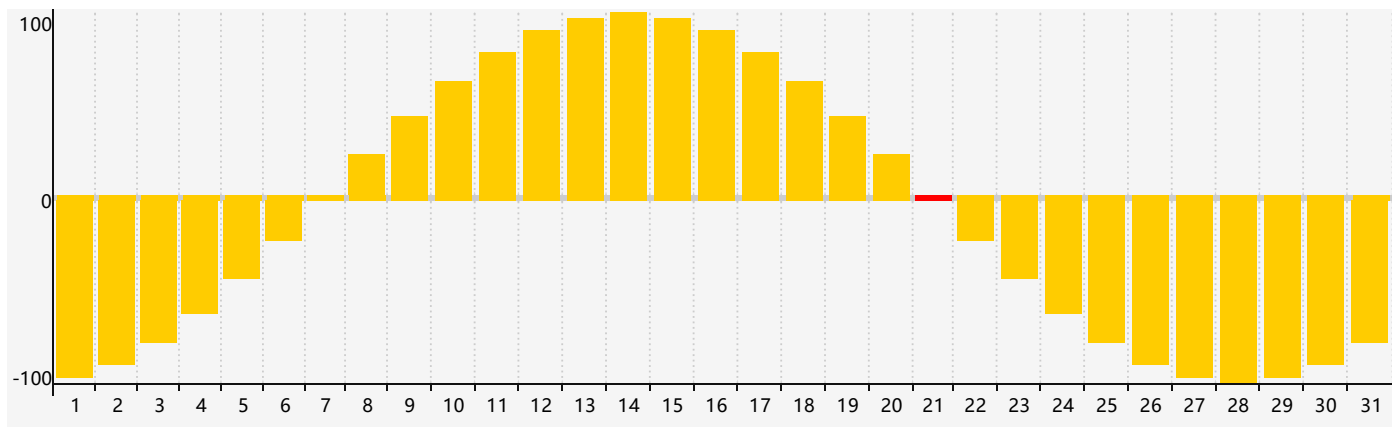

智力節律曲线图 - 2018年12月

情感節律曲线图 - 2018年12月

身體節律曲线图 - 2018年12月

公曆2018年十二月 農曆戊戌年 [狗年]

星期日	星期一	星期二	星期三	星期四	星期五	星期六
十八 25	十九 26	二十 27	廿一 28	廿二 29	廿三 30	廿四 1
廿五 2	廿六 3	廿七 4	廿八 5	廿九 6	大雪 初一 7	初二 8
初三 9	初四 10	初五 11	初六 12	初七 13 身體臨界日	初八 14	初九 15
初十 16	十一 17	十二 18	十三 19	十四 20	十五 21 情感臨界日	冬至 十六 22
十七 23 智力臨界日	十八 24	十九 25	二十 26	廿一 27	廿二 28	廿三 29
廿四 30	廿五 31	廿六 1	廿七 2	廿八 3	廿九 4	小寒 三十 5 身體臨界日