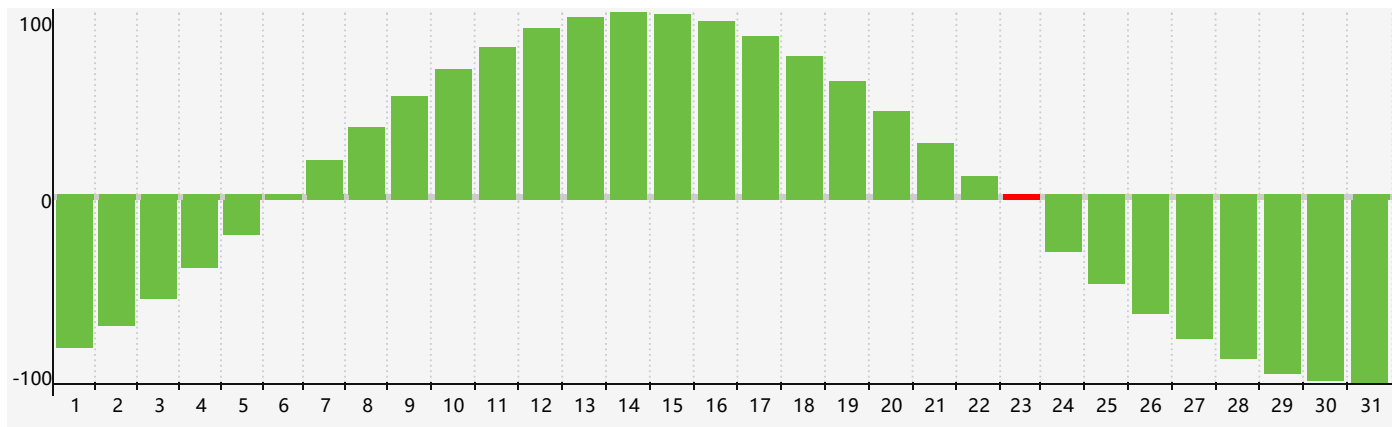

智力節律曲线图 - 2018年12月

情感節律曲线图 - 2018年12月

身體節律曲线图 - 2018年12月

公曆2018年十二月 農曆戊戌年 [狗年]

星期日	星期一	星期二	星期三	星期四	星期五	星期六
十八 25	十九 26	二十 27	廿一 28	廿二 29	廿三 30	廿四 1
廿五 2	廿六 3	廿七 4	廿八 5	廿九 6	大雪 初一 7	初二 8
初三 9	初四 10	初五 11	初六 12	初七 13 身體臨界日	初八 14	初九 15
初十 16	十一 17	十二 18	十三 19	十四 20	十五 21 情感臨界日	冬至 十六 22
十七 23 智力臨界日	十八 24	十九 25	二十 26	廿一 27	廿二 28	廿三 29
廿四 30	廿五 31	廿六 1	廿七 2	廿八 3	廿九 4	小寒 三十 5 身體臨界日