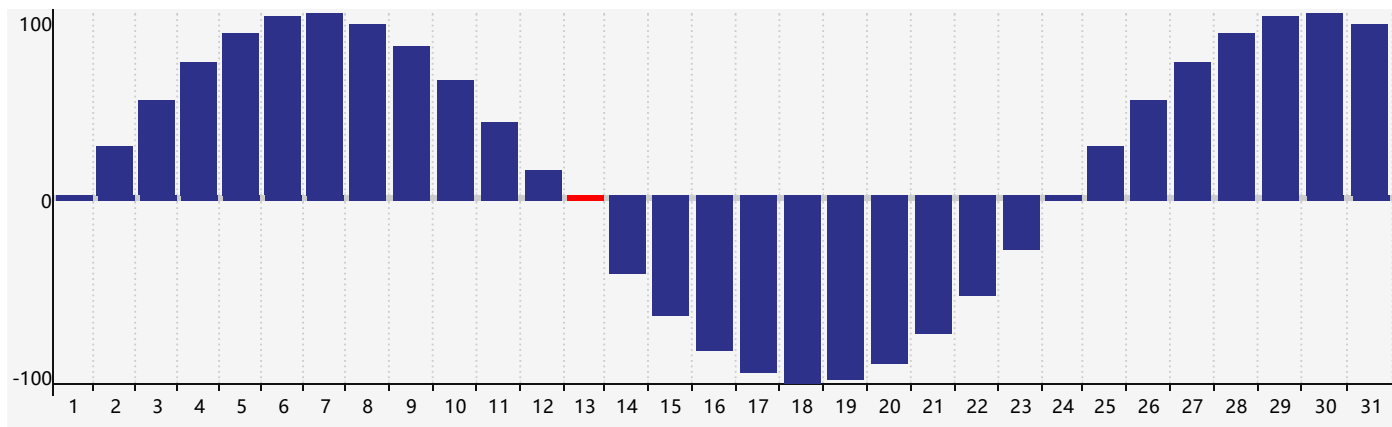

智力節律曲线图 - 2018年12月

情感節律曲线图 - 2018年12月

身體節律曲线图 - 2018年12月

公曆2018年十二月 農曆戊戌年 [狗年]

星期日	星期一	星期二	星期三	星期四	星期五	星期六
十八 25	十九 26	二十 27	廿一 28	廿二 29	廿三 30	廿四 1
廿五 2	廿六 3	廿七 4	廿八 5	廿九 6	大雪 初一 7	初二 8
初三 9	初四 10	初五 11	初六 12	初七 13 身體臨界日	初八 14	初九 15
初十 16	十一 17	十二 18	十三 19	十四 20	十五 21 情感臨界日	冬至 十六 22
十七 23 智力臨界日	十八 24	十九 25	二十 26	廿一 27	廿二 28	廿三 29
廿四 30	廿五 31	廿六 1	廿七 2	廿八 3	廿九 4	小寒 三十 5 身體臨界日