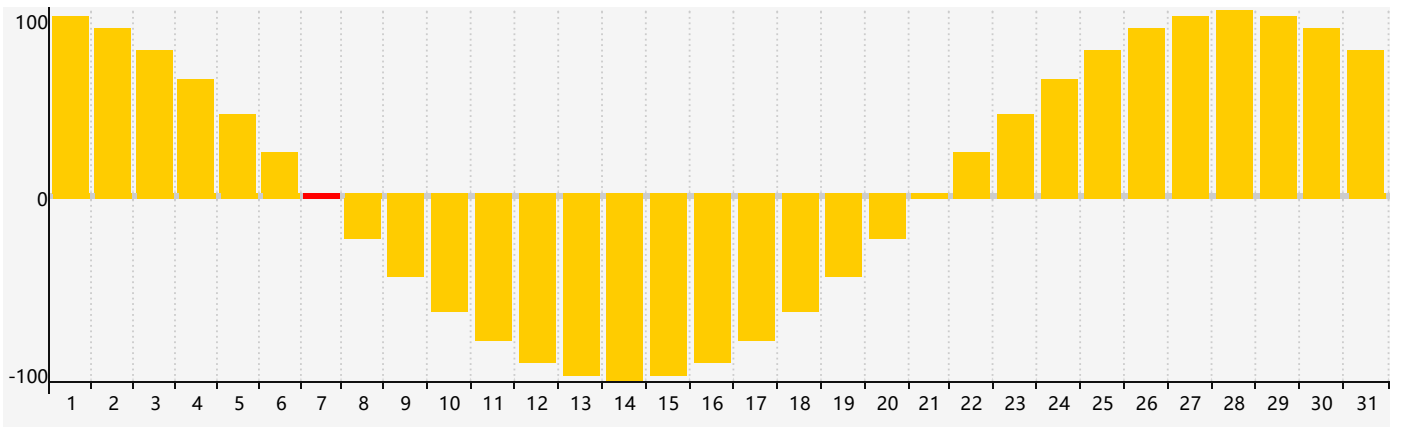

### 智力節律曲线图 - 2018年12月

### 情感節律曲线图 - 2018年12月

### 身體節律曲线图 - 2018年12月

公曆2018年十二月 農曆戊戌年 [狗年]

星期日	星期一	星期二	星期三	星期四	星期五	星期六
十八 25	十九 26	二十 27	廿一 28	廿二 29	廿三 30	廿四 1
廿五 2	廿六 3	廿七 4	廿八 5 智力臨界日	廿九 6	大雪 初一 7 情感臨界日	初二 8
初三 9	初四 10	初五 11	初六 12	初七 13	初八 14	初九 15
初十 16 身體臨界日	十一 17	十二 18	十三 19	十四 20	十五 21	冬至 十六 22
十七 23	十八 24	十九 25	二十 26	廿一 27	廿二 28	廿三 29
廿四 30	廿五 31	廿六 1	廿七 2	廿八 3	廿九 4 情感臨界日	小寒 三十 5