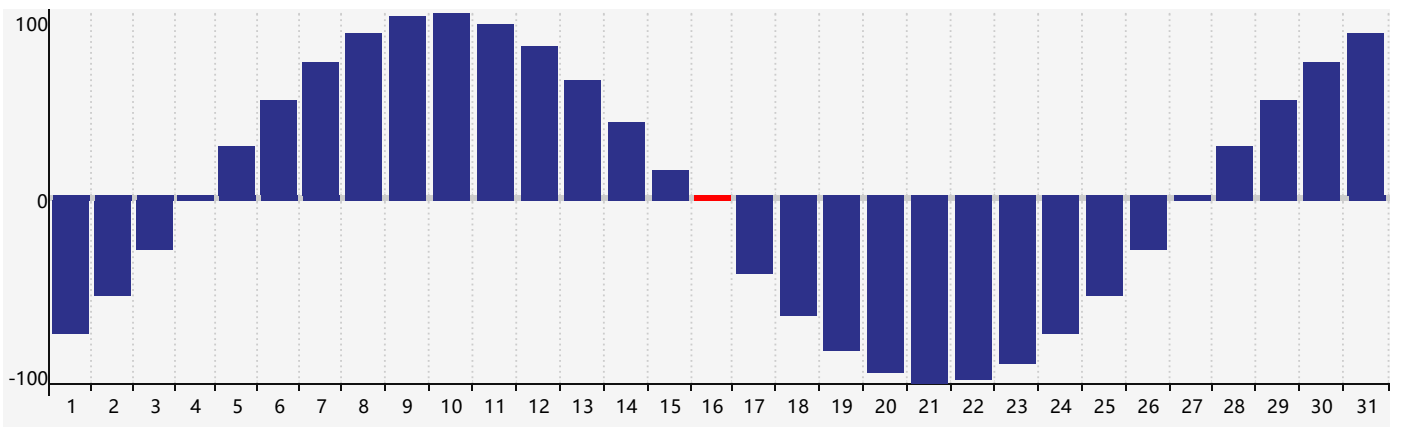

### 智力節律曲线图 - 2018年12月

### 情感節律曲线图 - 2018年12月

### 身體節律曲线图 - 2018年12月

公曆2018年十二月 農曆戊戌年 [狗年]

星期日	星期一	星期二	星期三	星期四	星期五	星期六
十八 25	十九 26	二十 27	廿一 28	廿二 29	廿三 30	廿四 1
廿五 2	廿六 3	廿七 4	廿八 5 智力臨界日	廿九 6	大雪 初一 7 情感臨界日	初二 8
初三 9	初四 10	初五 11	初六 12	初七 13	初八 14	初九 15
初十 16 身體臨界日	十一 17	十二 18	十三 19	十四 20	十五 21	冬至 十六 22
十七 23	十八 24	十九 25	二十 26	廿一 27	廿二 28	廿三 29
廿四 30	廿五 31	廿六 1	廿七 2	廿八 3	廿九 4 情感臨界日	小寒 三十 5