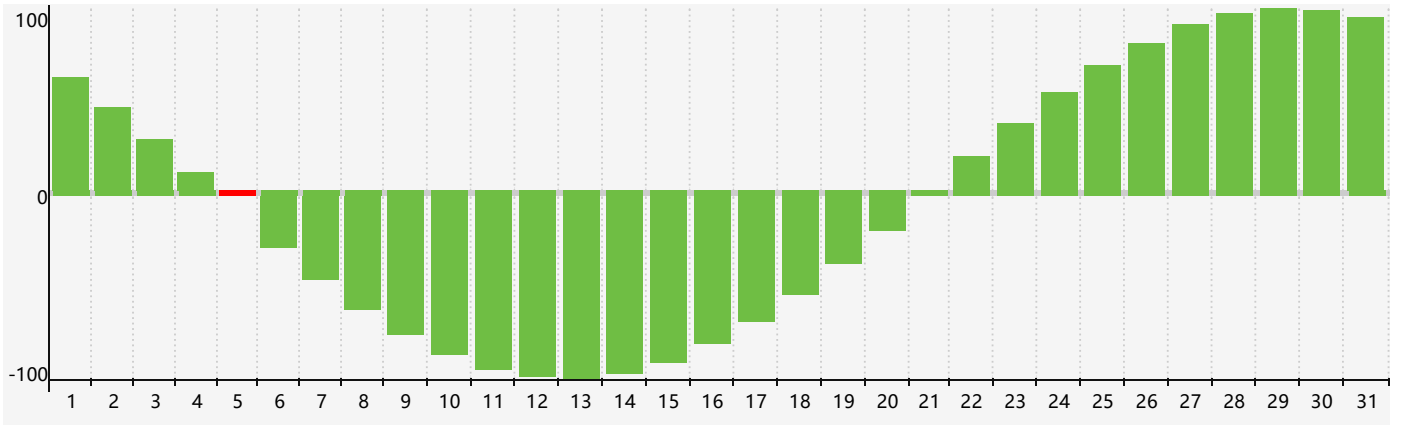

### 智力節律曲线图 - 2018年12月

### 情感節律曲线图 - 2018年12月

### 身體節律曲线图 - 2018年12月

公曆2018年十二月 農曆戊戌年 [狗年]

星期日	星期一	星期二	星期三	星期四	星期五	星期六
十八 25	十九 26	二十 27	廿一 28	廿二 29	廿三 30	廿四 1
廿五 2	廿六 3	廿七 4	廿八 5 智力臨界日	廿九 6	大雪 初一 7 情感臨界日	初二 8
初三 9	初四 10	初五 11	初六 12	初七 13	初八 14	初九 15
初十 16 身體臨界日	十一 17	十二 18	十三 19	十四 20	十五 21	冬至 十六 22
十七 23	十八 24	十九 25	二十 26	廿一 27	廿二 28	廿三 29
廿四 30	廿五 31	廿六 1	廿七 2	廿八 3	廿九 4 情感臨界日	小寒 三十 5