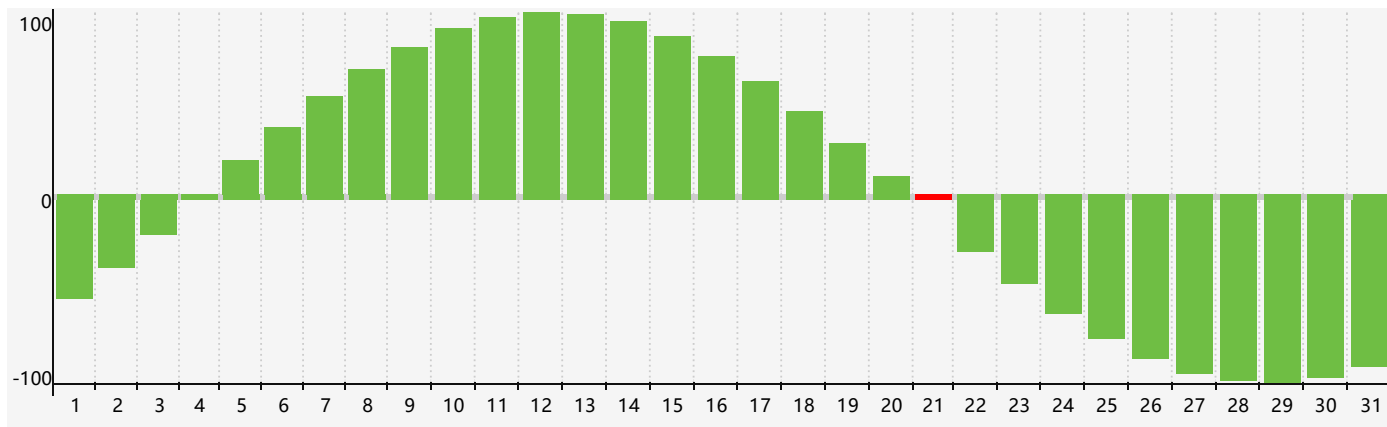

### 智力節律曲线图 - 2018年12月

### 情感節律曲线图 - 2018年12月

### 身體節律曲线图 - 2018年12月

公曆2018年十二月 農曆戊戌年 [狗年]

星期日	星期一	星期二	星期三	星期四	星期五	星期六
十八 25	十九 26	二十 27	廿一 28	廿二 29	廿三 30	廿四 1
廿五 2	廿六 3	廿七 4 身體臨界日	廿八 5	廿九 6 情感臨界日	大雪 初一 7	初二 8
初三 9	初四 10	初五 11	初六 12	初七 13	初八 14	初九 15
初十 16	十一 17	十二 18	十三 19	十四 20	十五 21 智力臨界日	冬至 十六 22
十七 23	十八 24	十九 25	二十 26	廿一 27 身體臨界日	廿二 28	廿三 29
廿四 30	廿五 31	廿六 1	廿七 2	廿八 3 情感臨界日	廿九 4	小寒 三十 5