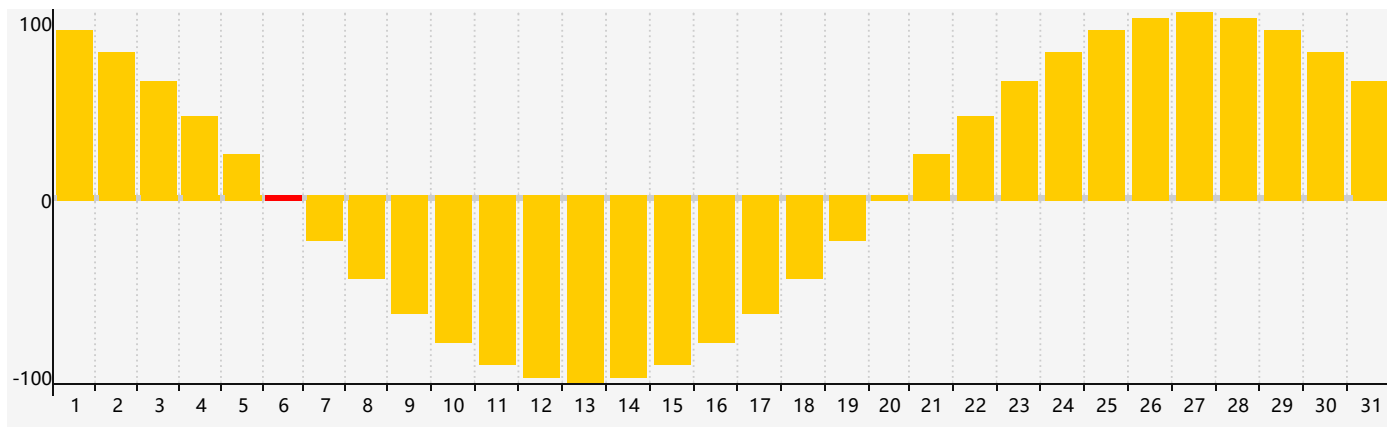

### 智力節律曲线图 - 2018年12月

### 情感節律曲线图 - 2018年12月

### 身體節律曲线图 - 2018年12月

公曆2018年十二月 農曆戊戌年 [狗年]

星期日	星期一	星期二	星期三	星期四	星期五	星期六
十八 25	十九 26	二十 27	廿一 28	廿二 29	廿三 30	廿四 1
廿五 2	廿六 3	廿七 4 身體臨界日	廿八 5	廿九 6 情感臨界日	大雪 初一 7	初二 8
初三 9	初四 10	初五 11	初六 12	初七 13	初八 14	初九 15
初十 16	十一 17	十二 18	十三 19	十四 20	十五 21 智力臨界日	冬至 十六 22
十七 23	十八 24	十九 25	二十 26	廿一 27 身體臨界日	廿二 28	廿三 29
廿四 30	廿五 31	廿六 1	廿七 2	廿八 3 情感臨界日	廿九 4	小寒 三十 5