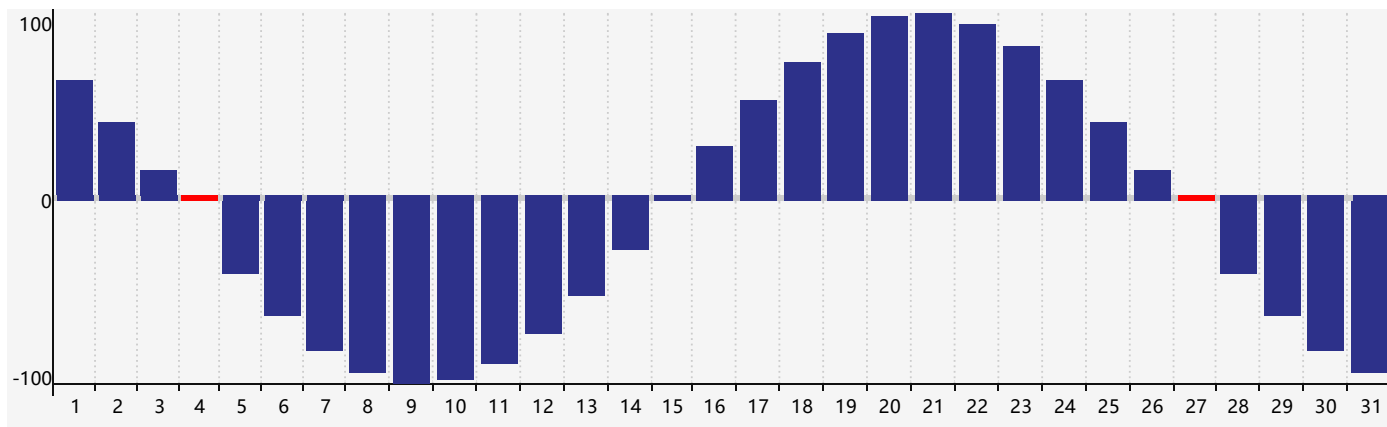

### 智力節律曲线图 - 2018年12月

### 情感節律曲线图 - 2018年12月

### 身體節律曲线图 - 2018年12月

公曆2018年十二月 農曆戊戌年 [狗年]

星期日	星期一	星期二	星期三	星期四	星期五	星期六
十八 25	十九 26	二十 27	廿一 28	廿二 29	廿三 30	廿四 1
廿五 2	廿六 3	廿七 4 身體臨界日	廿八 5	廿九 6 情感臨界日	大雪 初一 7	初二 8
初三 9	初四 10	初五 11	初六 12	初七 13	初八 14	初九 15
初十 16	十一 17	十二 18	十三 19	十四 20	十五 21 智力臨界日	冬至 十六 22
十七 23	十八 24	十九 25	二十 26	廿一 27 身體臨界日	廿二 28	廿三 29
廿四 30	廿五 31	廿六 1	廿七 2	廿八 3 情感臨界日	廿九 4	小寒 三十 5