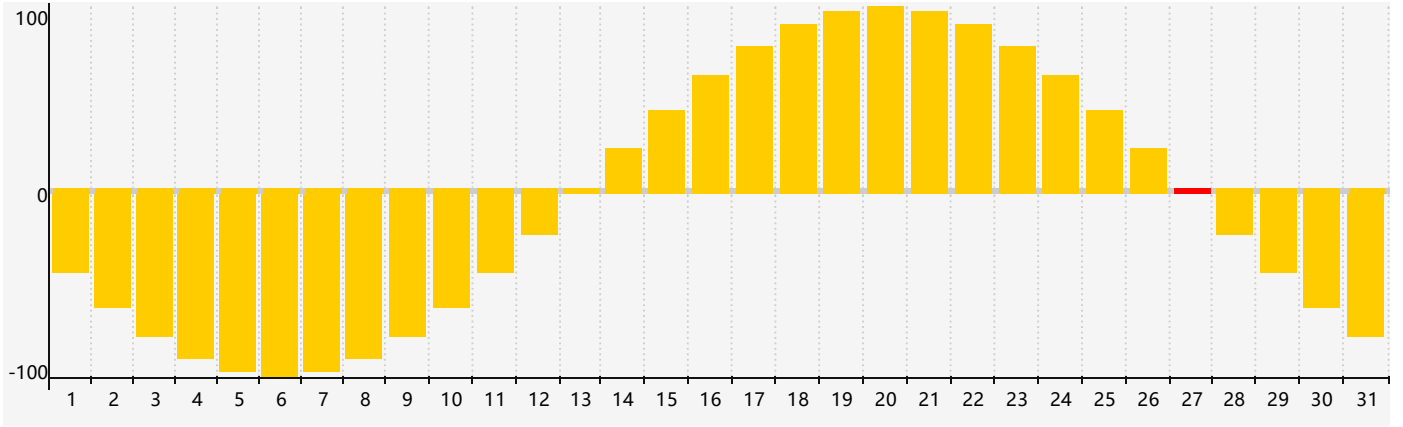

情感節律曲线图 - 2018年12月

公曆2018年十二月 農曆戊戌年 [狗年]

星期日	星期一	星期二	星期三	星期四	星期五	星期六
十八 25	十九 26	二十 27	廿一 28	廿二 29 情感臨界日	廿三 30	廿四 1
廿五 2	廿六 3	廿七 4	廿八 5	廿九 6	大雪 初一 7	初二 8
初三 9	初四 10	初五 11	初六 12	初七 13	初八 14	初九 15
初十 16	十一 17	十二 18	十三 19	十四 20	十五 21	冬至 十六 22
十七 23	十八 24	十九 25	二十 26	廿一 27 情感臨界日	廿二 28	廿三 29
廿四 30	廿五 31	廿六 1	廿七 2	廿八 3	廿九 4	小寒 三十 5