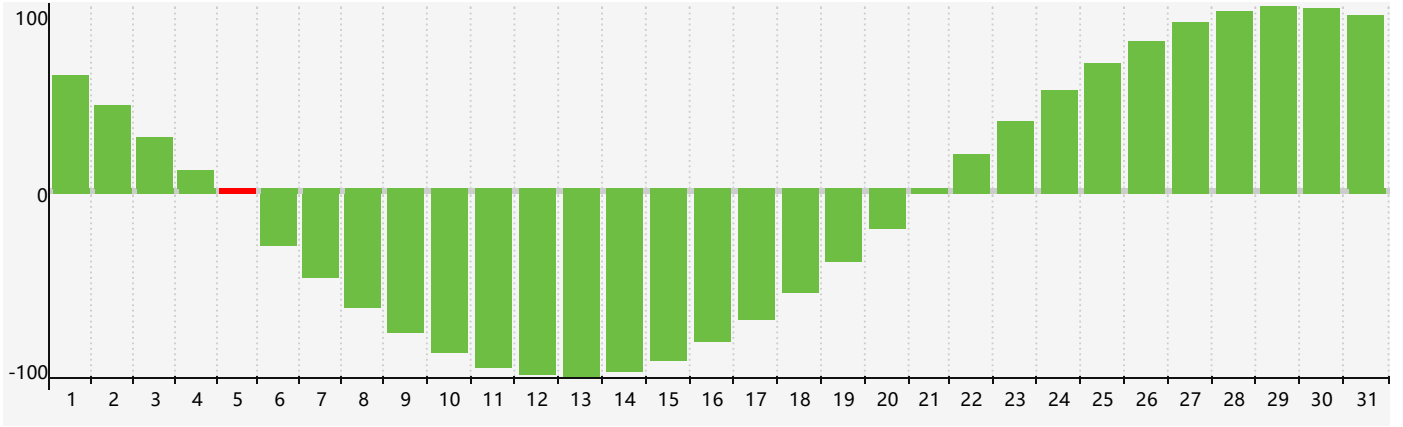

智力節律曲线图 - 2018年12月

公曆2018年十二月 農曆戊戌年 [狗年]

星期日	星期一	星期二	星期三	星期四	星期五	星期六
十八 25	十九 26	二十 27	廿一 28	廿二 29	廿三 30	廿四 1
廿五 2	廿六 3	廿七 4	廿八 5 智力臨界日	廿九 6	大雪 初一 7	初二 8
初三 9	初四 10	初五 11	初六 12	初七 13	初八 14	初九 15
初十 16	十一 17	十二 18	十三 19	十四 20	十五 21	冬至 十六 22
十七 23	十八 24	十九 25	二十 26	廿一 27	廿二 28	廿三 29
廿四 30	廿五 31	廿六 1	廿七 2	廿八 3	廿九 4	小寒 三十 5