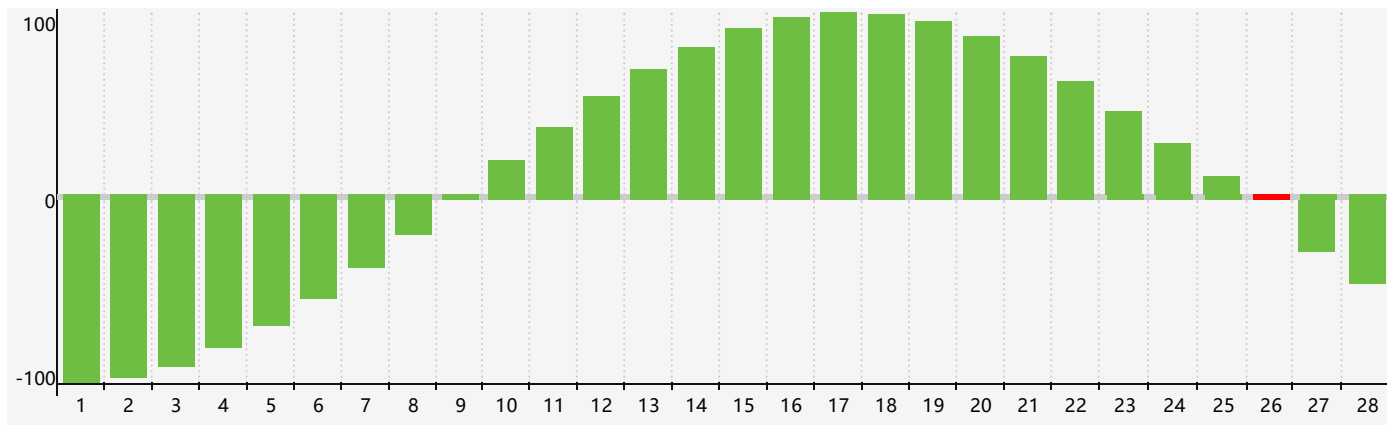

智力節律曲线图 - 2018年2月

情感節律曲线图 - 2018年2月

身體節律曲线图 - 2018年2月

公曆2018年二月 農曆丁酉年 [雞年]

星期日	星期一	星期二	星期三	星期四	星期五	星期六
十二 28	十三 29	十四 30	十五 31	十六 1	十七 2 情感臨界日	十八 3 身體臨界日
立春 十九 4	二十 5	廿一 6	廿二 7	廿三 8	廿四 9	廿五 10
廿六 11	廿七 12	廿八 13	廿九 14	三十 15	正月 初一 16	初二 17
雨水 初三 18	初四 19	初五 20	初六 21	初七 22	初八 23	初九 24
初十 25	十一 26 智力臨界日 身體臨界日	十二 27	十三 28	十四 1	十五 2 情感臨界日	十六 3