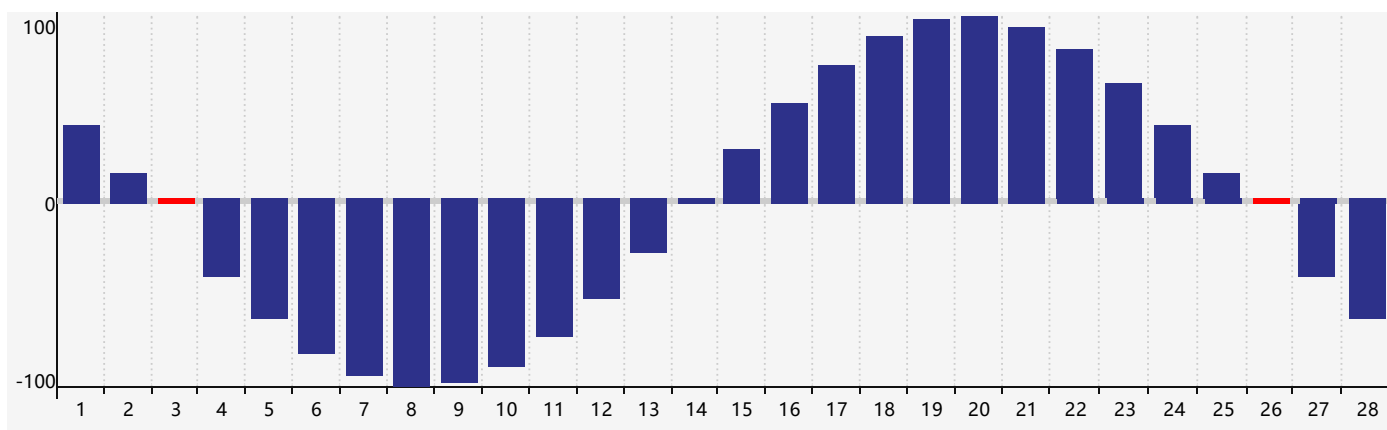

智力節律曲线图 - 2018年2月

情感節律曲线图 - 2018年2月

身體節律曲线图 - 2018年2月

公曆2018年二月 農曆丁酉年 [雞年]

星期日	星期一	星期二	星期三	星期四	星期五	星期六
十二 28	十三 29	十四 30	十五 31	十六 1	十七 2 情感臨界日	十八 3 身體臨界日
立春 十九 4	二十 5	廿一 6	廿二 7	廿三 8	廿四 9	廿五 10
廿六 11	廿七 12	廿八 13	廿九 14	三十 15	正月 初一 16	初二 17
雨水 初三 18	初四 19	初五 20	初六 21	初七 22	初八 23	初九 24
初十 25	十一 26 智力臨界日 身體臨界日	十二 27	十三 28	十四 1	十五 2 情感臨界日	十六 3