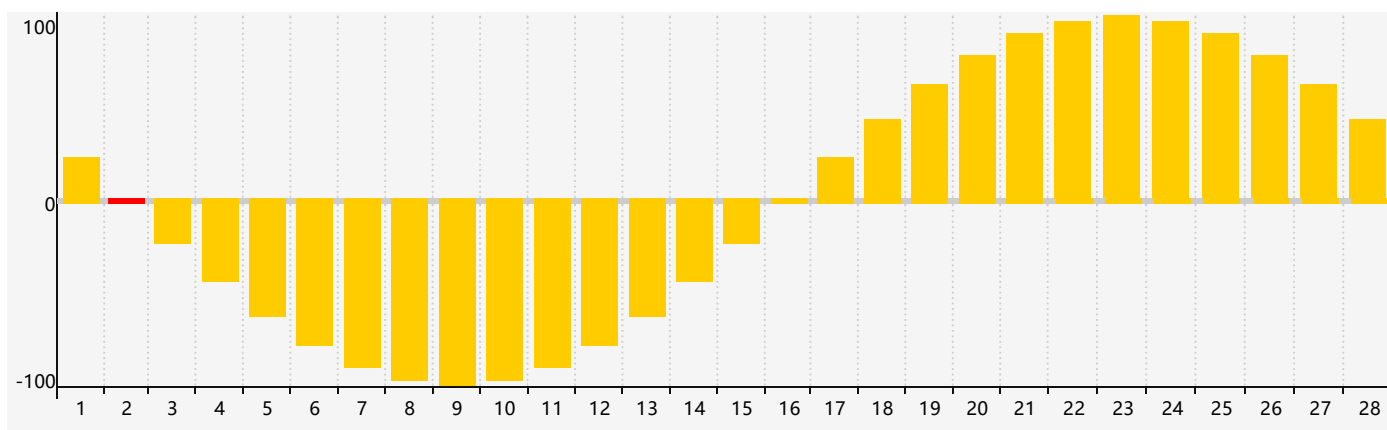

智力節律曲线图 - 2018年2月

情感節律曲线图 - 2018年2月

身體節律曲线图 - 2018年2月

公曆2018年二月 農曆丁酉年 [雞年]

星期日	星期一	星期二	星期三	星期四	星期五	星期六
十二 28	十三 29	十四 30	十五 31	十六 1	十七 2 情感臨界日	十八 3 身體臨界日
立春 十九 4	二十 5	廿一 6	廿二 7	廿三 8	廿四 9	廿五 10
廿六 11	廿七 12	廿八 13	廿九 14	三十 15	正月 初一 16	初二 17
雨水 初三 18	初四 19	初五 20	初六 21	初七 22	初八 23	初九 24
初十 25	十一 26 智力臨界日 身體臨界日	十二 27	十三 28	十四 1	十五 2 情感臨界日	十六 3