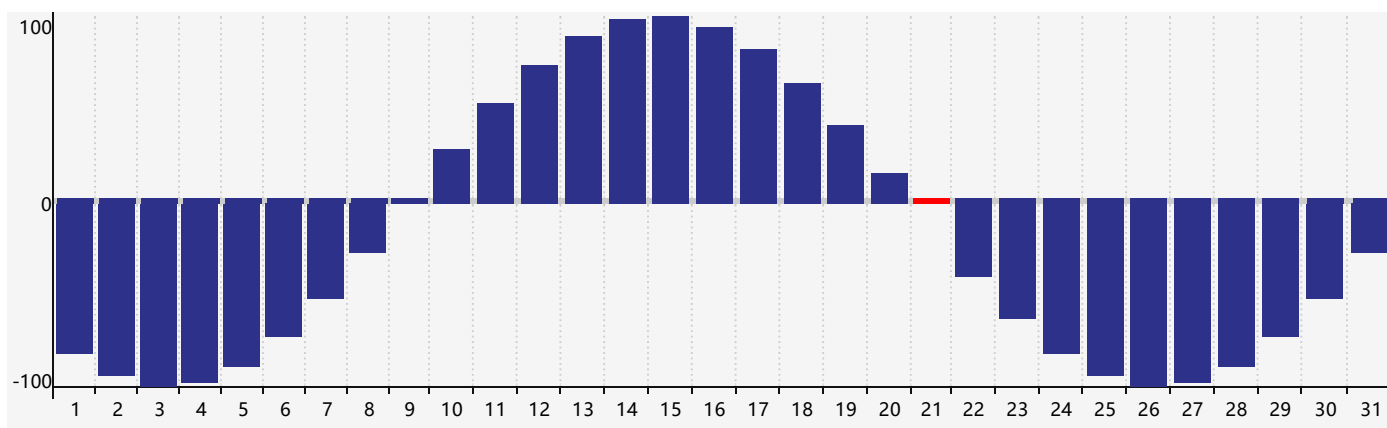

智力節律曲线图 - 2018年3月

情感節律曲线图 - 2018年3月

身體節律曲线图 - 2018年3月

公曆2018年三月 農曆戊戌年 [狗年]

星期日	星期一	星期二	星期三	星期四	星期五	星期六
初十 25	十一 26 智力臨界日 身體 臨界日	十二 27	十三 28	十四 1	十五 2 情感臨界日	十六 3
十七 4	驚蟄 十八 5	十九 6	二十 7	廿一 8	廿二 9	廿三 10
廿四 11	廿五 12	廿六 13	廿七 14	廿八 15	廿九 16	二月初一 17
初二 18	初三 19	春分 初四 20	初五 21 身體臨界日	初六 22	初七 23	初八 24
初九 25	初十 26	十一 27	十二 28	十三 29	十四 30 情感臨界日	十五 31 智力臨界日