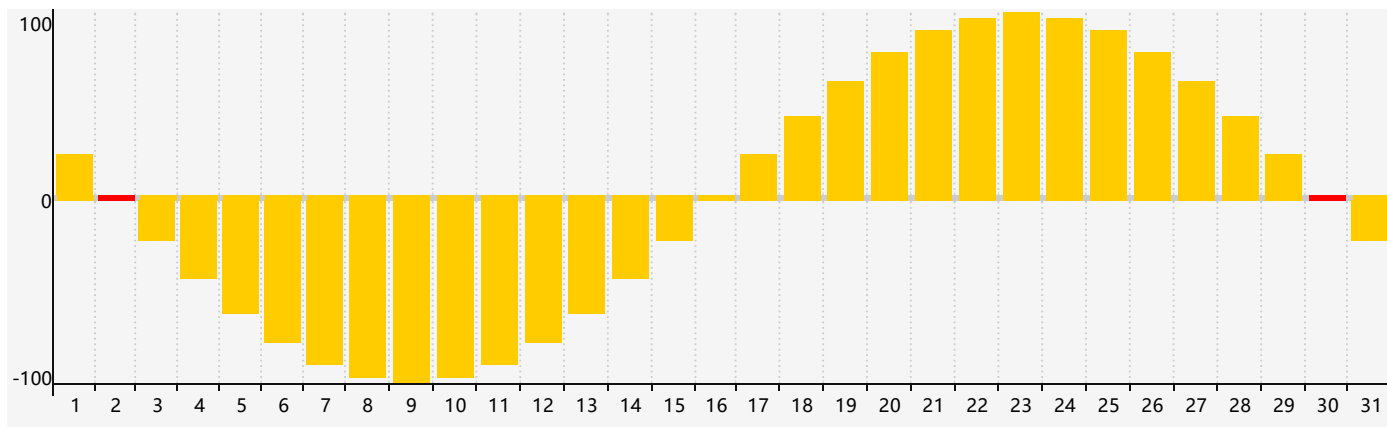

智力節律曲线图 - 2018年3月

情感節律曲线图 - 2018年3月

身體節律曲线图 - 2018年3月

公曆2018年三月 農曆戊戌年 [狗年]

星期日	星期一	星期二	星期三	星期四	星期五	星期六
初十 25	十一 26 智力臨界日 身體 臨界日	十二 27	十三 28	十四 1	十五 2 情感臨界日	十六 3
十七 4	驚蟄 十八 5	十九 6	二十 7	廿一 8	廿二 9	廿三 10
廿四 11	廿五 12	廿六 13	廿七 14	廿八 15	廿九 16	二月初一 17
初二 18	初三 19	春分 初四 20	初五 21 身體臨界日	初六 22	初七 23	初八 24
初九 25	初十 26	十一 27	十二 28	十三 29	十四 30 情感臨界日	十五 31 智力臨界日