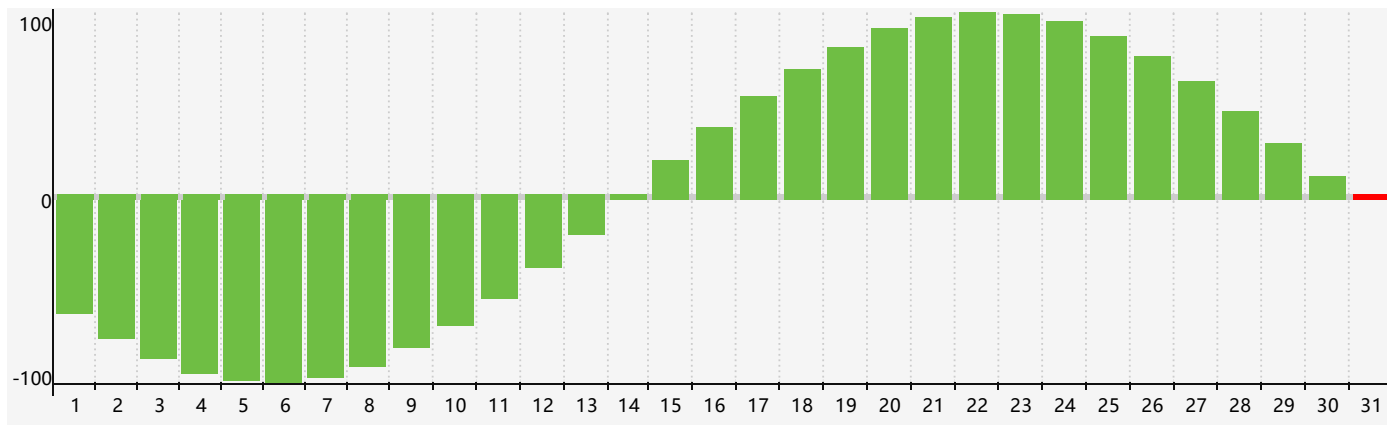

智力節律曲线图 - 2018年3月

情感節律曲线图 - 2018年3月

身體節律曲线图 - 2018年3月

公曆2018年三月 農曆戊戌年 [狗年]

星期日	星期一	星期二	星期三	星期四	星期五	星期六
初十 25	十一 26 智力臨界日 身體 臨界日	十二 27	十三 28	十四 1	十五 2 情感臨界日	十六 3
十七 4	驚蟄 十八 5	十九 6	二十 7	廿一 8	廿二 9	廿三 10
廿四 11	廿五 12	廿六 13	廿七 14	廿八 15	廿九 16	二月初一 17
初二 18	初三 19	春分 初四 20	初五 21 身體臨界日	初六 22	初七 23	初八 24
初九 25	初十 26	十一 27	十二 28	十三 29	十四 30 情感臨界日	十五 31 智力臨界日