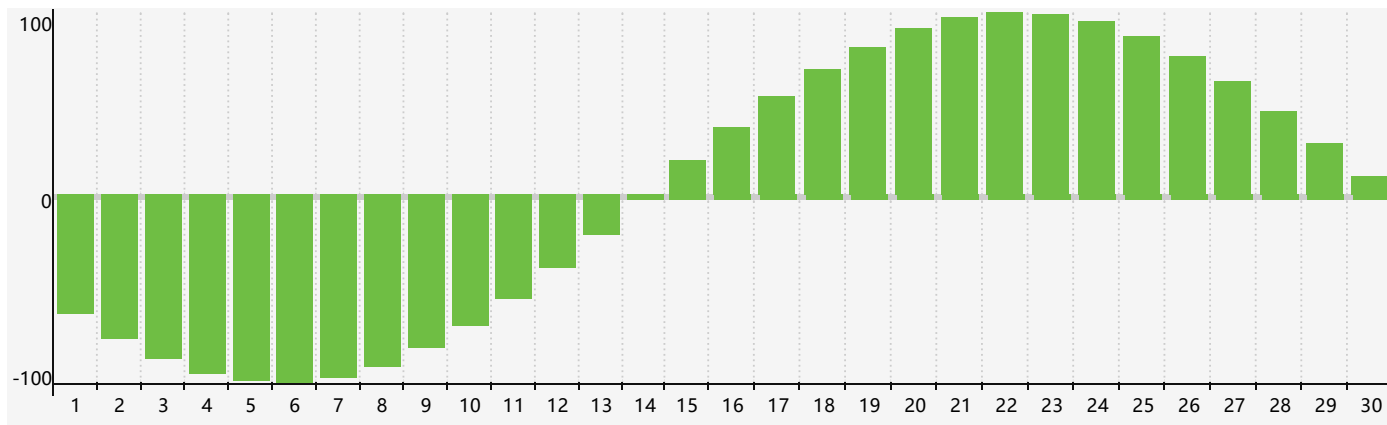

智力節律曲线图 - 2018年4月

情感節律曲线图 - 2018年4月

身體節律曲线图 - 2018年4月

公曆2018年四月 農曆戊戌年 [狗年]

星期日	星期一	星期二	星期三	星期四	星期五	星期六
十六 1	十七 2	十八 3	十九 4	清明 二十 5	廿一 6	廿二 7
廿三 8	廿四 9	廿五 10	廿六 11	廿七 12	廿八 13	廿九 14
三十 15	三月 初一 16	初二 17	初三 18	初四 19 身體臨界日	穀雨 初五 20	初六 21 情感臨界日
初七 22	初八 23	初九 24	初十 25	十一 26	十二 27	十三 28
十四 29	十五 30	十六 1 智力臨界日	十七 2	十八 3	十九 4	立夏 二十 5