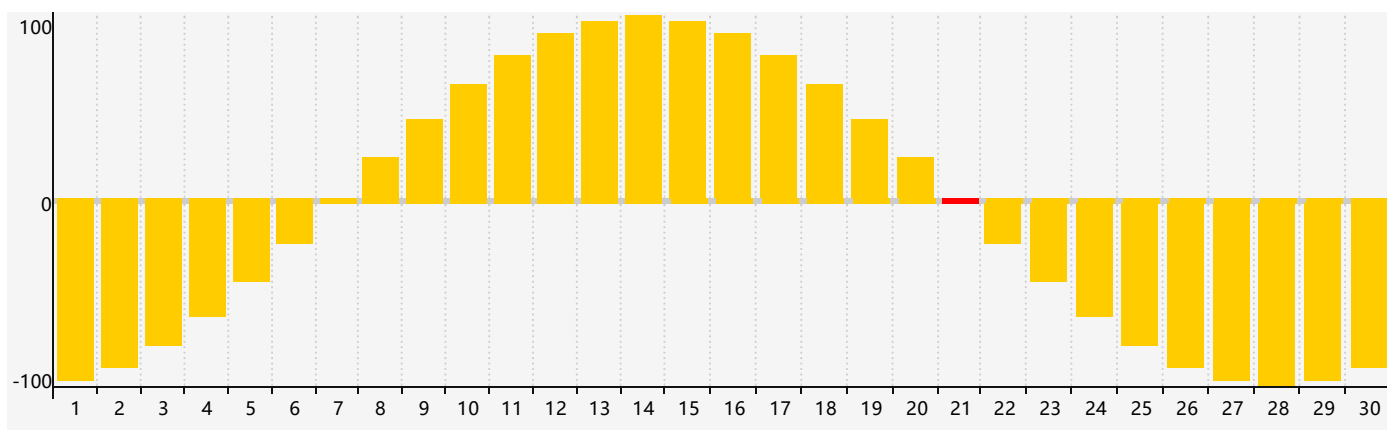

智力節律曲线图 - 2018年4月

情感節律曲线图 - 2018年4月

身體節律曲线图 - 2018年4月

公曆2018年四月 農曆戊戌年 [狗年]

星期日	星期一	星期二	星期三	星期四	星期五	星期六
十六 1	十七 2	十八 3	十九 4	清明 二十 5	廿一 6	廿二 7
廿三 8	廿四 9	廿五 10	廿六 11	廿七 12	廿八 13	廿九 14
三十 15	三月 初一 16	初二 17	初三 18	初四 19 身體臨界日	穀雨 初五 20	初六 21 情感臨界日
初七 22	初八 23	初九 24	初十 25	十一 26	十二 27	十三 28
十四 29	十五 30	十六 1 智力臨界日	十七 2	十八 3	十九 4	立夏 二十 5