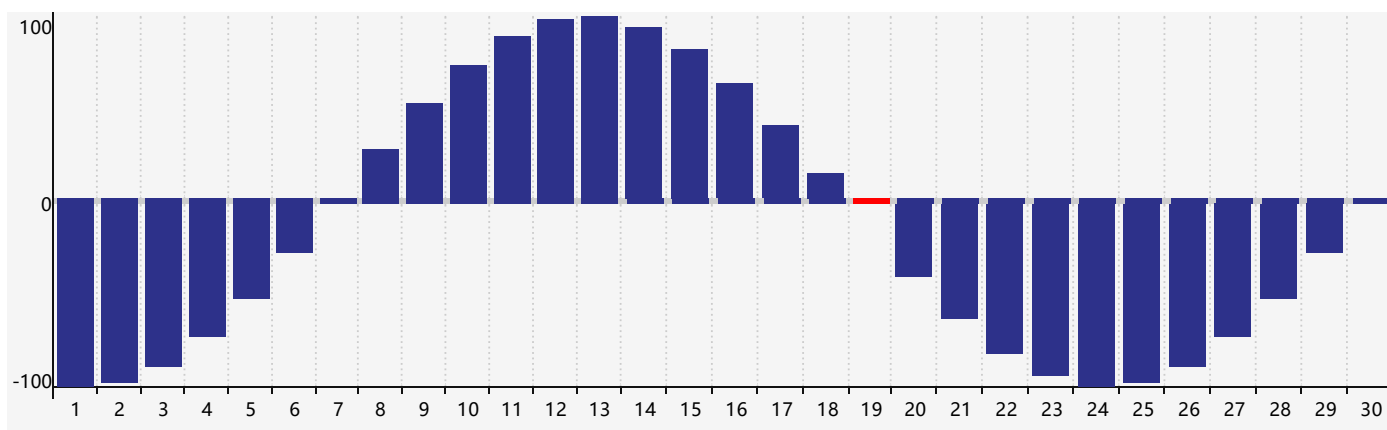

智力節律曲线图 - 2018年4月

情感節律曲线图 - 2018年4月

身體節律曲线图 - 2018年4月

公曆2018年四月 農曆戊戌年 [狗年]

星期日	星期一	星期二	星期三	星期四	星期五	星期六
十六 1	十七 2	十八 3	十九 4	清明 二十 5	廿一 6	廿二 7
廿三 8	廿四 9	廿五 10	廿六 11	廿七 12	廿八 13	廿九 14
三十 15	三月 初一 16	初二 17	初三 18	初四 19 身體臨界日	穀雨 初五 20	初六 21 情感臨界日
初七 22	初八 23	初九 24	初十 25	十一 26	十二 27	十三 28
十四 29	十五 30	十六 1 智力臨界日	十七 2	十八 3	十九 4	立夏 二十 5