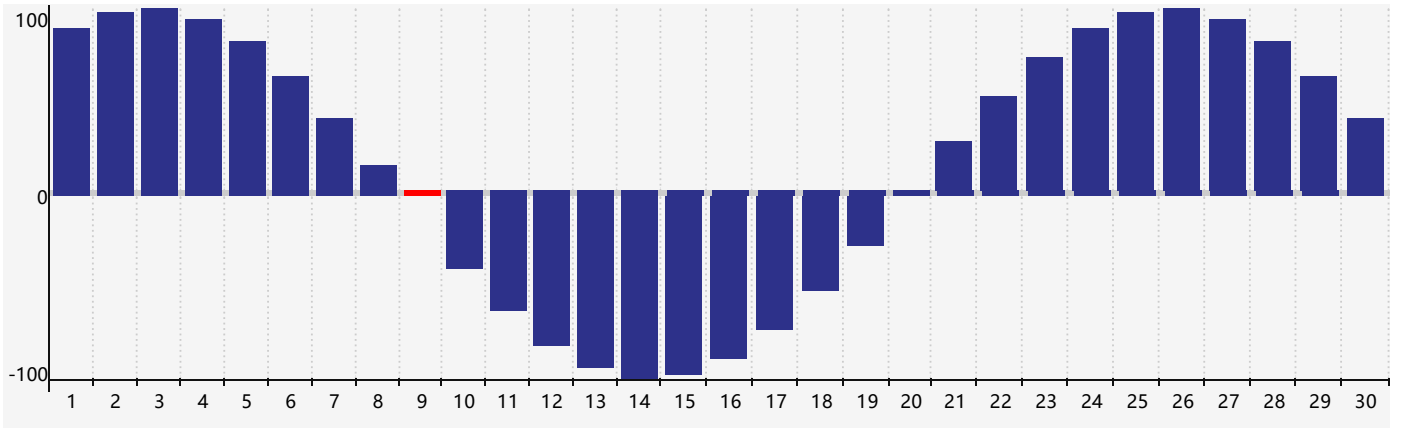

身體節律曲线图 - 2018年4月

公曆2018年四月 農曆戊戌年 [狗年]

星期日	星期一	星期二	星期三	星期四	星期五	星期六
十六 1	十七 2	十八 3	十九 4	清明 二十 5	廿一 6	廿二 7
廿三 8	廿四 9 身體臨界日	廿五 10	廿六 11	廿七 12	廿八 13	廿九 14
三十 15	三月 初一 16	初二 17	初三 18	初四 19	穀雨 初五 20	初六 21
初七 22	初八 23	初九 24	初十 25	十一 26	十二 27	十三 28
十四 29	十五 30	十六 1	十七 2 身體臨界日	十八 3	十九 4	立夏 二十 5