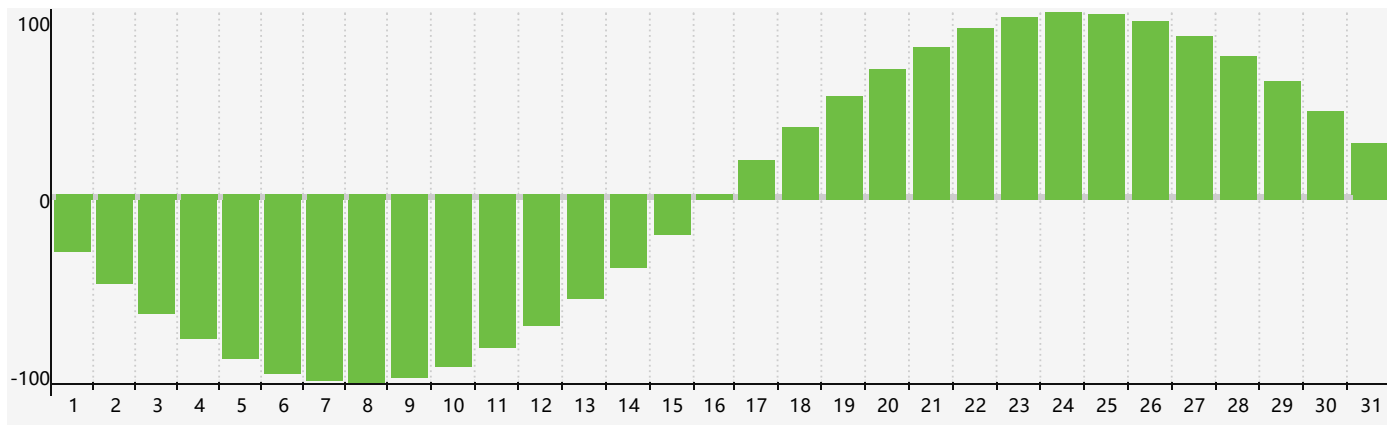

智力節律曲线图 - 2018年5月

情感節律曲线图 - 2018年5月

身體節律曲线图 - 2018年5月

公曆2018年五月 農曆戊戌年 [狗年]

星期日	星期一	星期二	星期三	星期四	星期五	星期六
十四 29	十五 30 智力臨界日	十六 1	十七 2 身體臨界日	十八 3	十九 4	立夏 二十 5
廿一 6	廿二 7	廿三 8	廿四 9	廿五 10	廿六 11	廿七 12 情感臨界日
廿八 13	廿九 14	四月 初一 15	初二 16	初三 17	初四 18	初五 19
初六 20	小滿 初七 21	初八 22	初九 23	初十 24	十一 25 身體臨界日	十二 26
十三 27	十四 28	十五 29	十六 30	十七 31	十八 1	十九 2 智力臨界日