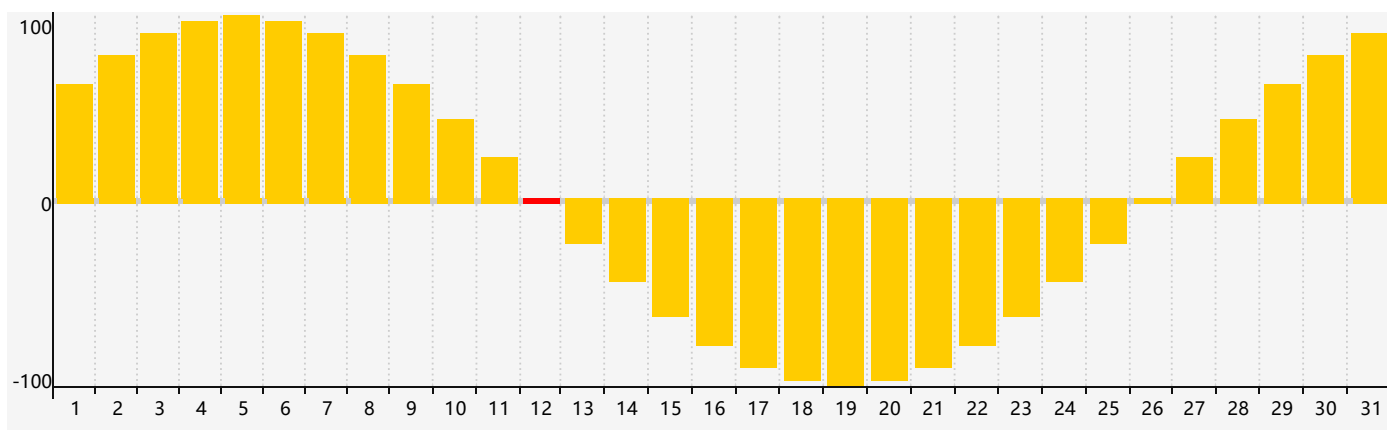

智力節律曲线图 - 2018年5月

情感節律曲线图 - 2018年5月

身體節律曲线图 - 2018年5月

公曆2018年五月 農曆戊戌年 [狗年]

星期日	星期一	星期二	星期三	星期四	星期五	星期六
十四 29	十五 30 智力臨界日	十六 1	十七 2 身體臨界日	十八 3	十九 4	立夏 二十 5
廿一 6	廿二 7	廿三 8	廿四 9	廿五 10	廿六 11	廿七 12 情感臨界日
廿八 13	廿九 14	四月 初一 15	初二 16	初三 17	初四 18	初五 19
初六 20	小滿 初七 21	初八 22	初九 23	初十 24	十一 25 身體臨界日	十二 26
十三 27	十四 28	十五 29	十六 30	十七 31	十八 1	十九 2 智力臨界日