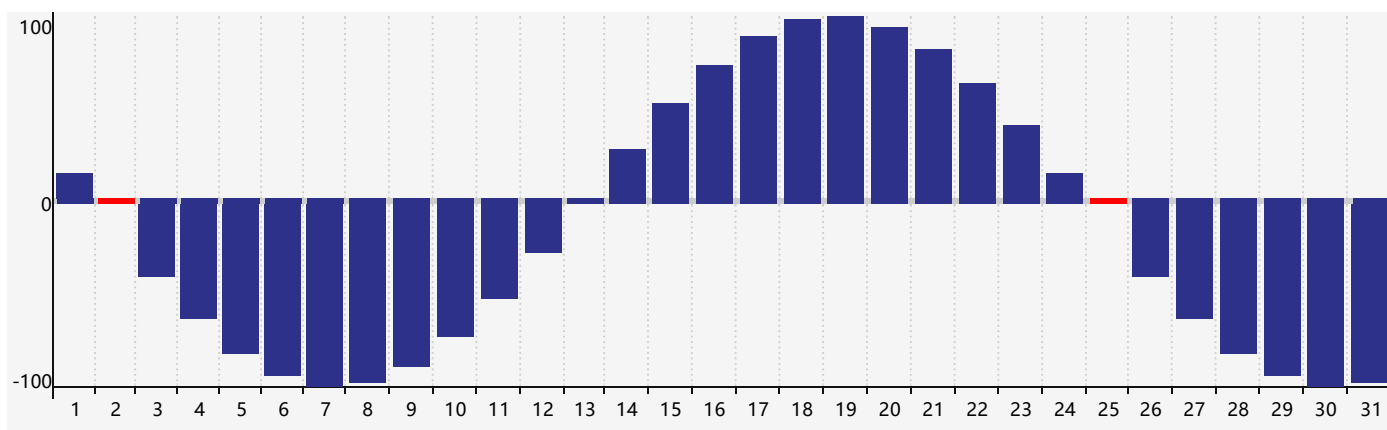

智力節律曲线图 - 2018年5月

情感節律曲线图 - 2018年5月

身體節律曲线图 - 2018年5月

公曆2018年五月 農曆戊戌年 [狗年]

星期日	星期一	星期二	星期三	星期四	星期五	星期六
十四 29	十五 30 智力臨界日	十六 1	十七 2 身體臨界日	十八 3	十九 4	立夏 二十 5
廿一 6	廿二 7	廿三 8	廿四 9	廿五 10	廿六 11	廿七 12 情感臨界日
廿八 13	廿九 14	四月 初一 15	初二 16	初三 17	初四 18	初五 19
初六 20	小滿 初七 21	初八 22	初九 23	初十 24	十一 25 身體臨界日	十二 26
十三 27	十四 28	十五 29	十六 30	十七 31	十八 1	十九 2 智力臨界日