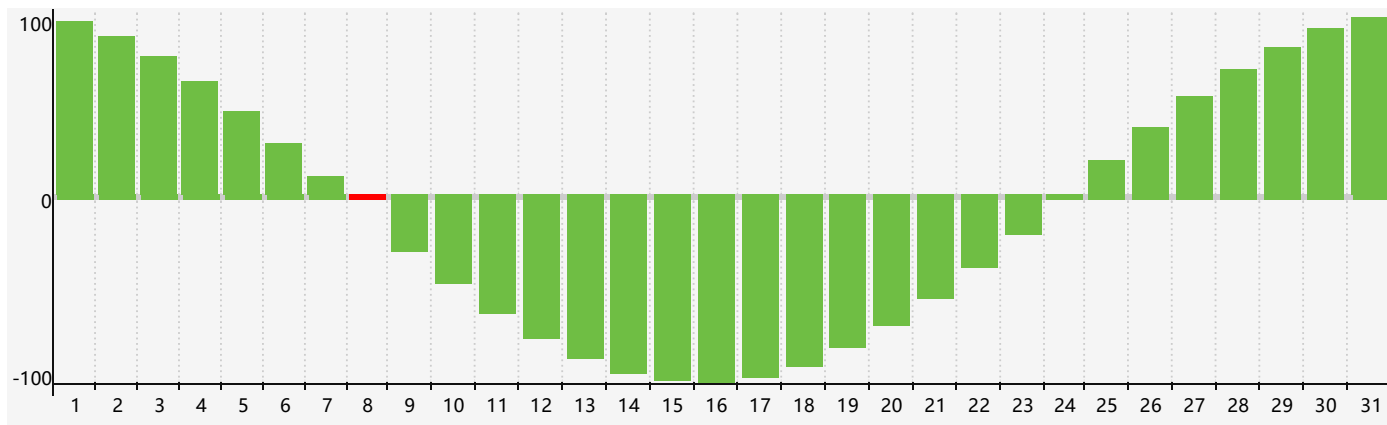

智力節律曲线图 - 2018年5月

情感節律曲线图 - 2018年5月

身體節律曲线图 - 2018年5月

公曆2018年五月 農曆戊戌年 [狗年]

星期日	星期一	星期二	星期三	星期四	星期五	星期六
十四 29 情感臨界日	十五 30	十六 1	十七 2	十八 3	十九 4	立夏 二十 5
廿一 6	廿二 7	廿三 8 智力臨界日	廿四 9	廿五 10	廿六 11	廿七 12
廿八 13	廿九 14	四月 初一 15	初二 16	初三 17	初四 18	初五 19 身體臨界日
初六 20	小滿 初七 21	初八 22	初九 23	初十 24	十一 25	十二 26
十三 27 情感臨界日	十四 28	十五 29	十六 30	十七 31	十八 1	十九 2