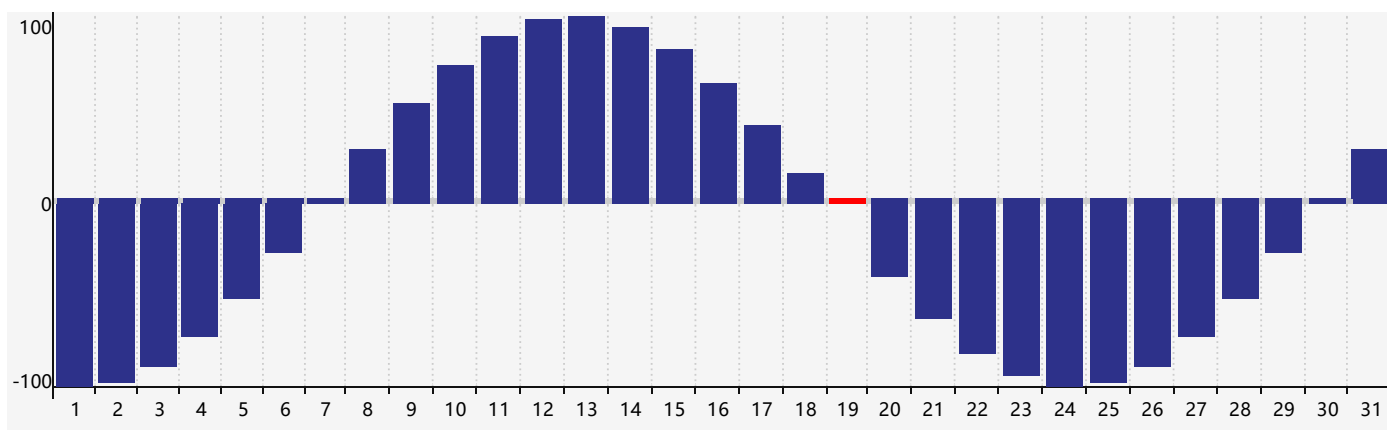

智力節律曲线图 - 2018年5月

情感節律曲线图 - 2018年5月

身體節律曲线图 - 2018年5月

公曆2018年五月 農曆戊戌年 [狗年]

星期日	星期一	星期二	星期三	星期四	星期五	星期六
十四 29 情感臨界日	十五 30	十六 1	十七 2	十八 3	十九 4	立夏 二十 5
廿一 6	廿二 7	廿三 8 智力臨界日	廿四 9	廿五 10	廿六 11	廿七 12
廿八 13	廿九 14	四月 初一 15	初二 16	初三 17	初四 18	初五 19 身體臨界日
初六 20	小滿 初七 21	初八 22	初九 23	初十 24	十一 25	十二 26
十三 27 情感臨界日	十四 28	十五 29	十六 30	十七 31	十八 1	十九 2