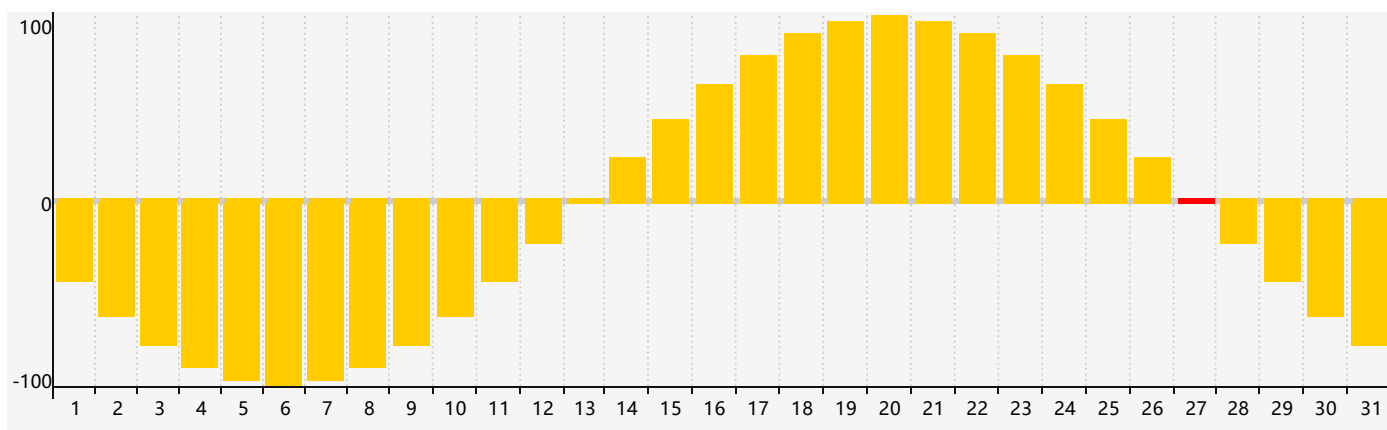

智力節律曲线图 - 2018年5月

情感節律曲线图 - 2018年5月

身體節律曲线图 - 2018年5月

公曆2018年五月 農曆戊戌年 [狗年]

星期日	星期一	星期二	星期三	星期四	星期五	星期六
十四 29 情感臨界日	十五 30	十六 1	十七 2	十八 3	十九 4	立夏 二十 5
廿一 6	廿二 7	廿三 8 智力臨界日	廿四 9	廿五 10	廿六 11	廿七 12
廿八 13	廿九 14	四月 初一 15	初二 16	初三 17	初四 18	初五 19 身體臨界日
初六 20	小滿 初七 21	初八 22	初九 23	初十 24	十一 25	十二 26
十三 27 情感臨界日	十四 28	十五 29	十六 30	十七 31	十八 1	十九 2